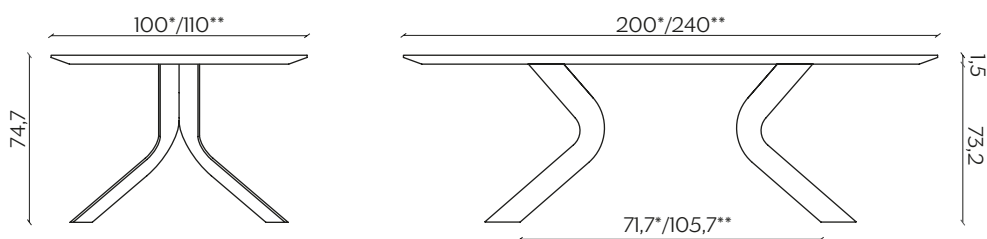

Bipede is the offspring of the traditional table. The top and the deft steel legs leave no room for misunderstanding: it's a clean table, the simplest possible and adds a sweetly nostalgic air.

DIMENSIONI | DIMENSIONS

dimensioni per tavolo con piano in vetro | dimensions for table with glass top

***lunghezza | width: 200 cm**

larghezza | depth: 100 cm

altezza | height: 74,7 cm

****lunghezza | width: 240 cm**

larghezza | depth: 110 cm

altezza | height: 74,7 cm

dimensioni del tavolo con tavola di legno | dimensions for table with wooden top

***lunghezza | width: 200 cm**

larghezza | depth: 115 cm

altezza | height: 76 cm

****lunghezza | width: 240 cm**

larghezza | depth: 115 cm

altezza | height: 76 cm

AMBIENTE | ENVIRONMENT

interno | indoor

DOWNLOAD | DOWNLOADS

la guida Cura e Manutenzione è disponibile su miniforms.com
Care and Maintenance guide is available at miniforms.com