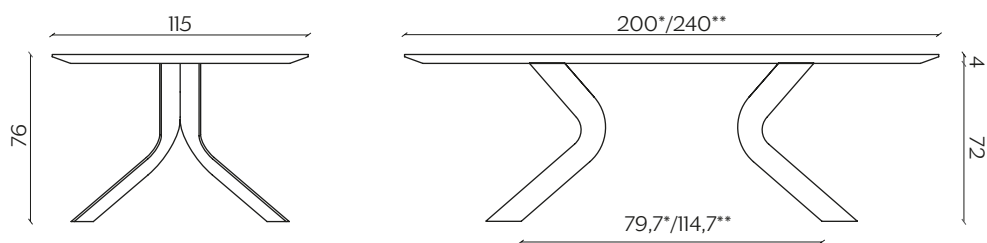

dimensioni per tavolo con piano in vetro | dimensions for table with glass top

***lunghezza | width: 200 cm**

larghezza | depth: 100 cm

altezza | height: 74,7 cm

****lunghezza | width: 240 cm**

larghezza | depth: 110 cm

altezza | height: 74,7 cm

dimensioni del tavolo con tavola di legno | dimensions for table with wooden top

***lunghezza | width: 200 cm**

larghezza | depth: 115 cm

altezza | height: 76 cm

****lunghezza | width: 240 cm**

larghezza | depth: 115 cm

altezza | height: 76 cm

AMBIENTE | ENVIRONMENT

interno | indoor

DOWNLOAD | DOWNLOADS

la guida Cura e Manutenzione è disponibile su miniforms.com
Care and Maintenance guide is available at miniforms.com