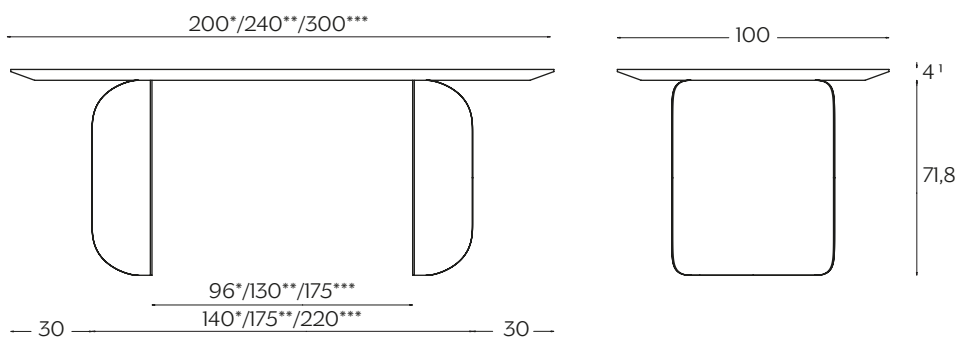

DIMENSIONI | DIMENSIONS

*lunghezza | width: 155 cm
larghezza | depth: 155 cm
altezza | height: 75,8/76,4/76 cm

**lunghezza | width: 165 cm
larghezza | depth: 165 cm
altezza | height: 75,8/76,4/76 cm

***lunghezza | width: 180 cm
larghezza | depth: 180 cm
altezza | height: 75,8/76,4/76 cm

by Alain Gilles

Barry è un tavolo dall'impronta grafica, che indaga sulle percezioni dei propri volumi, tra solidità e leggerezza. Le gambe, protagoniste, si arricciano su se stesse con decisione, mostrando la personalità dinamica del tavolo.

Barry promette sicurezza, in casa oppure in ufficio.

Barry is a distinctly graphic table sporting intriguing volumes, a mixture of solidity and lightness. The legs form a prominent feature and curl distinctly around themselves, revealing the table's dynamic personality. Barry provides reassurance in the home or office.

DIMENSIONI | DIMENSIONS

*lunghezza | width: 200 cm
larghezza | depth: 100 cm
altezza | height: 75,8/76,4/76 cm

**lunghezza | width: 240 cm
larghezza | depth: 100 cm
altezza | height: 75,8/76,4/76 cm

***lunghezza | width: 300 cm
larghezza | depth: 100 cm
altezza | height: 75,8/76,4/76 cm