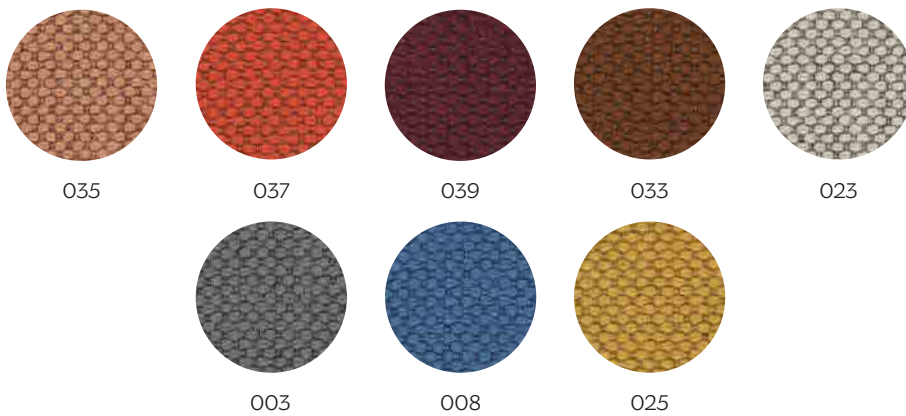

Nero
Black

Sponge

Grigio Chiaro
Light Grey

Blu
Blue

Azzurro
Light Blue

Verde
Green

Grigio Scuro
Dark Gray

Arancio
Orange

Nero
Black

Grigio
Grey

Azzurro
Light Blue

Blu Intenso
Intense Blue

Rosa
Pink

Barnum

Bianco
White

Mandorla
Almond

Sabbia
Sand

Foresta
Forest

Regal Velvet

Kvadrat - Melange Nap

Kvadrat - Maharam Merit

Kvadrat - Steelcut Trio 3

806

983

616

515

526

GAMBE | LEGS

BASIC | BASIC

Metallo | Iron

Grigio Seta
Silk Gray
RAL: 7044

Antracite
Anthracite
RAL: 7016