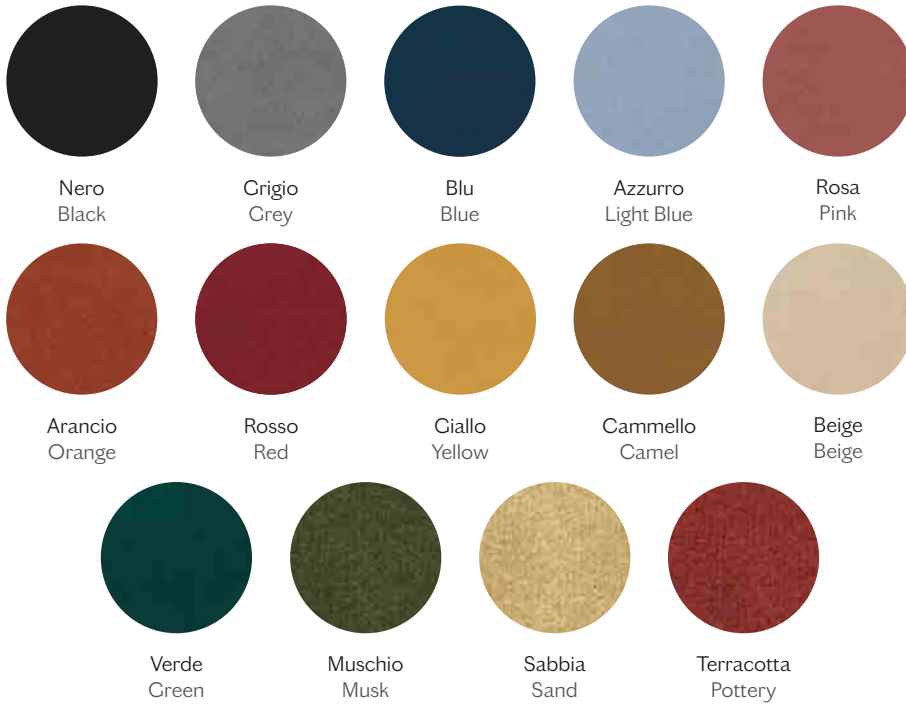

Regal Velvet