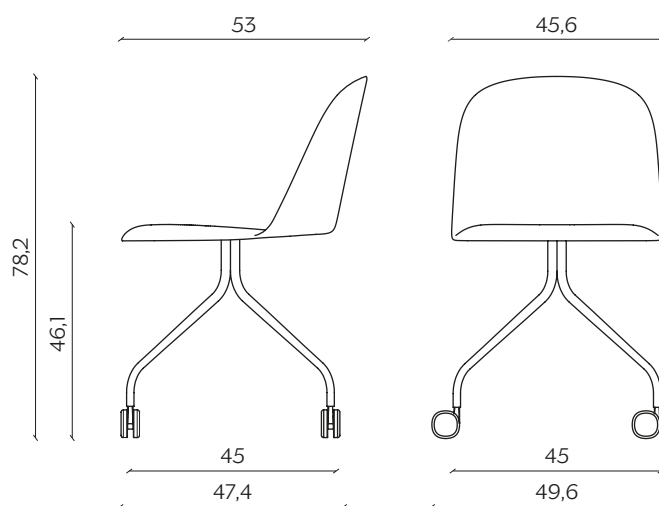

Mariolina is the answer to the need for an eclectic product, made with a contemporary production method and suitable for everyday life.

DIMENSIONI | DIMENSIONS

BASIC | BASIC

lunghezza | width: 55,3 cm

larghezza | depth: 53,1 cm

altezza | height: 78,8 cm

altezza del sedile | seat height: 46,7 cm

impilabilità | stackability: sì (X4) | yes (X4)

GAMBE IN LEGNO | WOODEN LEGS

lunghezza | width: 45,7 cm

larghezza | depth: 53,1 cm

altezza | height: 78,8 cm

altezza del sedile | seat height: 46,7 cm

SLITTA | SLED BASE

lunghezza | width: 54,1 cm

larghezza | depth: 53,1 cm

altezza | height: 78,3 cm

altezza del sedile | seat height: 46,2 cm

impilabilità | stackability: sì (X4) | yes (X4)

UFFICIO | OFFICE

lunghezza | width: 45,6 cm

larghezza | depth: 53 cm

altezza | height: 78,2 cm

altezza del sedile | seat height: 46,1 cm

AMBIENTE | ENVIRONMENT

interno, esterno (solo su base laccata e senza cuscino sedile)
indoor, outdoor (only on lacquered base and without seat cushion)