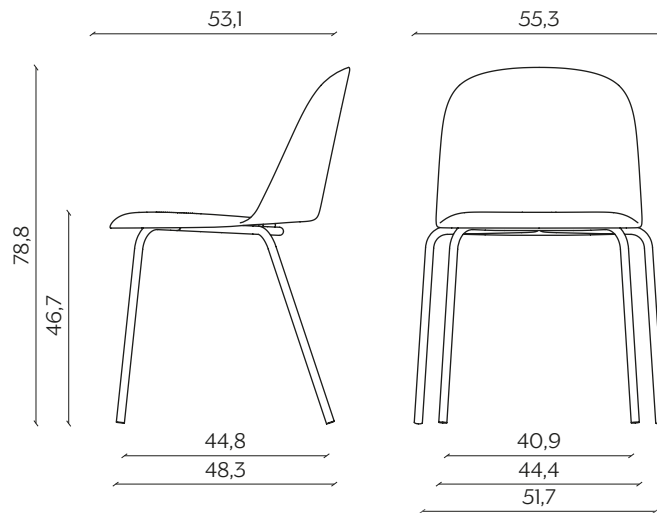

Mariolina is the answer to the need for an eclectic product, made with a contemporary production method and suitable for everyday life.

DIMENSIONI | DIMENSIONS

BASIC | BASIC

lunghezza | width: 55,3 cm

larghezza | depth: 53,1 cm

altezza | height: 78,8 cm

altezza del sedile | seat height: 46,7 cm

impilabilità | stackability: sì (X4) | yes (X4)

GAMBE IN LEGNO | WOODEN LEGS

lunghezza | width: 45,7 cm

larghezza | depth: 53,1 cm

altezza | height: 78,8 cm

altezza del sedile | seat height: 46,7 cm

SLITTA | SLED BASE

lunghezza | width: 54,1 cm

larghezza | depth: 53,1 cm

altezza | height: 78,3 cm

altezza del sedile | seat height: 46,2 cm

impilabilità | stackability: sì (X4) | yes (X4)

UFFICIO | OFFICE

lunghezza | width: 45,6 cm

larghezza | depth: 53 cm

altezza | height: 78,2 cm

altezza del sedile | seat height: 46,1 cm

AMBIENTE | ENVIRONMENT

interno, esterno (solo su base laccata e senza cuscino sedile)
indoor, outdoor (only on lacquered base and without seat cushion)