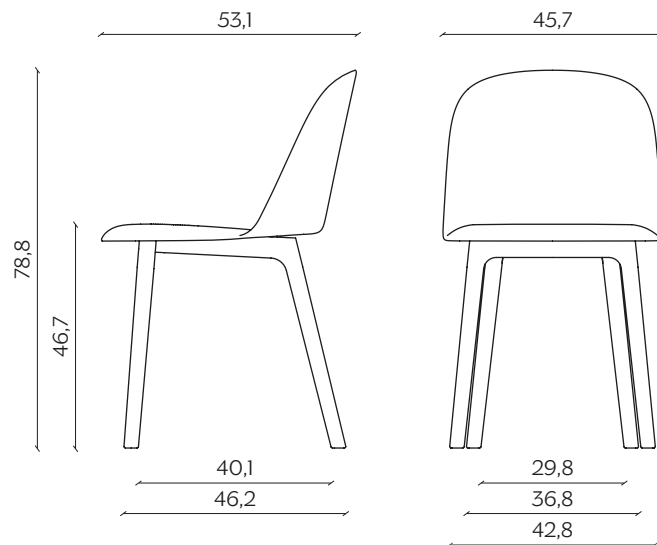

Mariolina is the answer to the need for an eclectic product, made with a contemporary production method and suitable for everyday life.

DIMENSIONI | DIMENSIONS

BASIC | BASIC

lunghezza | width: 55,3 cm

larghezza | depth: 53,1 cm

altezza | height: 78,8 cm

altezza del sedile | seat height: 46,7 cm

impilabilità | stackability: sì (X4) | yes (X4)

GAMBE IN LEGNO | WOODEN LEGS

lunghezza | width: 45,7 cm

larghezza | depth: 53,1 cm

altezza | height: 78,8 cm

altezza del sedile | seat height: 46,7 cm

SLITTA | SLED BASE

lunghezza | width: 54,1 cm

larghezza | depth: 53,1 cm

altezza | height: 78,3 cm

altezza del sedile | seat height: 46,2 cm

impilabilità | stackability: sì (X4) | yes (X4)

UFFICIO | OFFICE

lunghezza | width: 45,6 cm

larghezza | depth: 53 cm

altezza | height: 78,2 cm

altezza del sedile | seat height: 46,1 cm

AMBIENTE | ENVIRONMENT

interno, esterno (solo su base laccata e senza cuscino sedile)
indoor, outdoor (only on lacquered base and without seat cushion)