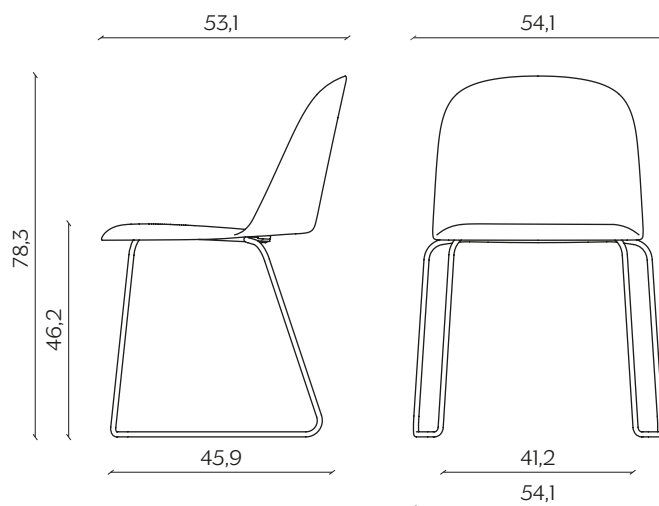

Mariolina is the answer to the need for an eclectic product, made with a contemporary production method and suitable for everyday life.

DIMENSIONI | DIMENSIONS

BASIC | BASIC

lunghezza | width: 55,3 cm

larghezza | depth: 53,1 cm

altezza | height: 78,8 cm

altezza del sedile | seat height: 46,7 cm

impilabilità | stackability: sì (X4) | yes (X4)

GAMBE IN LEGNO | WOODEN LEGS

lunghezza | width: 45,7 cm

larghezza | depth: 53,1 cm

altezza | height: 78,8 cm

altezza del sedile | seat height: 46,7 cm

SLITTA | SLED BASE

lunghezza | width: 54,1 cm

larghezza | depth: 53,1 cm

altezza | height: 78,3 cm

altezza del sedile | seat height: 46,2 cm

impilabilità | stackability: sì (X4) | yes (X4)

UFFICIO | OFFICE

lunghezza | width: 45,6 cm

larghezza | depth: 53 cm

altezza | height: 78,2 cm

altezza del sedile | seat height: 46,1 cm

AMBIENTE | ENVIRONMENT

interno, esterno (solo su base laccata e senza cuscino sedile)
indoor, outdoor (only on lacquered base and without seat cushion)