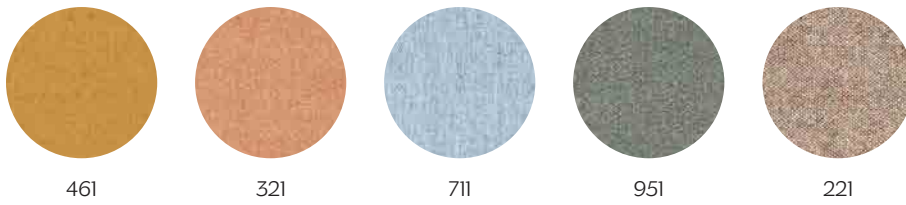

Nero
Black

Grigio
Grey

Azzurro
Light Blue

Blu Intenso
Intense Blue

Rosa
Pink

Barnum

Bianco
White

Mandorla
Almond

Sabbia
Sand

Foresta
Forest

Regal Velvet

Kvadrat - Melange Nap

Kvadrat - Maharam Merit

Kvadrat - Steelcut Trio 3

806

983

616

515

526

GAMBE | LEGS

BASIC | BASIC

Metallo | Iron

Grigio Seta
Silk Gray
RAL: 7044

Antracite
Anthracite
RAL: 7016