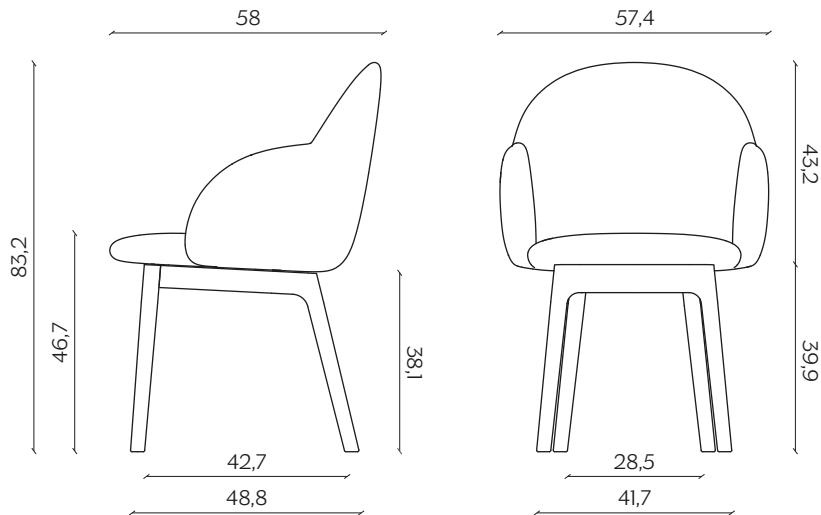

DIMENSIONI | DIMENSIONS

BASIC | BASIC

lunghezza | width: 57,4 cm

larghezza | depth: 58 cm

altezza | height: 83,5 cm

altezza del sedile | seat height: 47 cm

GAMBE IN LEGNO | WOODEN LEGS

lunghezza | width: 57,4 cm

larghezza | depth: 58 cm

altezza | height: 83,2 cm

altezza del sedile | seat height: 46,7 cm

UFFICIO | OFFICE

lunghezza | width: 57,4 cm

larghezza | depth: 58 cm

altezza | height: 82,9 cm

altezza del sedile | seat height: 45,8 cm