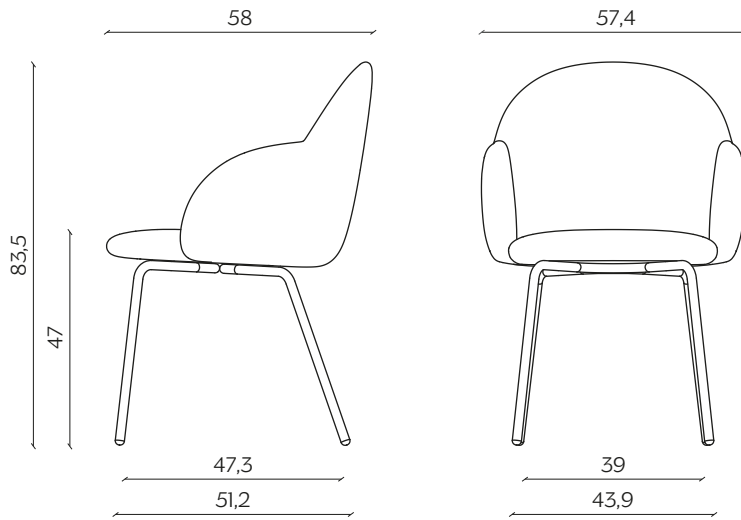

DIMENSIONI | DIMENSIONS

BASIC | BASIC

lunghezza | width: 57,4 cm

larghezza | depth: 58 cm

altezza | height: 83,5 cm

altezza del sedile | seat height: 47 cm

GAMBE IN LEGNO | WOODEN LEGS

lunghezza | width: 57,4 cm

larghezza | depth: 58 cm

altezza | height: 83,2 cm

altezza del sedile | seat height: 46,7 cm

UFFICIO | OFFICE

lunghezza | width: 57,4 cm

larghezza | depth: 58 cm

altezza | height: 82,9 cm

altezza del sedile | seat height: 45,8 cm