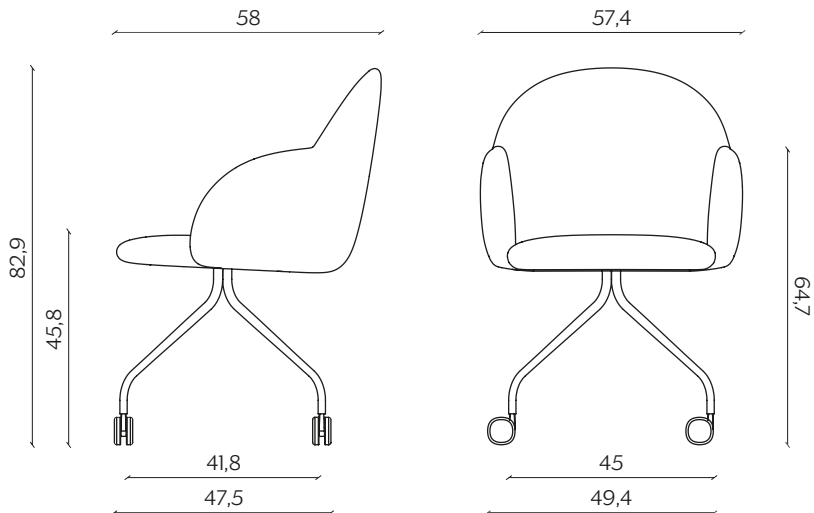

DIMENSIONI | DIMENSIONS

BASIC | BASIC

lunghezza | width: 57,4 cm

larghezza | depth: 58 cm

altezza | height: 83,5 cm

altezza del sedile | seat height: 47 cm

GAMBE IN LEGNO | WOODEN LEGS

lunghezza | width: 57,4 cm

larghezza | depth: 58 cm

altezza | height: 83,2 cm

altezza del sedile | seat height: 46,7 cm

UFFICIO | OFFICE

lunghezza | width: 57,4 cm

larghezza | depth: 58 cm

altezza | height: 82,9 cm

altezza del sedile | seat height: 45,8 cm