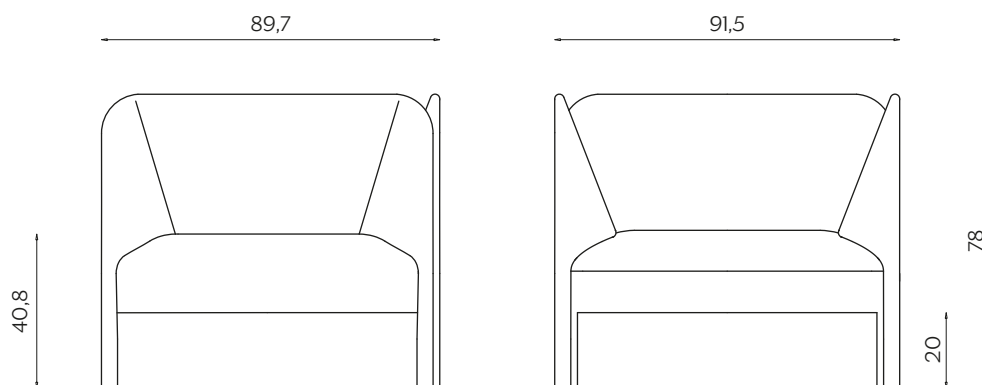

MITILO

by Skrivo

Quando accoppi i braccioli di due Mitilo, nasce una forma che assomiglia ad unacozza aperta. Sono proprio gli abbinamenti, infatti, il concept del divano: in ufficio, in aeroporto o nei bistrot, i Mitilo si accoppiano tra loro, creando situazioni modulari accomodanti. Quando è da solo, Mitilo mostra il suo dettaglio più piacevole, la seduta. Ampia e profonda, si dilata all'esterno dei braccioli e dello schienale, allontanandosi dalla struttura.

When you place the armrests of two Mitilo sofas side by side, they create a shape that resembles an open mussel. Indeed the concept behind this sofa lies precisely in the way it can be arranged. Whether in offices, airports or bistros, Mitilo sofas can be mixed and matched to create casual modular settings. When used alone, Mitilo shows off its most attractive detail, the generous, deep seat, which expands outwards from the arms and backrest, distancing itself from the frame.

DIMENSIONI | DIMENSIONS

lunghezza | width: 91,5 cm

larghezza | depth: 89,7 cm

altezza | height: 78 cm

altezza del sedile | seat height: 40,8 cm

AMBIENTE | ENVIRONMENT

interno | indoor

DOWNLOAD | DOWNLOADS