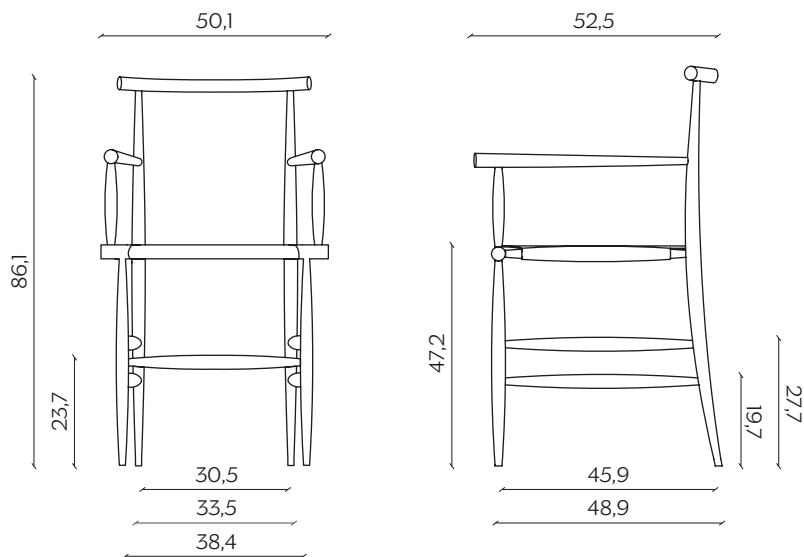

# PELLEOSSA

by Francesco Faccin

Dal carattere parigino e ispirata alla sedia da bistrot tradizionale, Claretta è una sedia snella e accuratamente pettinata. È semplice ma dai dettagli importanti: le gambe, tornite, incontrano con decisione lo schienale che si inclina leggermente verso l'alto per garantire il massimo comfort. Impilabile per cinque, è disponibile anche con braccioli e nella versione sgabello.

Parisian in character and drawing its inspiration from the traditional bistro chair, Claretta appears as a slender, impeccably groomed seat. The design is simple yet sports essential details, such as the assertive way in which the turned legs join the backrest, which tilts out slightly towards the top to guarantee the utmost comfort. Stackable up to a height of five, it is also available with armrests and in a stool version.

## DIMENSIONI | DIMENSIONS

lunghezza | width: 39,2 cm  
larghezza | depth: 49,9 cm  
altezza | height: 84 cm  
altezza del sedile | seat height: 47,4 cm

lunghezza | width: 50,1 cm  
larghezza | depth: 52,5 cm  
altezza | height: 86,1 cm  
altezza del sedile | seat height: 47,2 cm