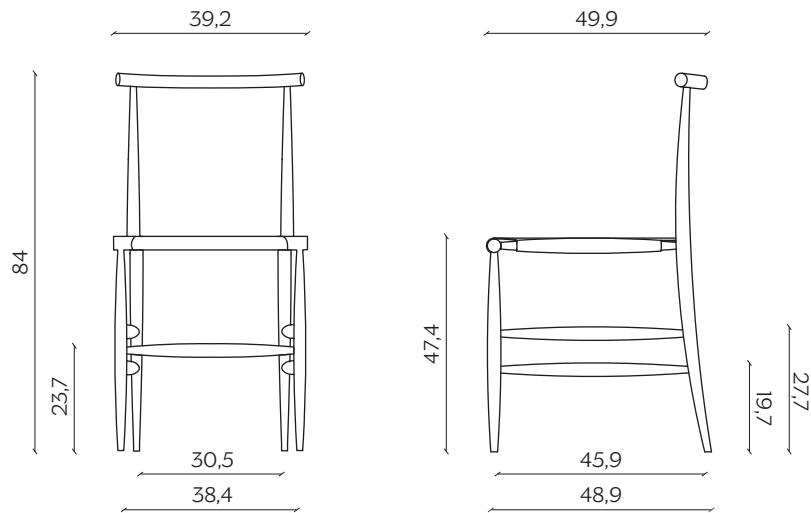

# PELLEOSSA

by Francesco Faccin

Dal carattere parigino e ispirata alla sedia da bistrot tradizionale, Claretta è una sedia snella e accuratamente pettinata. È semplice ma dai dettagli importanti: le gambe, tornite, incontrano con decisione lo schienale che si inclina leggermente verso l'alto per garantire il massimo comfort. Impilabile per cinque, è disponibile anche con braccioli e nella versione sgabello.

Parisian in character and drawing its inspiration from the traditional bistro chair, Claretta appears as a slender, impeccably groomed seat. The design is simple yet sports essential details, such as the assertive way in which the turned legs join the backrest, which tilts out slightly towards the top to guarantee the utmost comfort. Stackable up to a height of five, it is also available with armrests and in a stool version.

## DIMENSIONI | DIMENSIONS

lunghezza | width: 39,2 cm  
larghezza | depth: 49,9 cm  
altezza | height: 84 cm  
altezza del sedile | seat height: 47,4 cm

lunghezza | width: 50,1 cm  
larghezza | depth: 52,5 cm  
altezza | height: 86,1 cm  
altezza del sedile | seat height: 47,2 cm