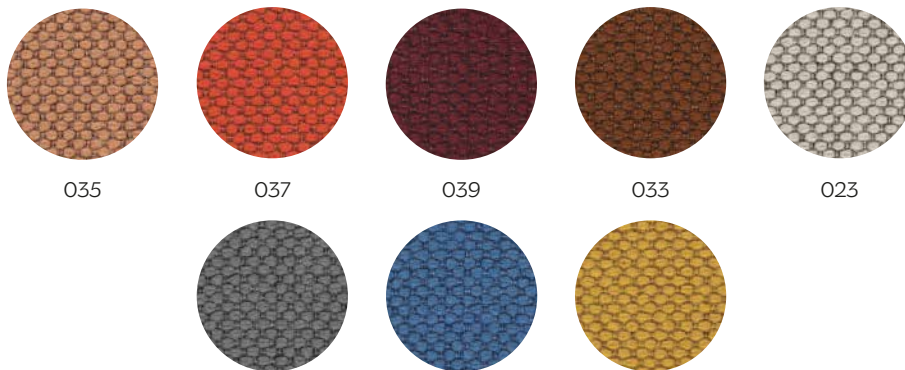

Kvadrat - Maharam Merit

035

037

039

033

023

003

008

025