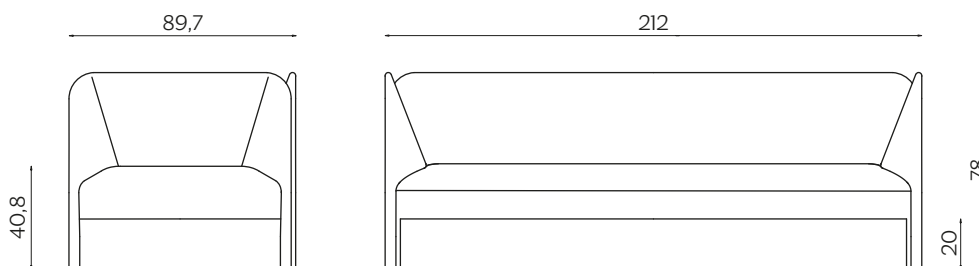

# MITILO

by Skrivo

Quando accoppi i braccioli di due Mitilo, nasce una forma che assomiglia ad unacozza aperta. Sono proprio gli abbinamenti, infatti, il concept del divano: in ufficio, in aeroporto o nei bistrot, i Mitilo si accoppiano tra loro, creando situazioni modulari accomodanti. Quando è da solo, Mitilo mostra il suo dettaglio più piacevole, la seduta. Ampia e profonda, si dilata all'esterno dei braccioli e dello schienale, allontanandosi dalla struttura.

When you place the armrests of two Mitilo sofas side by side, they create a shape that resembles an open mussel. Indeed the concept behind this sofa lies precisely in the way it can be arranged. Whether in offices, airports or bistros, Mitilo sofas can be mixed and matched to create casual modular settings. When used alone, Mitilo shows off its most attractive detail, the generous, deep seat, which expands outwards from the arms and backrest, distancing itself from the frame.

## DIMENSIONI | DIMENSIONS

lunghezza | width: 212 cm

larghezza | depth: 89,7 cm

altezza | height: 78 cm

altezza del sedile | seat height: 40,8 cm