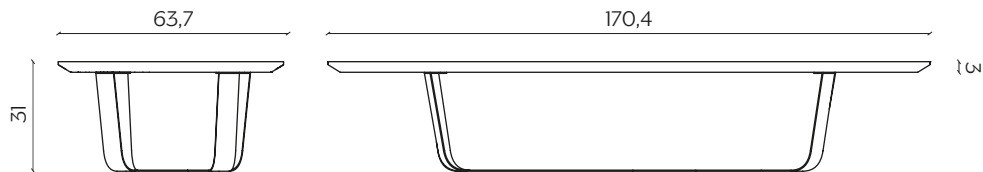

Bino is a set of three slender, dynamic coffee tables. A slender strip of metal creates the base for these aesthetically essential coffee tables.

DIMENSIONI | DIMENSIONS

lunghezza | width: 80 cm
larghezza | depth: 80 cm
altezza | height: 40 cm

lunghezza | width: 115,4 cm
larghezza | depth: 65 cm
altezza | height: 35 cm

lunghezza | width: 170,4 cm
larghezza | depth: 63,7 cm
altezza | height: 31 cm

AMBIENTE | ENVIRONMENT

interno | indoor

DOWNLOAD | DOWNLOADS