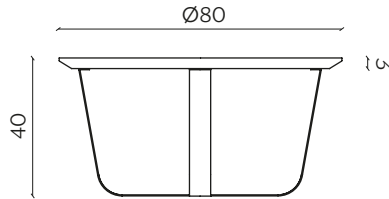

BINO

by Valentina Carretta

Bino è una serie di tre tavolini da salotto dalle forme slanciate e dinamiche. Un sottile nastro in metallo fa da base, confezionando questi tavolini con un'estetica essenziale.

Bino is a set of three slender, dynamic coffee tables. A slender strip of metal creates the base for these aesthetically essential coffee tables.

DIMENSIONI | DIMENSIONS

lunghezza | width: 80 cm
larghezza | depth: 80 cm
altezza | height: 40 cm

lunghezza | width: 115,4 cm
larghezza | depth: 65 cm
altezza | height: 35 cm

lunghezza | width: 170,4 cm
larghezza | depth: 63,7 cm
altezza | height: 31 cm

AMBIENTE | ENVIRONMENT

interno | indoor

DOWNLOAD | DOWNLOADS