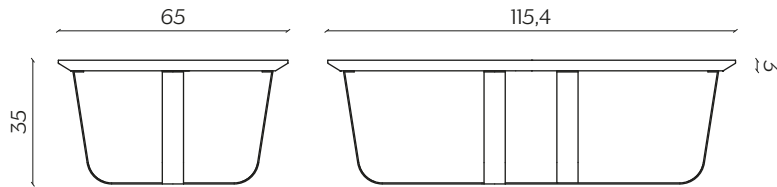

Bino is a set of three slender, dynamic coffee tables. A slender strip of metal creates the base for these aesthetically essential coffee tables.

DIMENSIONI | DIMENSIONS

lunghezza | width: 80 cm
larghezza | depth: 80 cm
altezza | height: 40 cm

lunghezza | width: 115,4 cm
larghezza | depth: 65 cm
altezza | height: 35 cm

lunghezza | width: 170,4 cm
larghezza | depth: 63,7 cm
altezza | height: 31 cm

AMBIENTE | ENVIRONMENT

interno | indoor

DOWNLOAD | DOWNLOADS