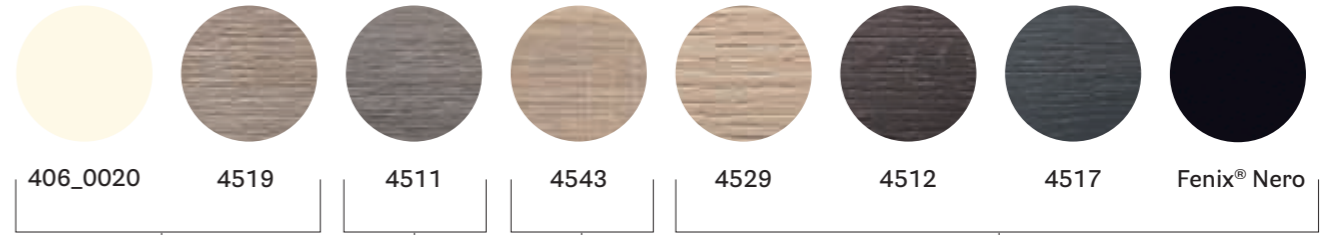

coated oak legs / gambe in rovere verniciato

solid laminate top / ripiano in stratificato

powder-coated legs / gambe in acciaio verniciato

laminated top / ripiano in laminato

powder-coated legs / gambe in acciaio verniciato