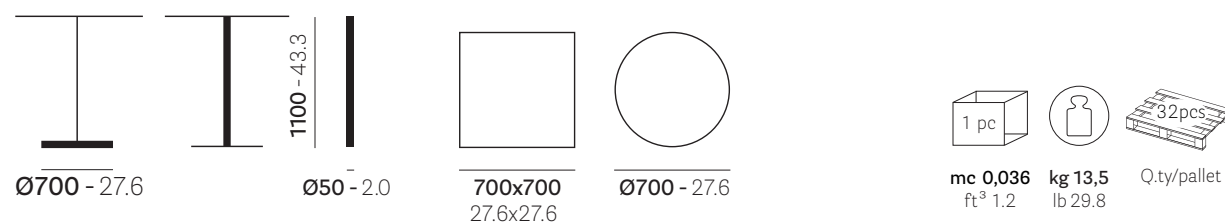

mm - in

• 4752 H500

TOP MAX

• 4752

• 4756

Reproduction of this document is strictly prohibited without prior written authorisation from Pedrali SpA. Sizes, weights and finishes may change without previous notice.
È vietata la riproduzione del seguente documento senza previa autorizzazione scritta da parte di Pedrali SpA. Dimensioni, pesi e finiture possono variare senza alcun preavviso.