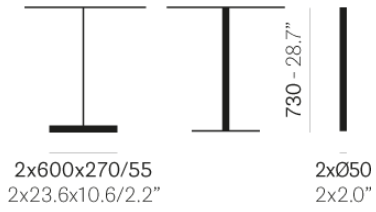

mm - in

• 4753

TOP MAX

• 4750

• 4754

Reproduction of this document is strictly prohibited without prior written authorisation from Pedrali SpA. Sizes, weights and finishes may change without previous notice.
È vietata la riproduzione del seguente documento senza previa autorizzazione scritta da parte di Pedrali SpA. Dimensioni, pesi e finiture possono variare senza alcun preavviso.