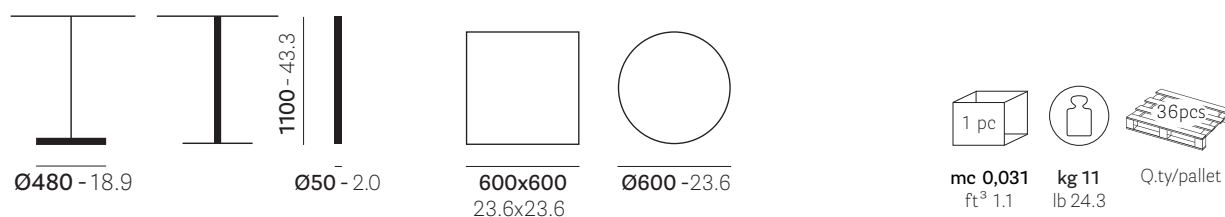

mm - in

• 4753

TOP MAX

• 4750

• 4754

Reproduction of this document is strictly prohibited without prior written authorisation from Pedrali SpA. Sizes, weights and finishes may change without previous notice.
È vietata la riproduzione del seguente documento senza previa autorizzazione scritta da parte di Pedrali SpA. Dimensioni, pesi e finiture possono variare senza alcun preavviso.