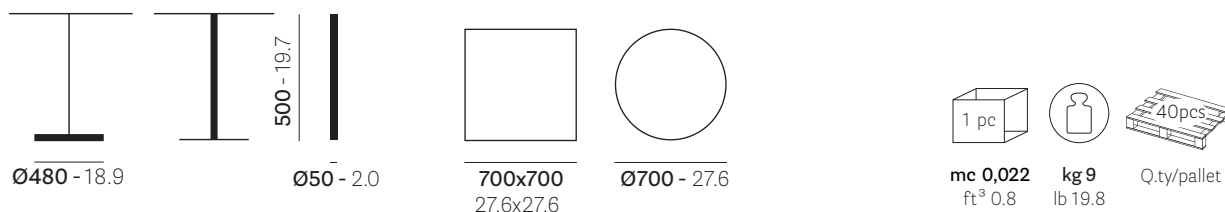

mm - in

• 4753

TOP MAX

• 4750

• 4754

Reproduction of this document is strictly prohibited without prior written authorisation from Pedrali SpA. Sizes, weights and finishes may change without previous notice.
È vietata la riproduzione del seguente documento senza previa autorizzazione scritta da parte di Pedrali SpA. Dimensioni, pesi e finiture possono variare senza alcun preavviso.