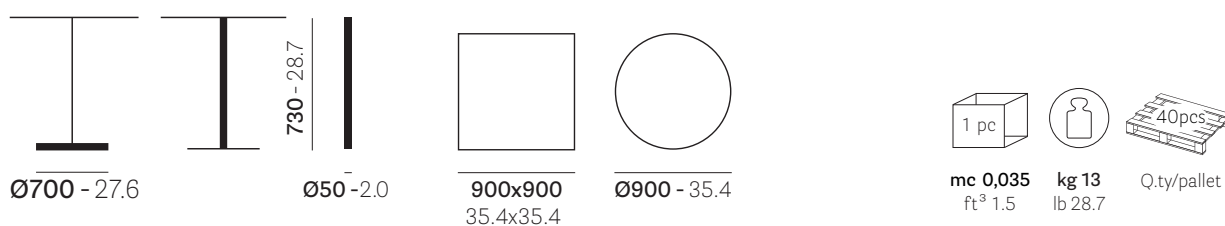

Bold

PEDRALI[®]
THE ITALIAN ESSENCE

4752 H500 - 4752 - 4756

Indoor

100% MADE IN ITALY

DESIGN
Pedrali R&D

Bold table base with cast iron base and steel tube, powder coating

Basamento Bold con base in ghisa e tubo in acciaio verniciati a polvere / Tischgestell Bold mit Bodenplatte aus Gusseisen und Rohr aus Edelstahl mit pulverbeschichtet / Piètement Bold avec base en fonte et tube en acier époxy à poudre / Pie de mesa Bold con base de hierro fundido y tubo de acero barnizados en polvo

mm - in

• 4752 H500

TOP MAX

• 4752

• 4756

Reproduction of this document is strictly prohibited without prior written authorisation from Pedrali SpA. Sizes, weights and finishes may change without previous notice.
È vietata la riproduzione del seguente documento senza previa autorizzazione scritta da parte di Pedrali SpA. Dimensioni, pesi e finiture possono variare senza alcun preavviso.