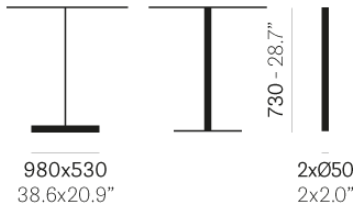

POWDER COATED FRAME (VIEW FINISHES AND MATERIALS)

FINISHES AND MATERIALS