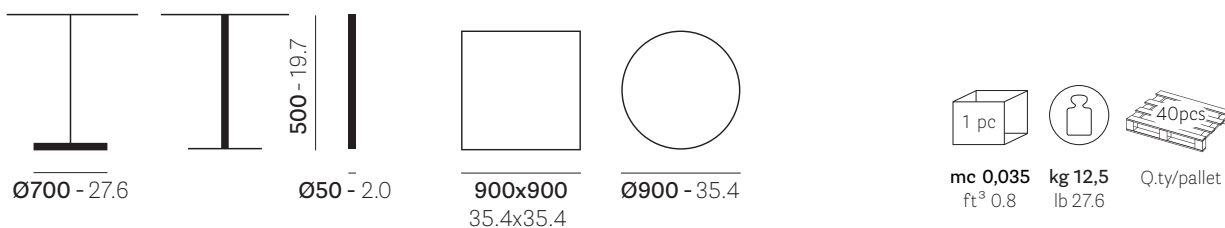

Bold

PEDRALI[®]
THE ITALIAN ESSENCE

4752 H500 - 4752 - 4756

Indoor

100% MADE IN ITALY

DESIGN
Pedrali R&D

Bold table base with cast iron base and steel tube, powder coating

Basamento Bold con base in ghisa e tubo in acciaio verniciati a polvere / Tischgestell Bold mit Bodenplatte aus Gusseisen und Rohr aus Edelstahl mit pulverbeschichtet / Piètement Bold avec base en fonte et tube en acier époxy à poudre / Pie de mesa Bold con base de hierro fundido y tubo de acero barnizados en polvo

mm - in

• 4752 H500

TOP MAX

• 4752

• 4756

Reproduction of this document is strictly prohibited without prior written authorisation from Pedrali SpA. Sizes, weights and finishes may change without previous notice.
È vietata la riproduzione del seguente documento senza previa autorizzazione scritta da parte di Pedrali SpA. Dimensioni, pesi e finiture possono variare senza alcun preavviso.