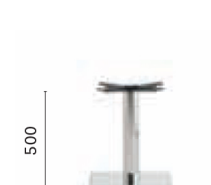

COLUMN Ø 76
TOP MAX 900x900; Ø 1300

4434

Stainless steel poseur table base

COLUMN Ø 76
TOP MAX 700x700; Ø 1000

4420/4421

Stainless steel dining table base

COLUMN Ø 76
TOP MAX 900x900

4423

Stainless steel coffee table base

COLUMN Ø 76
TOP MAX 900x900

4424

Stainless steel poseur table base

COLUMN Ø 76
TOP MAX 700x700

4440/4441Stainless steel
dining table baseCOLUMN 80x80
TOP MAX 900x900**4443**Stainless steel coffee
table baseCOLUMN 80x80
TOP MAX 900x900**4444**