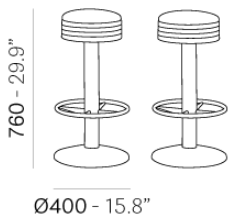

S_ZETA

Ø325 - 12.8"

S_TX

Ø335 - 13.2"

S350CON

Ø350 - 13.8"

S325FC

Ø325 - 12.8"