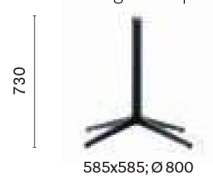

→ see from page 224
vedi da pagina 224

4795

Aluminium dining table base

COLUMN Ø 60
TOP MAX 900x900; 1200x900; Ø 1300

4795V

Aluminium dining table base for glass top

COLUMN Ø 60
TOP MAX Ø 1300

4795 H500

Aluminium coffee table base

COLUMN Ø 60
TOP MAX 900x900; 1200x900; Ø 1300

4795V H500

Aluminium coffee table base for glass top

COLUMN Ø 60
TOP MAX Ø 1300

4797

Aluminium dining table base

COLUMN Ø 60
TOP MAX 900x900; Ø 1000

4797V

Aluminium dining table base for glass top

COLUMN Ø 60
TOP MAX Ø 1000

4797 H500

Aluminium coffee table base

COLUMN Ø 60
TOP MAX 900x900; Ø 1000

4797V H500

Aluminium coffee table base for glass top