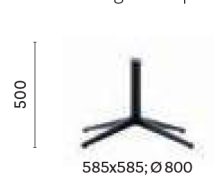

Aluminium coffee table base

COLUMN Ø 60
TOP MAX 900x900; 1200x900; Ø 1300

4795V H500

Aluminium coffee table base for glass top

COLUMN Ø 60
TOP MAX Ø 1300

4797

Aluminium dining table base

COLUMN Ø 60
TOP MAX 900x900; Ø 1000

4797V

Aluminium dining table base for glass top

COLUMN Ø 60
TOP MAX Ø 1000

4797 H500

Aluminium coffee table base

COLUMN Ø 60
TOP MAX 900x900; Ø 1000

4797V H500

Aluminium coffee table base for glass top