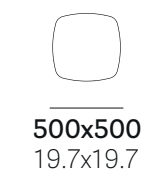

mc 0,042
ft³ 1.5

SOLID LAMINATE
10mm - 0.39" 12mm - 0.47"

kg 5,6
lb 12.5

kg 6,3
lb 13.9

VENEERED/MDF
22mm - 0.79"

kg 6
lb 13.2

Reproduction of this document is strictly prohibited without prior written authorisation from Pedrali SpA. Sizes, weights and finishes may change without previous notice.
È vietata la riproduzione del seguente documento senza previa autorizzazione scritta da parte di Pedrali SpA. Dimensioni, pesi e finiture possono variare senza alcun preavviso.