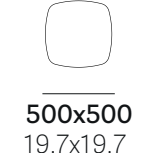

mc 0,04
ft³ 1.4

SOLID LAMINATE
10mm - 0.39" 12mm - 0.47"

kg 5,5
lb 12.2

kg 6,2
lb 13.7

VENEERED/MDF
22mm - 0.79"

kg 5,9
lb 13