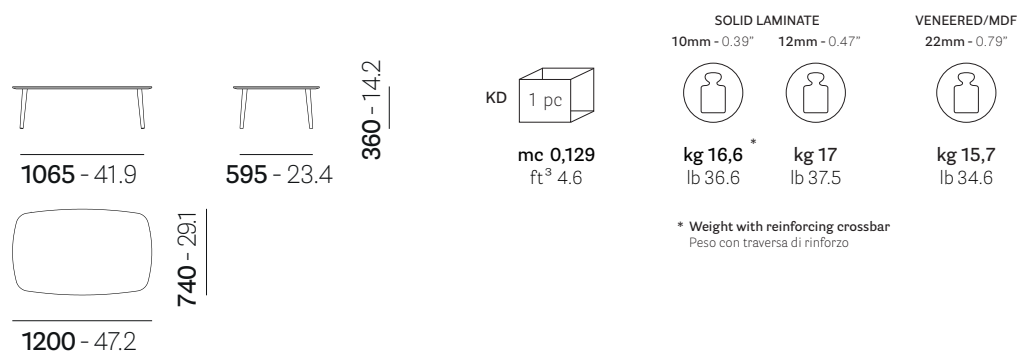

### • MLTD\_60X48

480 - 18.9

mc 0,042  
ft<sup>3</sup> 1.5

SOLID LAMINATE  
10mm - 0.39" 12mm - 0.47"

kg 6,1  
lb 13.5

kg 6,9  
lb 15.2

VENEERED/MDF  
22mm - 0.79"

kg 6,6  
lb 14.5

### • MLT\_50X50X36

360 - 14.2

mc 0,04  
ft<sup>3</sup> 1.4

SOLID LAMINATE  
10mm - 0.39" 12mm - 0.47"

kg 5,5  
lb 12.2

kg 6,2  
lb 13.7

VENEERED/MDF  
22mm - 0.79"

kg 5,9  
lb 13

### • MLT\_50X50X48

480 - 18.9

mc 0,042  
ft<sup>3</sup> 1.5

SOLID LAMINATE  
10mm - 0.39" 12mm - 0.47"

kg 5,6  
lb 12.5

kg 6,3  
lb 13.9

VENEERED/MDF  
22mm - 0.79"

kg 6  
lb 13.2

MLTD\_60X36 - MLTD\_60X48 - MLT\_50X50X36 - MLT\_50X50X48  
MLT\_60X60X36 - MLT\_60X60X48 - MLTD100X36 - MLT120X74X36

100% MADE IN ITALY

DESIGN  
CMP Design

• MLT\_60X60X36

• MLT\_60X60X36

• MLTD100X36

• MLTD120X74X36