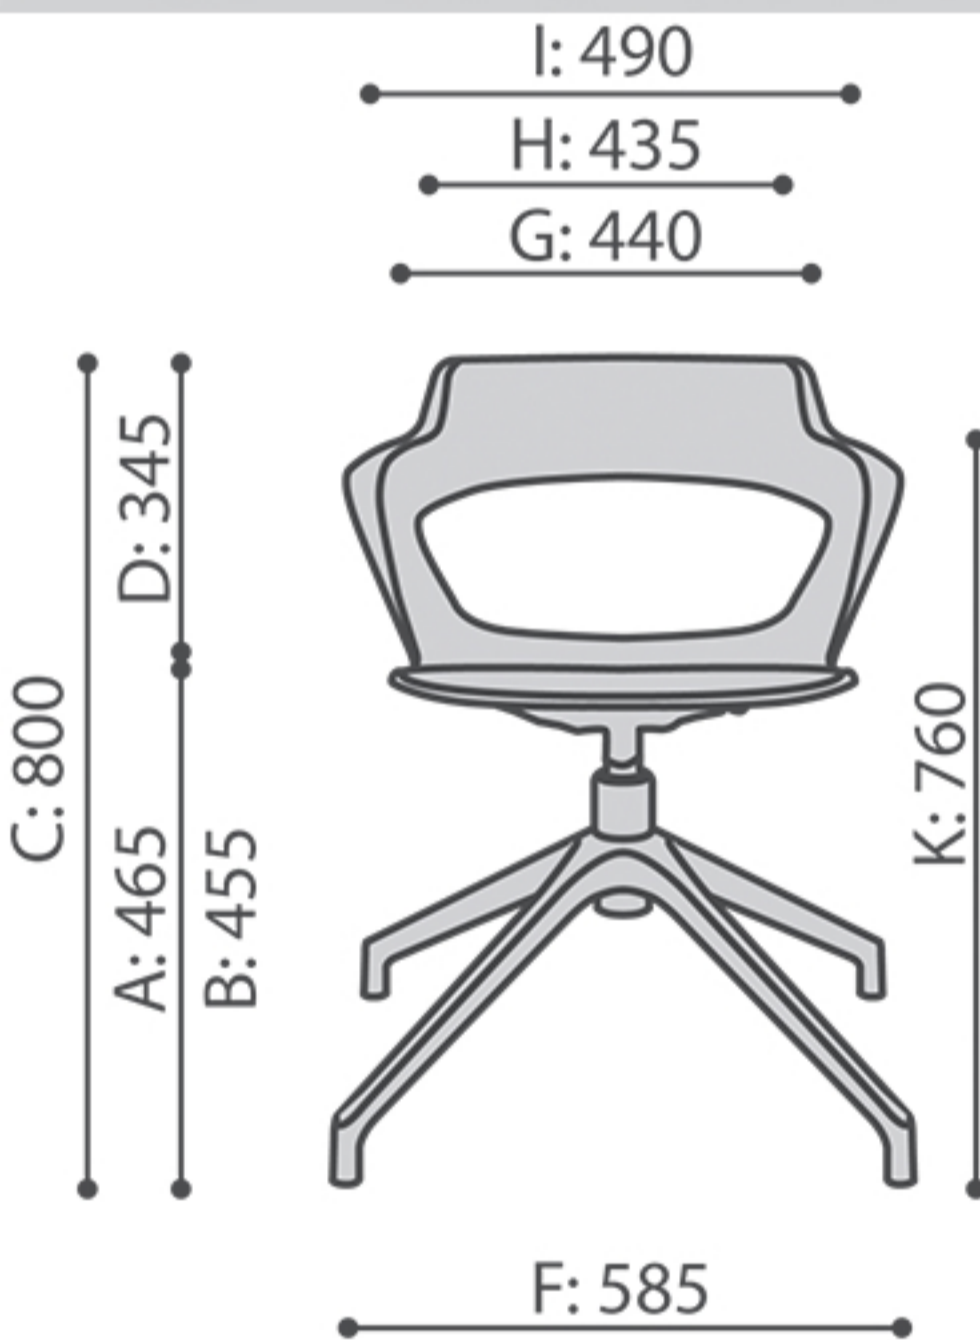

H: 880 | 1 szt.  
W: 620 | St.  
L: 580 | pc.

H: 970 | 2 szt.  
W: 660 | St.  
L: 610 | pc.

H: 880 | 1 szt.  
W: 620 | St.  
L: 580 | pc.

## SK W 720 1N

H: 880 | 1 szt.  
W: 620 | St.  
L: 580 | pc.

H: 970 | 2 szt.  
W: 660 | St.  
L: 610 | pc.

H: 1070 | 3 szt.  
W: 660 | St.  
L: 610 | pc.

H: 840 | 1 szt.  
W: 670 | St.  
L: 610 | pc.  
D: 475  
E: 300

## SK 5R

H: 840 | 1 szt.  
W: 670 | St.  
L: 610 | pc.  
D: 475  
E: 300