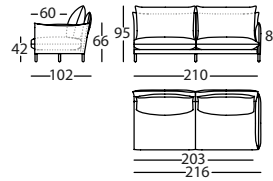

331.12.V.5.D

ALPINO MOD 216 BR RECTO DCHO
ALPINO MOD 216 RIGHT PLAIN ARM
ALPINO MOD 216 BRAS DROIT DROIT

1,59 m³ / 1 Pack. / 85,0 kg