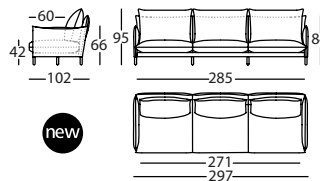

0,70 m³ / 1 Pack. / 47,0 kg

331.11.S.5

ALPINO SOFA 172 BR RECTO
ALPINO SOFA 172 PLAIN ARM
ALPINO CANAPE 172 BRAS DROIT

1,28 m³ / 1 Pack. / 70,0 kg

331.11.T.5

ALPINO SOFA 202 BR RECTO
ALPINO SOFA 202 PLAIN ARM
ALPINO CANAPE 202 BRAS DROIT

1,50 m³ / 1 Pack. / 79,0 kg

331.11.V.5

ALPINO SOFA 222 BR RECTO
ALPINO SOFA 222 PLAIN ARM
ALPINO CANAPE 222 BRAS DROIT

1,65 m³ / 1 Pack. / 87,0 kg

331.11.X.5

ALPINO SOFA 242 BR RECTO
ALPINO SOFA 242 PLAIN ARM
ALPINO CANAPE 242 BRAS DROIT

1,78 m³ / 1 Pack. / 94,0 kg

331.11.Z6.5

ALPINO SOFA 297 BR RECTO
ALPINO SOFA 297 PLAIN ARM
ALPINO CANAPE 297 BRAS DROIT

2,19 m³ / 1 Pack. / 131,2 kg

ALPINO by Rafa García, 2019

Módulos / Modules

Brazo solapa / Arm with flap / Bras rabat