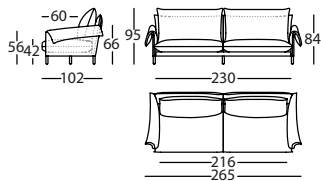

331.11.S.BS

ALPINO SOFA 195 BR SOLAPA
ALPINO SOFA 195 ARM W/FLAT
ALPINO CANAPE 195 BRAS RABAT

1,28 m³ / 1 Pack. / 72,0 kg

331.11.T.BS

ALPINO SOFA 225 BR SOLAPA
ALPINO SOFA 225 ARM W/FLAP
ALPINO CANAPE 225 BRAS RABAT

1,50 m³ / 1 Pack. / 81,0 kg

331.11.V.BS

ALPINO SOFA 245 BR SOLAPA
ALPINO SOFA 245 ARM W/FLAP
ALPINO CANAPE 245 BRAS RABAT

1,65 m³ / 1 Pack. / 89,0 kg

331.11.X.BS

ALPINO SOFA 265 BR SOLAPA
ALPINO SOFA 265 ARM W/FLAP
ALPINO CANAPE 265 BRAS RABAT