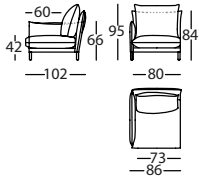

331.12.G.5.I

ALPINO MOD 86 BR RECTO IZDO
ALPINO MOD 86 LEFT PLAIN ARM
ALPINO MOD 86 BRAS DROIT GAUCHE

0,65 m³ / 1 Pack. / 44,0 kg