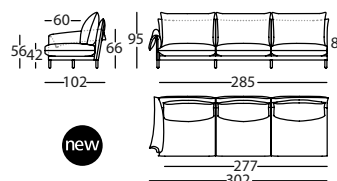

331.12.Z7.BS.I

ALPINO MOD 302 BR SOLAPA IZDO
ALPINO MOD 302 LEFT ARM W/FLAP
ALPINO MOD 302 BRAS A/RABAT GAUCHE

2,14 m³ / 1 Pack. / 129,8 kg