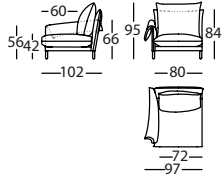

1,50 m³ / 1 Pack. / 79,0 kg

331.11.V.5

ALPINO SOFA 222 BR RECTO
ALPINO SOFA 222 PLAIN ARM
ALPINO CANAPE 222 BRAS DROIT

1,65 m³ / 1 Pack. / 87,0 kg

331.11.X.5

ALPINO SOFA 242 BR RECTO
ALPINO SOFA 242 PLAIN ARM
ALPINO CANAPE 242 BRAS DROIT

1,78 m³ / 1 Pack. / 94,0 kg

331.11.Z6.5

ALPINO SOFA 297 BR RECTO
ALPINO SOFA 297 PLAIN ARM
ALPINO CANAPE 297 BRAS DROIT

2,19 m³ / 1 Pack. / 131,2 kg

ALPINO by Rafa García, 2019

Módulos / Modules

Brazo solapa / Arm with flap / Bras rabat

331.12.G.BS.D

ALPINO MOD 97 BR SOLAPA DCHO
ALPINO MOD 97 RIGHT ARM W/FLAP
ALPINO MOD 97 BRAS A/RABAT DROIT

0,65 m³ / 1 Pack. / 45,0 kg

331.12.G.BS.I

ALPINO MOD 97 BR SOLAPA IZDO
ALPINO MOD 97 LEFT ARM W/FLAP
ALPINO MOD 97 BRAS A/RABAT GAUCHE