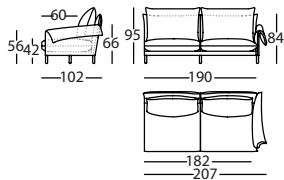

0,65 m³ / 1 Pack. / 45,0 kg

331.12.S.BS.D

ALPINO MOD 177 BR SOLAPA DCHO
ALPINO MOD 177 RIGHT ARM W/FLAP
ALPINO MOD 177 BRAS A/RABAT DROIT

1,23 m³ / 1 Pack. / 67,0 kg

331.12.S.BS.I

ALPINO MOD 177 BR SOLAPA IZDO
ALPINO MOD 177 LEFT ARM W/FLAP
ALPINO MOD 177 BRAS A/RABAT GAUCHE

1,23 m³ / 1 Pack. / 67,0 kg

331.12.T.BS.D

ALPINO MOD 207 BR SOLAPA DCHO
ALPINO MOD 207 RIGHT ARM W/FLAP
ALPINO MOD 207 BRAS A/RABAT DROIT

1,45 m³ / 1 Pack. / 77,0 kg

331.12.T.BS.I

ALPINO MOD 207 BR SOLAPA IZDO
ALPINO MOD 207 LEFT ARM W/FLAP
ALPINO MOD 207 BRAS A/RABAT GAUCHE