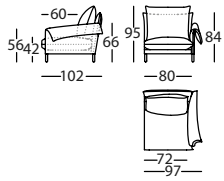

1,50 m³ / 1 Pack. / 79,0 kg

331.11.V.5

ALPINO SOFA 222 BR RECTO
ALPINO SOFA 222 PLAIN ARM
ALPINO CANAPE 222 BRAS DROIT

1,65 m³ / 1 Pack. / 87,0 kg

331.11.X.5

ALPINO SOFA 242 BR RECTO
ALPINO SOFA 242 PLAIN ARM
ALPINO CANAPE 242 BRAS DROIT

1,78 m³ / 1 Pack. / 94,0 kg

331.11.Z6.5

ALPINO SOFA 297 BR RECTO
ALPINO SOFA 297 PLAIN ARM
ALPINO CANAPE 297 BRAS DROIT

2,19 m³ / 1 Pack. / 131,2 kg

ALPINO by Rafa García, 2019

Módulos / Modules

Brazo solapa / Arm with flap / Bras rabat

331.12.G.BS.D

ALPINO MOD 97 BR SOLAPA DCHO
ALPINO MOD 97 RIGHT ARM W/FLAP
ALPINO MOD 97 BRAS A/RABAT DROIT

0,65 m³ / 1 Pack. / 45,0 kg

331.12.G.BS.I

ALPINO MOD 97 BR SOLAPA IZDO
ALPINO MOD 97 LEFT ARM W/FLAP
ALPINO MOD 97 BRAS A/RABAT GAUCHE