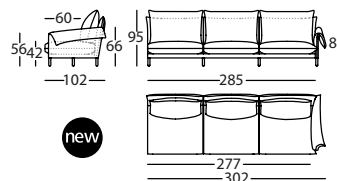

331.12.Z7.BS.D

ALPINO MOD 302 BR SOLAPA DCHO
ALPINO MOD 302 RIGHT ARM W/FLAP
ALPINO MOD 302 BRAS A/RABAT DROIT

2,14 m³ / 1 Pack. / 129,8 kg