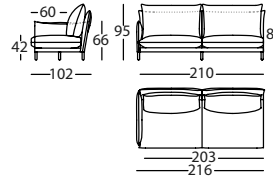

331.12.V.5.I

ALPINO MOD 216 BR RECTO IZDO
ALPINO MOD 216 LEFT PLAIN ARM
ALPINO MOD 216 BRAS DROIT GAUCHE

1,59 m³ / 1 Pack. / 85,0 kg