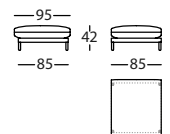

331.15.J.CT

ALPINO PUF CENTRAL 85X95
ALPINO CENTRAL POUF 85X95
ALPINO POUF CENTRAL 85X95

0,26 m³ / 2 Pack. / 42,0 kg