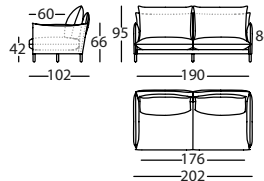

331.11.T.5

ALPINO SOFA 202 BR RECTO
ALPINO SOFA 202 PLAIN ARM
ALPINO CANAPE 202 BRAS DROIT

1,50 m³ / 1 Pack. / 79,0 kg