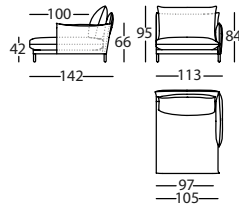

331.12.Z5

ALPINO MODULO 285
ALPINO MODULE 285
ALPINO MODULE 285

21 m³ / 1 Pack. / 126,6 kg

Chaise y ángulo / Chaise longue and corner /
Chaise longue et angle

331.14.L.BS.D

ALPINO CHAISE 123X142 BR SOLAPA DCHO
ALPINO CHAISE L. 123X142 RIGHT ARM W/FLAP
ALPINO CHAISE L. 123X142 BRAS A/RABAT DROIT

1,18 m³ / 1 Pack. / 62,0 kg

331.14.L.BS.I

ALPINO CHAISE 123X142 BR SOLAPA IZDO
ALPINO CHAISE L. 123X142 LEFT ARM W/FLAP
ALPINO CHAISE L. 123X142 BRAS A/RABAT GAUCHE

1,18 m³ / 1 Pack. / 62,0 kg

331.14.L.5.D