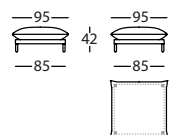

1,18 m³ / 1 Pack. / 62,0 kg

331.161.L

ALPINO ANGULO RECTO 102X102
ALPINO CORNER 102X102
ALPINO ANGLE 102X102

0,77 m³ / 1 Pack. / 60,0 kg

Puf / Pouf

Posición puf / Pouf position / Position pouf

331.15.J.AN

ALPINO PUF ANGULO 95X95
ALPINO CORNER POUF 95X95
ALPINO POUF ANGLE 95X95

0,29 m³ / 2 Pack. / 43,0 kg

331.15.J

ALPINO PUF 95X95
ALPINO POUF 95X95
ALPINO POUF 95X95

0,29 m³ / 2 Pack. / 43,0 kg

331.15.J.CT

ALPINO PUF CENTRAL 85X95
ALPINO CENTRAL POUF 85X95
ALPINO POUF CENTRAL 85X95