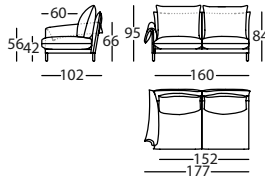

1,78 m³ / 1 Pack. / 94,0 kg

331.11.Z6.5

ALPINO SOFA 297 BR RECTO
ALPINO SOFA 297 PLAIN ARM
ALPINO CANAPE 297 BRAS DROIT

2,19 m³ / 1 Pack. / 131,2 kg

ALPINO by Rafa García, 2019

Módulos / Modules

Brazo solapa / Arm with flap / Bras rabat

331.12.G.BS.D

ALPINO MOD 97 BR SOLAPA DCHO
ALPINO MOD 97 RIGHT ARM W/FLAP
ALPINO MOD 97 BRAS A/RABAT DROIT

0,65 m³ / 1 Pack. / 45,0 kg

331.12.G.BS.I

ALPINO MOD 97 BR SOLAPA IZDO
ALPINO MOD 97 LEFT ARM W/FLAP
ALPINO MOD 97 BRAS A/RABAT GAUCHE

0,65 m³ / 1 Pack. / 45,0 kg

331.12.S.BS.D

ALPINO MOD 177 BR SOLAPA DCHO
ALPINO MOD 177 RIGHT ARM W/FLAP
ALPINO MOD 177 BRAS A/RABAT DROIT

1,23 m³ / 1 Pack. / 67,0 kg

331.12.S.BS.I

ALPINO MOD 177 BR SOLAPA IZDO
ALPINO MOD 177 LEFT ARM W/FLAP
ALPINO MOD 177 BRAS A/RABAT GAUCHE