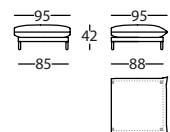

331.153.J.D

ALPINO PUF TERMINAL 95X95 DCHO
ALPINO RIGHT TERMINAL POUF 95X95
ALPINO POUF TERMINAL 95X95 DROIT

0,29 m³ / 2 Pack. / 42,0 kg