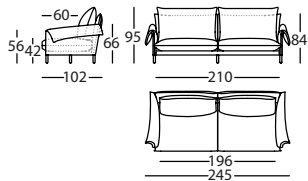

331.11.S.BS

ALPINO SOFA 195 BR SOLAPA
ALPINO SOFA 195 ARM W/FLAT
ALPINO CANAPE 195 BRAS RABAT

1,28 m³ / 1 Pack. / 72,0 kg

331.11.T.BS

ALPINO SOFA 225 BR SOLAPA
ALPINO SOFA 225 ARM W/FLAP
ALPINO CANAPE 225 BRAS RABAT

1,50 m³ / 1 Pack. / 81,0 kg

331.11.V.BS

ALPINO SOFA 245 BR SOLAPA
ALPINO SOFA 245 ARM W/FLAP
ALPINO CANAPE 245 BRAS RABAT

1,65 m³ / 1 Pack. / 89,0 kg

331.11.X.BS

ALPINO SOFA 265 BR SOLAPA
ALPINO SOFA 265 ARM W/FLAP
ALPINO CANAPE 265 BRAS RABAT