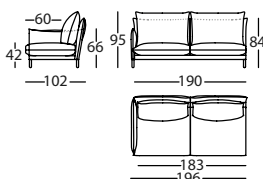

331.12.T.5.I

ALPINO MOD 196 BR RECTO IZDO
ALPINO MOD 196 LEFT PLAIN ARM
ALPINO MOD 196 BRAS DROIT GAUCHE

1,45 m³ / 1 Pack. / 76,0 kg