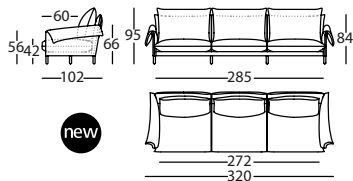

331.11.Z9.BS

ALPINO SOFA 320 BR SOLAPA
ALPINO SOFA 320 ARM W/FLAP
ALPINO CANAPE 320 BRAS RABAT

2,19 m³ / 1 Pack. / 132,6 kg