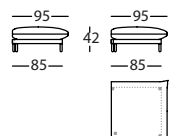

1,18 m³ / 1 Pack. / 62,0 kg

331.161.L

ALPINO ANGULO RECTO 102X102
ALPINO CORNER 102X102
ALPINO ANGLE 102X102

0,77 m³ / 1 Pack. / 60,0 kg

Puf / Pouf

Posición puf / Pouf position / Position pouf

331.15.J.AN

ALPINO PUF ANGULO 95X95
ALPINO CORNER POUF 95X95
ALPINO POUF ANGLE 95X95