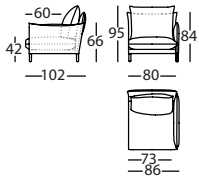

1,59 m³ / 1 Pack. / 86,0 kg

331.12.X.BS.D

ALPINO MOD 247 BR SOLAPA DCHO
ALPINO MOD 247 RIGHT ARM W/FLAP
ALPINO MOD 247 BRAS A/RABAT DROIT

1,74 m³ / 1 Pack. / 93,0 kg

331.12.X.BS.I

ALPINO MOD 247 BR SOLAPA IZDO
ALPINO MOD 247 LEFT ARM W/FLAP
ALPINO MOD 247 BRAS A/RABAT GAUCHE

1,74 m³ / 1 Pack. / 93,0 kg

331.12.Z7.BS.D

ALPINO MOD 302 BR SOLAPA DCHO
ALPINO MOD 302 RIGHT ARM W/FLAP
ALPINO MOD 302 BRAS A/RABAT DROIT

2,14 m³ / 1 Pack. / 129,8 kg

331.12.Z7.BS.I

ALPINO MOD 302 BR SOLAPA IZDO
ALPINO MOD 302 LEFT ARM W/FLAP
ALPINO MOD 302 BRAS A/RABAT GAUCHE

2,14 m³ / 1 Pack. / 129,8 kg

ALPINO by Rafa García, 2019

Módulos / Modules

Brazo recto / Plain arm / Bras droit

Módulos / Modules

Brazo recto / Plain arm / Bras droit

331.12.G.5.D

ALPINO MOD 86 BR RECTO DCHO
ALPINO MOD 86 RIGHT PLAIN ARM
ALPINO MOD 86 BRAS DROIT DROIT

0,65 m³ / 1 Pack. / 44,0 kg

331.12.V.5.D

ALPINO MOD 216 BR RECTO DCHO
ALPINO MOD 216 RIGHT PLAIN ARM
ALPINO MOD 216 BRAS DROIT DROIT

1,59 m³ / 1 Pack. / 85,0 kg

331.12.G.5.I

ALPINO MOD 86 BR RECTO IZDO
ALPINO MOD 86 LEFT PLAIN ARM
ALPINO MOD 86 BRAS DROIT GAUCHE