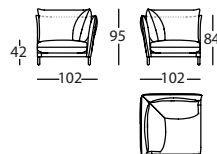

ALPINO CHAISE 113X142 BR RECTO DCHO
ALPINO CHAISE L. 113X142 PLAIN RIGHT ARM
ALPINO CHAISE L. 113X142 BRAS DROIT DROIT

1,18 m³ / 1 Pack. / 62,0 kg

331.14.L.5.I

ALPINO CHAISE 113X142 BR RECTO IZDO
ALPINO CHAISE L. 113X142 PLAIN LEFT ARM
ALPINO CHAISE L. 113X142 BRAS DROIT GAUCHE

1,18 m³ / 1 Pack. / 62,0 kg

331.161.L

ALPINO ANGULO RECTO 102X102
ALPINO CORNER 102X102
ALPINO ANGLE 102X102

0,77 m³ / 1 Pack. / 60,0 kg

Puf / Pouf

Posición puf / Pouf position / Position pouf

331.15.J.AN

ALPINO PUF ANGULO 95X95
ALPINO CORNER POUF 95X95
ALPINO POUF ANGLE 95X95