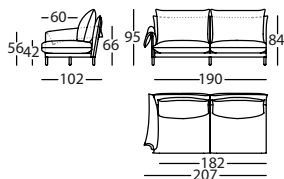

0,65 m³ / 1 Pack. / 45,0 kg

331.12.S.BS.D

ALPINO MOD 177 BR SOLAPA DCHO
ALPINO MOD 177 RIGHT ARM W/FLAP
ALPINO MOD 177 BRAS A/RABAT DROIT

1,23 m³ / 1 Pack. / 67,0 kg

331.12.S.BS.I

ALPINO MOD 177 BR SOLAPA IZDO
ALPINO MOD 177 LEFT ARM W/FLAP
ALPINO MOD 177 BRAS A/RABAT GAUCHE

1,23 m³ / 1 Pack. / 67,0 kg

331.12.T.BS.D

ALPINO MOD 207 BR SOLAPA DCHO
ALPINO MOD 207 RIGHT ARM W/FLAP
ALPINO MOD 207 BRAS A/RABAT DROIT

1,45 m³ / 1 Pack. / 77,0 kg

331.12.T.BS.I

ALPINO MOD 207 BR SOLAPA IZDO
ALPINO MOD 207 LEFT ARM W/FLAP
ALPINO MOD 207 BRAS A/RABAT GAUCHE