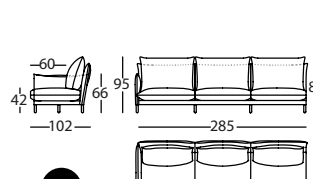

331.12.Z6.5.I

ALPINO MOD 291 BR RECTO IZDO
ALPINO MOD 291 LEFT PLAIN ARM
ALPINO MOD 291 BRAS DROIT GAUCHE

2,14 m³ / 1 Pack. / 128,8 kg