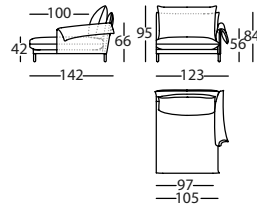

1,40 m³ / 1 Pack. / 74,0 kg

331.12.V

ALPINO MODULO 210
ALPINO MODULE 210
ALPINO MODULE 210

1,55 m³ / 1 Pack. / 80,0 kg

331.12.X

ALPINO MODULO 230
ALPINO MODULE 230
ALPINO MODULE 230

1,69 m³ / 1 Pack. / 90,0 kg

331.12.Z5

ALPINO MODULO 285
ALPINO MODULE 285
ALPINO MODULE 285

21 m³ / 1 Pack. / 126,6 kg

Chaise y ángulo / Chaise longue and corner /
Chaise longue et angle

331.14.L.BS.D

ALPINO CHAISE 123X142 BR SOLAPA DCHO
ALPINO CHAISE L. 123X142 RIGHT ARM W/FLAP
ALPINO CHAISE L. 123X142 BRAS A/RABAT DROIT