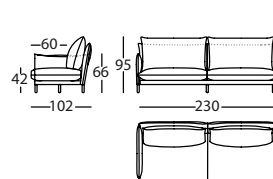

331.12.X.5.I

ALPINO MOD 236 BR RECTO IZDO
ALPINO MOD 236 LEFT PLAIN ARM
ALPINO MOD 236 BRAS DROIT GAUCHE

1,74 m³ / 1 Pack. / 92,0 kg