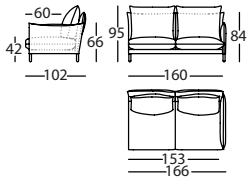

0,65 m³ / 1 Pack. / 44,0 kg

331.12.V.5.D

ALPINO MOD 216 BR RECTO DCHO
ALPINO MOD 216 RIGHT PLAIN ARM
ALPINO MOD 216 BRAS DROIT DROIT

1,59 m³ / 1 Pack. / 85,0 kg

331.12.G.5.I

ALPINO MOD 86 BR RECTO IZDO
ALPINO MOD 86 LEFT PLAIN ARM
ALPINO MOD 86 BRAS DROIT GAUCHE

0,65 m³ / 1 Pack. / 44,0 kg

331.12.V.5.I

ALPINO MOD 216 BR RECTO IZDO
ALPINO MOD 216 LEFT PLAIN ARM
ALPINO MOD 216 BRAS DROIT GAUCHE

1,59 m³ / 1 Pack. / 85,0 kg

331.12.S.5.D

ALPINO MOD 166 BR RECTO DCHO
ALPINO MOD 166 RIGHT PLAIN ARM
ALPINO MOD 166 BRAS DROIT DROIT