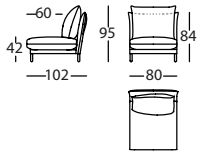

1,45 m³ / 1 Pack. / 76,0 kg

331.12.Z6.5.I

ALPINO MOD 291 BR RECTO IZDO
ALPINO MOD 291 LEFT PLAIN ARM
ALPINO MOD 291 BRAS DROIT GAUCHE

2,14 m³ / 1 Pack. / 128,8 kg

ALPINO by Rafa García, 2019

Módulos / Modules