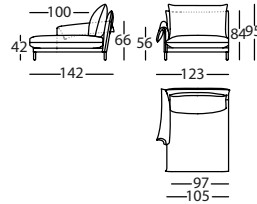

331.12.Z5

ALPINO MODULO 285
ALPINO MODULE 285
ALPINO MODULE 285

21 m³ / 1 Pack. / 126,6 kg

Chaise y ángulo / Chaise longue and corner /
Chaise longue et angle

331.14.L.BS.D

ALPINO CHAISE 123X142 BR SOLAPA DCHO
ALPINO CHAISE L. 123X142 RIGHT ARM W/FLAP
ALPINO CHAISE L. 123X142 BRAS A/RABAT DROIT

1,18 m³ / 1 Pack. / 62,0 kg

331.14.L.BS.I

ALPINO CHAISE 123X142 BR SOLAPA IZDO
ALPINO CHAISE L. 123X142 LEFT ARM W/FLAP
ALPINO CHAISE L. 123X142 BRAS A/RABAT GAUCHE

1,18 m³ / 1 Pack. / 62,0 kg

331.14.L.5.D