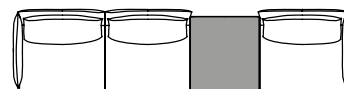

331.153.J.D

ALPINO PUF TERMINAL 95X95 DCHO
ALPINO RIGHT TERMINAL POUF 95X95
ALPINO POUF TERMINAL 95X95 DROIT

0,29 m³ / 2 Pack. / 42,0 kg