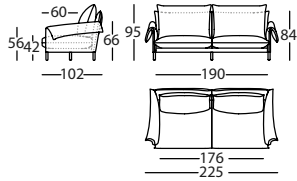

SUAVE
SOFT
DOUX

FIRME
FIRM
FERME

ALPINO by Rafa García, 2019

Brazo solapa / Arm with flap / Bras rabat

331.11.G.BS

ALPINO SILLON 115 BR SOLAPA
ALPINO ARMCHAIR 115 ARM W/FLAP
ALPINO FAUTEUIL 115 BRAS RABAT

0,70 m³ / 1 Pack. / 49,0 kg

331.11.S.BS

ALPINO SOFA 195 BR SOLAPA
ALPINO SOFA 195 ARM W/FLAT
ALPINO CANAPE 195 BRAS RABAT

1,28 m³ / 1 Pack. / 72,0 kg

331.11.T.BS

ALPINO SOFA 225 BR SOLAPA
ALPINO SOFA 225 ARM W/FLAP
ALPINO CANAPE 225 BRAS RABAT