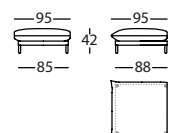

331.153.J.I

ALPINO PUF TERMINAL 95X95 IZDO
ALPINO LEFT TERMINAL POUF 95X95
ALPINO POUF TERMINAL 95X95 GAUCHE

0,29 m³ / 2 Pack. / 42,0 kg