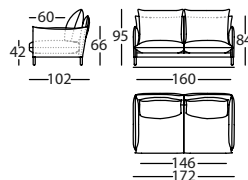

331.11.S.5

ALPINO SOFA 172 BR RECTO
ALPINO SOFA 172 PLAIN ARM
ALPINO CANAPE 172 BRAS DROIT

1,28 m³ / 1 Pack. / 70,0 kg