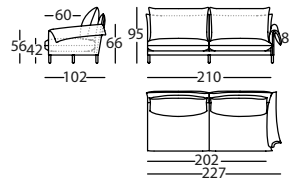

331.12.V.BS.D

ALPINO MOD 227 BR SOLAPA DCHO
ALPINO MOD 227 RIGHT ARM W/FLAP
ALPINO MOD 227 BRAS A/RABAT DROIT

1,59 m³ / 1 Pack. / 86,0 kg