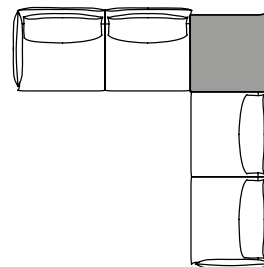

Puf / Pouf

Posición puf / Pouf position / Position pouf

331.15.J.AN

ALPINO PUF ANGULO 95X95
ALPINO CORNER POUF 95X95
ALPINO POUF ANGLE 95X95

0,29 m³ / 2 Pack. / 43,0 kg