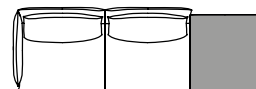

331.153.J.I

ALPINO PUF TERMINAL 95X95 IZDO
ALPINO LEFT TERMINAL POUF 95X95
ALPINO POUF TERMINAL 95X95 GAUCHE

0,29 m³ / 2 Pack. / 42,0 kg