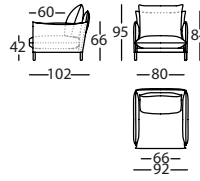

1,50 m³ / 1 Pack. / 81,0 kg

331.11.V.BS

ALPINO SOFA 245 BR SOLAPA
ALPINO SOFA 245 ARM W/FLAP
ALPINO CANAPE 245 BRAS RABAT

1,65 m³ / 1 Pack. / 89,0 kg

331.11.X.BS

ALPINO SOFA 265 BR SOLAPA
ALPINO SOFA 265 ARM W/FLAP
ALPINO CANAPE 265 BRAS RABAT

1,78 m³ / 1 Pack. / 96,0 kg

331.11.Z9.BS

ALPINO SOFA 320 BR SOLAPA
ALPINO SOFA 320 ARM W/FLAP
ALPINO CANAPE 320 BRAS RABAT

2,19 m³ / 1 Pack. / 132,6 kg

Brazo recto / Plain arm / Bras droit

331.11.G.5

ALPINO SILLON 92 BR RECTO
ALPINO ARMCHAIR 92 PLAIN ARM
ALPINO FAUTEUIL 92 BRAS DROIT

0,70 m³ / 1 Pack. / 47,0 kg

331.11.S.5

ALPINO SOFA 172 BR RECTO
ALPINO SOFA 172 PLAIN ARM
ALPINO CANAPE 172 BRAS DROIT

1,28 m³ / 1 Pack. / 70,0 kg

331.11.T.5

ALPINO SOFA 202 BR RECTO
ALPINO SOFA 202 PLAIN ARM
ALPINO CANAPE 202 BRAS DROIT