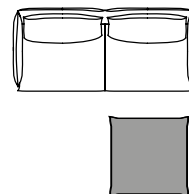

331.15.J.CT

ALPINO PUF CENTRAL 85X95
ALPINO CENTRAL POUF 85X95
ALPINO POUF CENTRAL 85X95

0,26 m³ / 2 Pack. / 42,0 kg