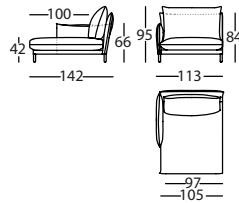

331.12.Z5

ALPINO MODULO 285
ALPINO MODULE 285
ALPINO MODULE 285

21 m³ / 1 Pack. / 126,6 kg

Chaise y ángulo / Chaise longue and corner /
Chaise longue et angle

331.14.L.BS.D

ALPINO CHAISE 123X142 BR SOLAPA DCHO
ALPINO CHAISE L. 123X142 RIGHT ARM W/FLAP
ALPINO CHAISE L. 123X142 BRAS A/RABAT DROIT

1,18 m³ / 1 Pack. / 62,0 kg

331.14.L.BS.I

ALPINO CHAISE 123X142 BR SOLAPA IZDO
ALPINO CHAISE L. 123X142 LEFT ARM W/FLAP
ALPINO CHAISE L. 123X142 BRAS A/RABAT GAUCHE

1,18 m³ / 1 Pack. / 62,0 kg

331.14.L.5.D

ALPINO CHAISE 113X142 BR RECTO DCHO
ALPINO CHAISE L. 113X142 PLAIN RIGHT ARM
ALPINO CHAISE L. 113X142 BRAS DROIT DROIT

1,18 m³ / 1 Pack. / 62,0 kg

331.14.L.5.I

ALPINO CHAISE 113X142 BR RECTO IZDO
ALPINO CHAISE L. 113X142 PLAIN LEFT ARM
ALPINO CHAISE L. 113X142 BRAS DROIT GAUCHE

1,18 m³ / 1 Pack. / 62,0 kg

331.161.L

ALPINO ANGULO RECTO 102X102
ALPINO CORNER 102X102
ALPINO ANGLE 102X102

0,77 m³ / 1 Pack. / 60,0 kg

Puf / Pouf

Posición puf / Pouf position / Position pouf

331.15.J.AN

ALPINO PUF ANGULO 95X95
ALPINO CORNER POUF 95X95
ALPINO POUF ANGLE 95X95