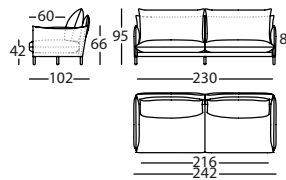

331.11.X.5

ALPINO SOFA 242 BR RECTO
ALPINO SOFA 242 PLAIN ARM
ALPINO CANAPE 242 BRAS DROIT

1,78 m³ / 1 Pack. / 94,0 kg