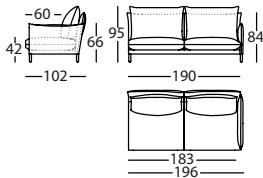

1,23 m³ / 1 Pack. / 66,0 kg

331.12.X.5.D

ALPINO MOD 236 BR RECTO DCHO
ALPINO MOD 236 RIGHT PLAIN ARM
ALPINO MOD 236 BRAS DROIT DROIT

1,74 m³ / 1 Pack. / 92,0 kg

331.12.S.5.I

ALPINO MOD 166 BR RECTO IZDO
ALPINO MOD 166 LEFT PLAIN ARM
ALPINO MOD 166 BRAS DROIT GAUCHE

1,23 m³ / 1 Pack. / 66,0 kg

331.12.X.5.I

ALPINO MOD 236 BR RECTO IZDO
ALPINO MOD 236 LEFT PLAIN ARM
ALPINO MOD 236 BRAS DROIT GAUCHE

1,74 m³ / 1 Pack. / 92,0 kg

331.12.T.5.D

ALPINO MOD 196 BR RECTO DCHO
ALPINO MOD 196 RIGHT PLAIN ARM
ALPINO MOD 196 BRAS DROIT DROIT