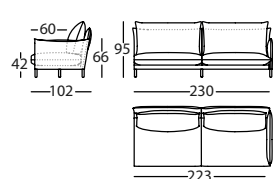

331.12.X.5.D

ALPINO MOD 236 BR RECTO DCHO
ALPINO MOD 236 RIGHT PLAIN ARM
ALPINO MOD 236 BRAS DROIT DROIT

1,74 m³ / 1 Pack. / 92,0 kg