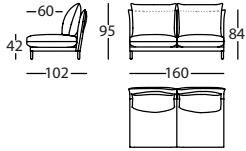

331.12.S

ALPINO MODULO 160
ALPINO MODULE 160
ALPINO MODULE 160

1,18 m³ / 1 Pack. / 64,0 kg