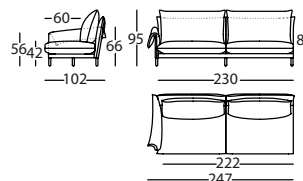

1,45 m³ / 1 Pack. / 77,0 kg

331.12.V.BS.D

ALPINO MOD 227 BR SOLAPA DCHO
ALPINO MOD 227 RIGHT ARM W/FLAP
ALPINO MOD 227 BRAS A/RABAT DROIT

1,59 m³ / 1 Pack. / 86,0 kg

331.12.V.BS.I

ALPINO MOD 227 BR SOLAPA IZDO
ALPINO MOD 227 LEFT ARM W/FLAP
ALPINO MOD 227 BRAS A/RABAT GAUCHE

1,59 m³ / 1 Pack. / 86,0 kg

331.12.X.BS.D

ALPINO MOD 247 BR SOLAPA DCHO
ALPINO MOD 247 RIGHT ARM W/FLAP
ALPINO MOD 247 BRAS A/RABAT DROIT

1,74 m³ / 1 Pack. / 93,0 kg

331.12.X.BS.I

ALPINO MOD 247 BR SOLAPA IZDO
ALPINO MOD 247 LEFT ARM W/FLAP
ALPINO MOD 247 BRAS A/RABAT GAUCHE