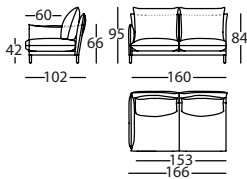

0,65 m³ / 1 Pack. / 44,0 kg

331.12.V.5.I

ALPINO MOD 216 BR RECTO IZDO
ALPINO MOD 216 LEFT PLAIN ARM
ALPINO MOD 216 BRAS DROIT GAUCHE

1,59 m³ / 1 Pack. / 85,0 kg

331.12.S.5.D

ALPINO MOD 166 BR RECTO DCHO
ALPINO MOD 166 RIGHT PLAIN ARM
ALPINO MOD 166 BRAS DROIT DROIT

1,23 m³ / 1 Pack. / 66,0 kg

331.12.X.5.D

ALPINO MOD 236 BR RECTO DCHO
ALPINO MOD 236 RIGHT PLAIN ARM
ALPINO MOD 236 BRAS DROIT DROIT

1,74 m³ / 1 Pack. / 92,0 kg

331.12.S.5.I

ALPINO MOD 166 BR RECTO IZDO
ALPINO MOD 166 LEFT PLAIN ARM
ALPINO MOD 166 BRAS DROIT GAUCHE