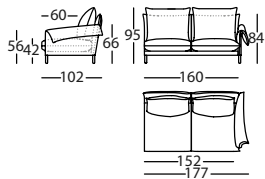

1,78 m³ / 1 Pack. / 94,0 kg

331.11.Z6.5

ALPINO SOFA 297 BR RECTO
ALPINO SOFA 297 PLAIN ARM
ALPINO CANAPE 297 BRAS DROIT

2,19 m³ / 1 Pack. / 131,2 kg

ALPINO by Rafa García, 2019

Módulos / Modules

Brazo solapa / Arm with flap / Bras rabat

331.12.G.BS.D

ALPINO MOD 97 BR SOLAPA DCHO
ALPINO MOD 97 RIGHT ARM W/FLAP
ALPINO MOD 97 BRAS A/RABAT DROIT

0,65 m³ / 1 Pack. / 45,0 kg

331.12.G.BS.I

ALPINO MOD 97 BR SOLAPA IZDO
ALPINO MOD 97 LEFT ARM W/FLAP
ALPINO MOD 97 BRAS A/RABAT GAUCHE

0,65 m³ / 1 Pack. / 45,0 kg

331.12.S.BS.D

ALPINO MOD 177 BR SOLAPA DCHO
ALPINO MOD 177 RIGHT ARM W/FLAP
ALPINO MOD 177 BRAS A/RABAT DROIT

1,23 m³ / 1 Pack. / 67,0 kg

331.12.S.BS.I

ALPINO MOD 177 BR SOLAPA IZDO
ALPINO MOD 177 LEFT ARM W/FLAP
ALPINO MOD 177 BRAS A/RABAT GAUCHE