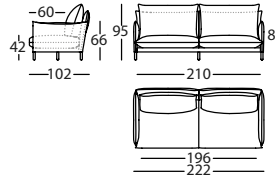

331.11.V.5

ALPINO SOFA 222 BR RECTO
ALPINO SOFA 222 PLAIN ARM
ALPINO CANAPE 222 BRAS DROIT

1,65 m³ / 1 Pack. / 87,0 kg