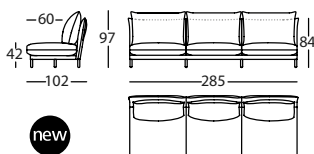

331.12.Z5

ALPINO MODULO 285
ALPINO MODULE 285
ALPINO MODULE 285

21 m³ / 1 Pack. / 126,6 kg

Chaise y ángulo / Chaise longue and corner /
Chaise longue et angle

331.14.L.BS.D

ALPINO CHAISE 123X142 BR SOLAPA DCHO
ALPINO CHAISE L. 123X142 RIGHT ARM W/FLAP
ALPINO CHAISE L. 123X142 BRAS A/RABAT DROIT