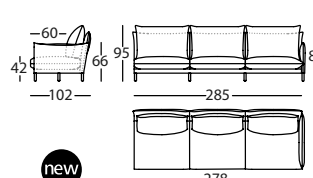

331.12.Z6.5.D

ALPINO MOD 291 BR RECTO DCHO
ALPINO MOD 291 RIGHT PLAIN ARM
ALPINO MOD 291 BRAS DROIT DROIT

2,14 m³ / 1 Pack. / 128,8 kg