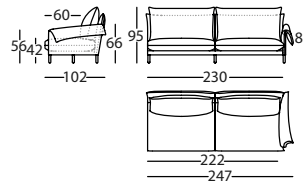

1,23 m³ / 1 Pack. / 67,0 kg

331.12.T.BS.D

ALPINO MOD 207 BR SOLAPA DCHO
ALPINO MOD 207 RIGHT ARM W/FLAP
ALPINO MOD 207 BRAS A/RABAT DROIT

1,45 m³ / 1 Pack. / 77,0 kg

331.12.T.BS.I

ALPINO MOD 207 BR SOLAPA IZDO
ALPINO MOD 207 LEFT ARM W/FLAP
ALPINO MOD 207 BRAS A/RABAT GAUCHE

1,45 m³ / 1 Pack. / 77,0 kg

331.12.V.BS.D

ALPINO MOD 227 BR SOLAPA DCHO
ALPINO MOD 227 RIGHT ARM W/FLAP
ALPINO MOD 227 BRAS A/RABAT DROIT

1,59 m³ / 1 Pack. / 86,0 kg

331.12.V.BS.I

ALPINO MOD 227 BR SOLAPA IZDO
ALPINO MOD 227 LEFT ARM W/FLAP
ALPINO MOD 227 BRAS A/RABAT GAUCHE

1,59 m³ / 1 Pack. / 86,0 kg

331.12.X.BS.D

ALPINO MOD 247 BR SOLAPA DCHO
ALPINO MOD 247 RIGHT ARM W/FLAP
ALPINO MOD 247 BRAS A/RABAT DROIT

1,74 m³ / 1 Pack. / 93,0 kg

331.12.X.BS.I

ALPINO MOD 247 BR SOLAPA IZDO
ALPINO MOD 247 LEFT ARM W/FLAP
ALPINO MOD 247 BRAS A/RABAT GAUCHE