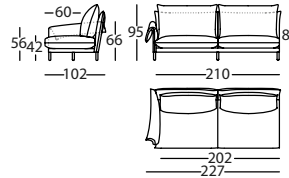

331.12.V.BS.I

ALPINO MOD 227 BR SOLAPA IZDO
ALPINO MOD 227 LEFT ARM W/FLAP
ALPINO MOD 227 BRAS A/RABAT GAUCHE

1,59 m³ / 1 Pack. / 86,0 kg