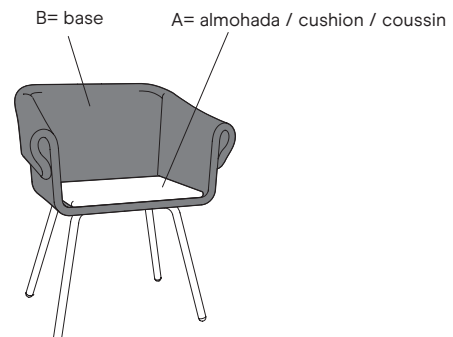

Les tissus aptes pour ces modèles sont dans les liasses référencées dans le tableau.

Barrière ignifuge non admise.

**FIRMEZA / FIRMNESS / FERMETÉ**

SUAVE  
SOFT  
DOUX

FIRME  
FIRM  
FERME

**CARACTERISTICAS TECNICAS****TELA**

- Tapizado fijo y almohada desenfundable.
- Estructura interna de varillas y pletinas de acero F1, recubierta de espuma de poliuretano inyectada.
- Interior cojín: espuma de poliuretano inyectada.
- Patas de madera: fresno.
- Patas de metal: tubo de acero F1 acabado lacado extra mate.
- Base con ruedas: fabricado en acero F1 acabado lacado extra mate. Regulación de altura por medio de cartucho de gas. Ruedas silenciosas de 59mm de diámetro, de color negro-gris, con doble rodadura dura, fabricadas con nylon y acero.