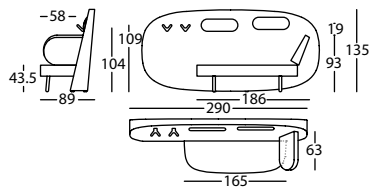

0,04 m² / 1 Pack. / 5,0 kg

281.251.D

FLOAT CABEZAL CORTO DCHO
FLOAT RIGHT SHORT HEADREST
FLOAT APPUI-TÊTE COURT DROIT

- m² / 1 Pack. / - kg

281.251.I

FLOAT CABEZAL CORTO IZDO
FLOAT LEFT SHORT HEADREST
FLOAT APPUI-TÊTE COURT GAUCHE

- m² / 1 Pack. / - kg

FLOAT by Karim Rashid, 2012

281.11.Z6.BP.D

FLOAT SOFÁ 290 BR INCL. PERCHERO DCHO
 FLOAT SOFA 290 INCLINED ARM & RIGHT HOOK
 FLOAT CANAPE 290 BRAS INCLINÉ PORTEMANTEAU

1,84 m³ / 2 Pack. / 92,7 kg