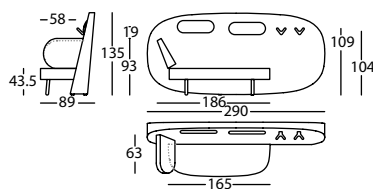

FLOAT by Karim Rashid, 2012

281.11.Z6.BP.D

FLOAT SOFÁ 290 BR INCL. PERCHERO DCHO
FLOAT SOFA 290 INCLINED ARM & RIGHT HOOK
FLOAT CANAPE 290 BRAS INCLINÉ PORTEMANTEAU

1,84 m³ / 2 Pack. / 92,7 kg