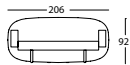

PIEL

- No se fabrica.

TECHNICAL CHARACTERISTICS

FABRIC

- Fixed cover.
- Wooden structure covered with CMHR 30kg foam and H150gr fibre.
- Seat frame fitted with CMHR 35kg and CM 25kg foam, covered with H150gr fibre.
- Back frame fitted with 60mm NEA elastic webbing and fitted with CMHR 30kg foam covered with H150gr fibre.
- Arms: wooden structure fitted with CMHR 60kg foam, CMHR 30kg foam and covered with H150gr fibre.
- Headrest fitted with CM 25kg foam.
- Oak legs and wall hook.
- Scatter cushions: cotton covers filled with Fiber-Dream (feather touch microfiber).

LEATHER

- Not available in leather.

CARACTERISTIQUES TECHNIQUES

TISSU

- Structure fixe – non déhoussable.
- Structure en bois recouvert de mousse CMHR 30kg et fibre H150gr.
- Châssis d'assise: mousse CMHR 35kg et CM 25kg et fibre H150gr.
- Châssis de dos préparé avec des sangles NEA de 60mm et mousse CMHR 30kg. et fibre H150gr.
- Bras: structure en bois recouverte de mousse de CMHR 60kg, CMHR 30kg et fibre H150gr.
- Appuie-tête en mousse CM 25kg.
- Pieds et portemanteau en chêne massif.
- Coussins de décoration: housse coton garnie de fibre Fiberdream (fibre toucher duvet).

CUIR

- Ne se fait pas en cuir.

FAMILIA FLOAT / FLOAT RANGE / FAMILLE FLOAT

SOFÁ 206 CON Y SIN BRAZOS
SOFA 206 WITH OR WITHOUT ARMS
CANAPE 206 ET SANS BRAS