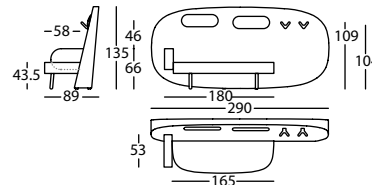

281.11.Z6.P.D

FLOAT SOFÁ 290 PERCHERO DCHO
FLOAT SOFA 290 WITH RIGHT HOOK
FLOAT CANAPE 290 AVEC PORTEMANTEAU DROIT

1,84 m² / 2 Pack. / 91,2 kg