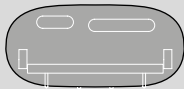

281.1A.Z6

FLOAT RESPALDO 290
FLOAT BACK 290
FLOAT DOSSIER 290

1,42 m² / 1 Pack. / 72,8 kg