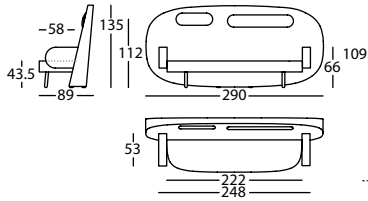

281.1B.W

FLOAT ASIENTO 165 SOFA 206
 FLOAT SEAT 165 SOFA 206
 FLOAT ASSISE 165 CANAPE 206

- m³ / 1 Pack. / - kg

281.136.I

FLOAT BRAZO CORTO IZDO
 FLOAT SHORT LEFT ARM
 FLOAT BRAS COURT GAUCHE

- m³ / 1 Pack. / 4,5 kg

281.136.D

FLOAT BRAZO CORTO DCHO
 FLOAT SHORT RIGHT ARM
 FLOAT BRAS COURT DROIT

- m³ / 1 Pack. / 4,5 kg

TEJIDOS
 COMBINADOS

* COMBINED
 FABRICS

PLUSIEURS
 TISSUS

FLOAT by Karim Rashid, 2012

281.11.Z6