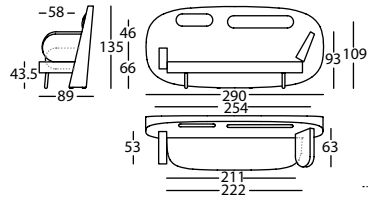

281.11.Z6.B.D

FLOAT SOFÁ 290 BR INCLINADO DCHO
FLOAT SOFA 290 INCLINED RIGHT ARM
FLOAT CANAPE 290 BRAS INCLINÉ DROIT

2,00 m² / 2 Pack. / 104,3 kg