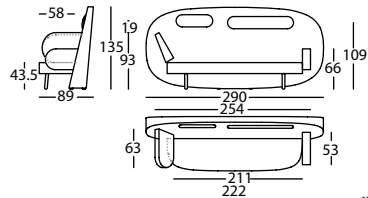

281.11.Z6.B.I

FLOAT SOFÁ 290 BR INCLINADO IZDO
FLOAT SOFA 290 INCLINED LEFT ARM
FLOAT CANAPE 290 BRAS INCLINÉ GAUCHE

2,00 m² / 2 Pack. / 104,3 kg

281.1A.Z6

FLOAT RESPALDO 290
FLOAT BACK 290
FLOAT DOSSIER 290

1,42 m² / 1 Pack. / 72,8 kg

281.1B.Y

FLOAT ASIENTO 220 SOFÁ 290
FLOAT SEAT 220 SOFA 290
FLOAT ASSISE 220 CANAPE 290

0,72 m² / 1 Pack. / 20,0 kg

281.135.D

FLOAT BRAZO LARGO DCHO
FLOAT LONG RIGHT ARM
FLOAT BRAS LONG DROIT

0,04 m² / 1 Pack. / 5,0 kg

281.135.I

FLOAT BRAZO LARGO IZDO
FLOAT LONG LEFT ARM
FLOAT BRAS LONG GAUCHE

0,04 m² / 1 Pack. / 5,0 kg

281.13A.D

FLOAT BRAZO INCLINADO DCHO
FLOAT INCLINED RIGHT ARM
FLOAT BRAS INCLINÉ DROIT

- m² / 1 Pack. / 6,5 kg

281.13A.I

FLOAT BRAZO INCLINADO IZDO
FLOAT INCLINED LEFT ARM
FLOAT BRAS INCLINÉ GAUCHE

- m² / 1 Pack. / 6,5 kg

281.251.I

FLOAT CABEZAL CORTO IZDO
FLOAT LEFT SHORT HEADREST
FLOAT APPUI-TÊTE COURT GAUCHE

- m² / 1 Pack. / - kg

281.252.D

FLOAT CABEZAL LARGO DCHO
FLOAT RIGHT LARGE HEADREST
FLOAT APPUI-TÊTE LONG DROIT

- m² / 1 Pack. / - kg