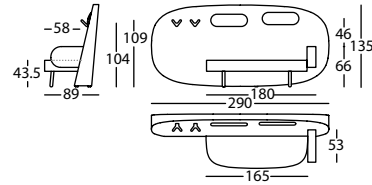

- m² / 1 Pack. / 6,5 kg

281.13A.I

FLOAT BRAZO INCLINADO IZDO
FLOAT INCLINED LEFT ARM
FLOAT BRAS INCLINÉ GAUCHE

- m² / 1 Pack. / 6,5 kg

281.251.I

FLOAT CABEZAL CORTO IZDO
FLOAT LEFT SHORT HEADREST
FLOAT APPUI-TÊTE COURT GAUCHE

- m² / 1 Pack. / - kg

281.252.D

FLOAT CABEZAL LARGO DCHO
FLOAT RIGHT LARGE HEADREST
FLOAT APPUI-TÊTE LONG DROIT

- m² / 1 Pack. / - kg

281.11.Z6.P.D

FLOAT SOFÁ 290 PERCHERO DCHO
FLOAT SOFA 290 WITH RIGHT HOOK
FLOAT CANAPE 290 AVEC PORTEMANTEAU DROIT

1,84 m² / 2 Pack. / 91,2 kg

281.11.Z6.P.I

FLOAT SOFÁ 290 PERCHERO IZDO
FLOAT SOFA 290 WITH LEFT HOOK
FLOAT CANAPE 290 AVEC PORTEMANTEAU GAUCHE

1,84 m² / 2 Pack. / 91,2 kg

281.1A.Z6.P.D

FLOAT RESPALDO 290 PERCHERO DCHO
FLOAT BACK 290 WITH RIGHT HOOK
FLOAT DOSSIER 290 AVEC PORTEMANTEAU DROIT