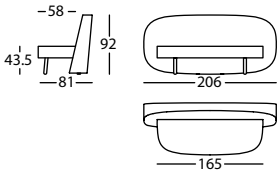

281.11.W.X

FLOAT SOFÁ 206 SIN BRAZOS
FLOAT SOFA 206 WITHOUT ARMS
FLOAT CANAPE 206 SANS BRAS

1,63 m³ / 1 Pack. / 55,6 kg

281.1A.W

FLOAT RESPALDO 206
FLOAT BACK 206
FLOAT DOSSIER 206

1,71 m³ / 1 Pack. / 55,6 kg

281.1B.W

FLOAT ASIENTO 165 SOFA 206
FLOAT SEAT 165 SOFA 206
FLOAT ASSISE 165 CANAPE 206

- m³ / 1 Pack. / - kg

281.136.I

FLOAT BRAZO CORTO IZDO
FLOAT SHORT LEFT ARM
FLOAT BRAS COURT GAUCHE

- m³ / 1 Pack. / 4,5 kg

281.136.D

FLOAT BRAZO CORTO DCHO
FLOAT SHORT RIGHT ARM
FLOAT BRAS COURT DROIT

- m³ / 1 Pack. / 4,5 kg

TEJIDOS
COMBINADOS

* COMBINED
FABRICS

PLUSIEURS
TISSUS