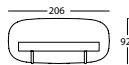

PIEL

- No se fabrica.

TECHNICAL CHARACTERISTICS

FABRIC

- Fixed cover.
- Wooden structure covered with CMHR 30kg foam and H150gr fibre.
- Seat frame fitted with CMHR 35kg and CM 25kg foam, covered with H150gr fibre.
- Back frame fitted with 60mm NEA elastic webbing and fitted with CMHR 30kg foam covered with H150gr fibre.
- Arms: wooden structure fitted with CMHR 60kg foam, CMHR 30kg foam and covered with H150gr fibre.
- Headrest fitted with CM 25kg foam.
- Oak legs and wall hook.
- Scatter cushions: cotton covers filled with Fiber-Dream (feather touch microfiber).

LEATHER

- Not available in leather.

CARACTERISTIQUES TECHNIQUES

TISSU

- Structure fixe – non déhoussable.
- Structure en bois recouvert de mousse CMHR 30kg et fibre H150gr.
- Châssis d'assise: mousse CMHR 35kg et CM 25kg et fibre H150gr.
- Châssis de dos préparé avec des sangles NEA de 60mm et mousse CMHR 30kg. et fibre H150gr.
- Bras: structure en bois recouverte de mousse de CMHR 60kg, CMHR 30kg et fibre H150gr.
- Appuie-tête en mousse CM 25kg.
- Pieds et portemanteau en chêne massif.
- Coussins de décoration: housse coton garnie de fibre Fiberdream (fibre toucher duvet).

CUIR

- Ne se fait pas en cuir.

FAMILIA FLOAT / FLOAT RANGE / FAMILLE FLOAT

SOFÁ 206 CON Y SIN BRAZOS
SOFA 206 WITH OR WITHOUT ARMS
CANAPE 206 ET SANS BRAS