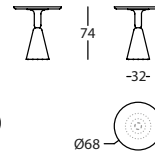

0,21 m³ / 2 Pack. / 42,0 kg

new

363.74.NG.FR

PION FRESNO MESA D120X60
PION ASH TABLE D120X60
PION FRÈNE TABLE D120X60

0,26 m³ / 1 Pack. / 52,0 kg

new

363.74.GGH.FR

PION FRESNO MESA 65X65X74
PION ASH TABLE 65X65X74
PION FRÈNE TABLE 65X65X74

0,21 m³ / 2 Pack. / 39,0 kg

new

363.74.GH.FR

PION FRESNO MESA D68X74
PION ASH TABLE D68X74
PION FRÈNE TABLE D68X74

0,21 m³ / 2 Pack. / 35,0 kg

new

363.74.KKH.FR

PION FRESNO MESA 90X90X74
PION ASH TABLE 90X90X74
PION FRÈNE TABLE 90X90X74