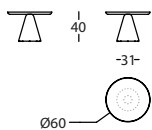

0,12 m² / 2 Pack. / 15,0 kg

new

363.71.GE.FR

PION FRESNO MESITA D60X40
PION ASH TABLE D60X40
PION FRÊNE TABLE D60X40

0,15 m² / 2 Pack. / 16,0 kg

new

363.71.FG.FR

PION FRESNO MESITA D50X60
PION ASH TABLE D50X60
PION FRÈNE TABLE D50X60