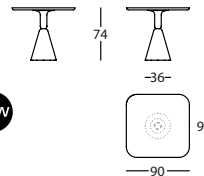

0,21 m³ / 2 Pack. / 42,0 kg

new

363.74.NG.FR

PION FRESNO MESA D120X60
PION ASH TABLE D120X60
PION FRÈNE TABLE D120X60

0,26 m³ / 1 Pack. / 52,0 kg

new

363.74.GGH.FR

PION FRESNO MESA 65X65X74
PION ASH TABLE 65X65X74
PION FRÈNE TABLE 65X65X74

0,21 m³ / 2 Pack. / 39,0 kg

new

363.74.GH.FR

PION FRESNO MESA D68X74
PION ASH TABLE D68X74
PION FRÈNE TABLE D68X74

0,21 m³ / 2 Pack. / 35,0 kg

new

363.74.KKH.FR

PION FRESNO MESA 90X90X74
PION ASH TABLE 90X90X74
PION FRÈNE TABLE 90X90X74