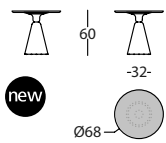

363.71.FE.A6

PION PETRA MESITA D50X40
PION PETRA TABLE D50X40
PION PETRA TABLE D50X40

0,11 m² / 2 Pack. / 26,0 kg

363.71.FG.A6

PION PETRA MESITA D50X60
PION PETRA TABLE D50X60
PION PETRA TABLE D50X60

0,14 m² / 2 Pack. / 27,0 kg