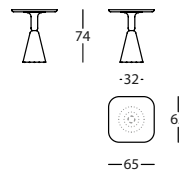

0,21 m³ / 2 Pack. / 42,0 kg

new

363.74.NG.FR

PION FRESNO MESA D120X60
PION ASH TABLE D120X60
PION FRÈNE TABLE D120X60

0,26 m³ / 1 Pack. / 52,0 kg

new

363.74.GGH.FR

PION FRESNO MESA 65X65X74
PION ASH TABLE 65X65X74
PION FRÈNE TABLE 65X65X74

0,21 m³ / 2 Pack. / 39,0 kg

new

363.74.GH.FR

PION FRESNO MESA D68X74
PION ASH TABLE D68X74
PION FRÈNE TABLE D68X74

0,21 m³ / 2 Pack. / 35,0 kg

new

363.74.KKH.FR

PION FRESNO MESA 90X90X74
PION ASH TABLE 90X90X74
PION FRÈNE TABLE 90X90X74