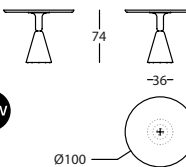

0,21 m³ / 2 Pack. / 39,0 kg

new

363.74.GH.FR

PION FRESNO MESA D68X74
PION ASH TABLE D68X74
PION FRÈNE TABLE D68X74

0,21 m³ / 2 Pack. / 35,0 kg

new

363.74.KKH.FR

PION FRESNO MESA 90X90X74
PION ASH TABLE 90X90X74
PION FRÈNE TABLE 90X90X74

0,25 m³ / 2 Pack. / 43,5 kg

new

363.74.KH.FR

PION FRESNO MESA D90X74
PION ASH TABLE D90X74
PION FRÈNE TABLE D90X74

0,25 m³ / 2 Pack. / 40,5 kg

new

363.74.LH.FR

PION FRESNO MESA D100X74
PION ASH TABLE D100X74
PION FRÈNE TABLE D100X74