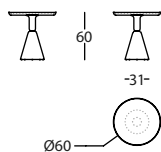

363.71.GG.TI

PION TILO MESITA D60X60
PION LINDEN TABLE D60X60
PION TILLEUL TABLE D60X60

0,15 m³ / 2 Pack. / 17,0 kg