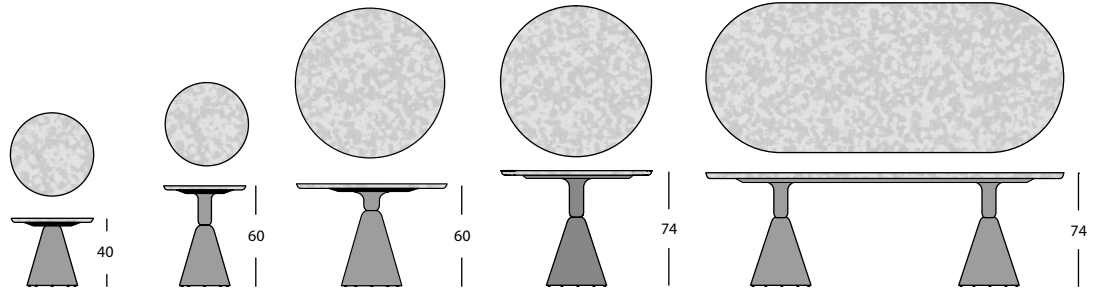

PION PETRA

ACABADOS / FINISHES / FINITIONS

Mármol / Marble / Marbre

Lacado negro / Black lacquer / Laqué noir

BASE

Lacado alto brillo / High gloss lacquers / Laqué haute brillance
Lacado extra mate / Extra matte lacquers / Laqué extra mat

363.71.FE.A6

PION PETRA MESITA D50X40
PION PETRA TABLE D50X40
PION PETRA TABLE D50X40

0,11 m² / 2 Pack. / 26,0 kg

363.71.FG.A6

PION PETRA MESITA D50X60
PION PETRA TABLE D50X60
PION PETRA TABLE D50X60

0,14 m² / 2 Pack. / 27,0 kg

363.74.GG.A6

PION PETRA MESA D68X60
PION PETRA TABLE D68X60
PION PETRA TABLE D68X60

0,16 m² / 2 Pack. / 70,0 kg

363.74.KG.A6

PION PETRA MESA D90X60
PION PETRA TABLE D90X60
PION PETRA TABLE D90X60

0,21 m² / 2 Pack. / 87,0 kg

363.74.LG.A6

PION PETRA MESA D100X60
PION PETRA TABLE D100X60
PION PETRA TABLE D100X60

0,23 m² / 2 Pack. / 93,5 kg

363.74.GH.A6

PION PETRA MESA D68X74
PION PETRA TABLE D68X74
PION PETRA TABLE D68X74

0,23 m² / 2 Pack. / 71,0 kg

363.74.KH.A6

PION PETRA MESA D90X74
PION PETRA TABLE D90X74
PION PETRA TABLE D90X74

0,27 m² / 2 Pack. / 88,0 kg

363.74.LH.A6

PION PETRA MESA D100X74
PION PETRA TABLE D100X74
PION PETRA TABLE D100X74

0,29 m² / 2 Pack. / 95,0 kg