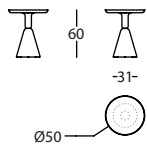

363.71.FE.TI

PION TILO MESITA D50X40
PION LINDEN TABLE D50X40
PION TILLEUL TABLE D50X40

0,12 m³ / 2 Pack. / 15,0 kg

363.71.GE.TI

PION TILO MESITA D60X40
PION LINDEN TABLE D60X40
PION TILLEUL TABLE D60X40

0,12 m³ / 2 Pack. / 16,0 kg