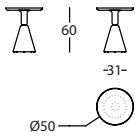

0,12 m² / 2 Pack. / 15,0 kg

new

363.71.GE.FR

PION FRESNO MESITA D60X40
PION ASH TABLE D60X40
PION FRÊNE TABLE D60X40

0,15 m² / 2 Pack. / 16,0 kg

new

363.71.FG.FR

PION FRESNO MESITA D50X60
PION ASH TABLE D50X60
PION FRÈNE TABLE D50X60

0,15 m³ / 2 Pack. / 16,0 kg

new

363.71.GG.FR

PION FRESNO MESITA D60X60
PION ASH TABLE D60X60
PION FRÈNE TABLE D60X60

0,15 m³ / 2 Pack. / 17,0 kg

new

363.74.GG.FR

PION FRESNO MESA D68X60
PION ASH TABLE D68X60
PION FRÈNE TABLE D68X60