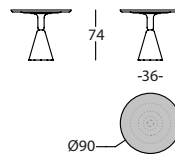

363.74.LG.A6

PION PETRA MESA D100X60
PION PETRA TABLE D100X60
PION PETRA TABLE D100X60

0,23 m² / 2 Pack. / 93,5 kg

363.74.GH.A6

PION PETRA MESA D68X74
PION PETRA TABLE D68X74
PION PETRA TABLE D68X74

0,23 m² / 2 Pack. / 71,0 kg