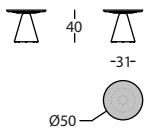

363.71.FE.A6

PION PETRA MESITA D50X40
PION PETRA TABLE D50X40
PION PETRA TABLE D50X40

0,11 m² / 2 Pack. / 26,0 kg