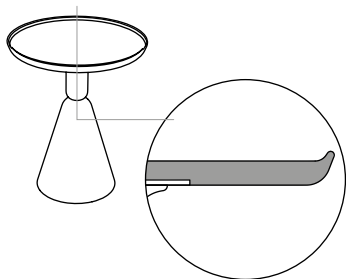

new

363.48

PION BANQUETA D32X43
PION STOOL D32X43
PION TABOURET D32X43

0,07 m³ / 1 Pack. / 9,0 kg

PION TILO

Tapa torneada / Turned top / Plateau galbé

ACABADOS / FINISHES / FINITIONS

- TAPAS / TOPS / PLATEAUX
Tintes tilo / Linden stains / Teintes tilleul
Lacado extra mate / Extra matte lacquers / Laqué extra mat
- BASE
Lacado alto brillo / High gloss lacquers / Laqué haute brillance
Lacado extra mate / Extra matte lacquers / Laqué extra mat