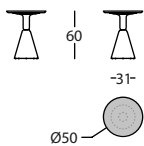

363.71.FG.A6

PION PETRA MESITA D50X60
PION PETRA TABLE D50X60
PION PETRA TABLE D50X60

0,14 m² / 2 Pack. / 27,0 kg