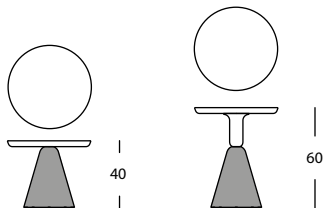

new

363.48

PION BANQUETA D32X43
PION STOOL D32X43
PION TABOURET D32X43

0,07 m³ / 1 Pack. / 9,0 kg

PION TILO

Tapa torneada / Turned top / Plateau galbé

ACABADOS / FINISHES / FINITIONS

- TAPAS / TOPS / PLATEAUX
Tintes tilo / Linden stains / Teintes tilleul
Lacado extra mate / Extra matte lacquers / Laqué extra mat
- BASE
Lacado alto brillo / High gloss lacquers / Laqué haute brillance
Lacado extra mate / Extra matte lacquers / Laqué extra mat