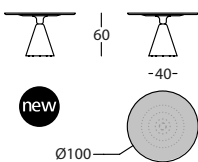

363.74.GG.A6

PION PETRA MESA D68X60
PION PETRA TABLE D68X60
PION PETRA TABLE D68X60

0,16 m² / 2 Pack. / 70,0 kg

363.74.KG.A6

PION PETRA MESA D90X60
PION PETRA TABLE D90X60
PION PETRA TABLE D90X60

0,21 m² / 2 Pack. / 87,0 kg