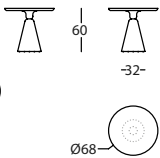

0,12 m² / 2 Pack. / 15,0 kg

new

363.71.GE.FR

PION FRESNO MESITA D60X40
PION ASH TABLE D60X40
PION FRÊNE TABLE D60X40

0,15 m² / 2 Pack. / 16,0 kg

new

363.71.FG.FR

PION FRESNO MESITA D50X60
PION ASH TABLE D50X60
PION FRÈNE TABLE D50X60

0,15 m³ / 2 Pack. / 16,0 kg

new

363.71.GG.FR

PION FRESNO MESITA D60X60
PION ASH TABLE D60X60
PION FRÈNE TABLE D60X60

0,15 m³ / 2 Pack. / 17,0 kg

new

363.74.GG.FR

PION FRESNO MESA D68X60
PION ASH TABLE D68X60
PION FRÈNE TABLE D68X60