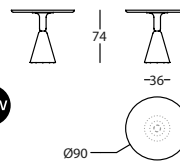

363.74.KKH.FR

PION FRESNO MESA 90X90X74
PION ASH TABLE 90X90X74
PION FRÈNE TABLE 90X90X74

0,25 m³ / 2 Pack. / 43,5 kg

new