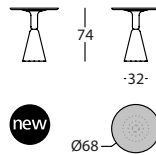

363.74.GH.A6

PION PETRA MESA D68X74
PION PETRA TABLE D68X74
PION PETRA TABLE D68X74

0,23 m² / 2 Pack. / 71,0 kg