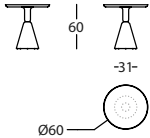

0,12 m² / 2 Pack. / 15,0 kg

new

363.71.GE.FR

PION FRESNO MESITA D60X40
PION ASH TABLE D60X40
PION FRÊNE TABLE D60X40

0,15 m² / 2 Pack. / 16,0 kg

new

363.71.FG.FR

PION FRESNO MESITA D50X60
PION ASH TABLE D50X60
PION FRÈNE TABLE D50X60

0,15 m³ / 2 Pack. / 16,0 kg

new

363.71.GG.FR

PION FRESNO MESITA D60X60
PION ASH TABLE D60X60
PION FRÈNE TABLE D60X60

0,15 m³ / 2 Pack. / 17,0 kg

new

363.74.GG.FR

PION FRESNO MESA D68X60
PION ASH TABLE D68X60
PION FRÈNE TABLE D68X60