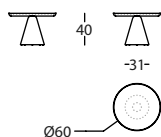

363.71.GE.TI

PION TILO MESITA D60X40
PION LINDEN TABLE D60X40
PION TILLEUL TABLE D60X40

0,12 m³ / 2 Pack. / 16,0 kg