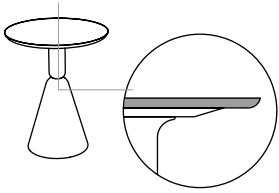

PION PETRA

ACABADOS / FINISHES / FINITIONS

Mármol / Marble / Marbre

Lacado negro / Black lacquer / Laqué noir

BASE

Lacado alto brillo / High gloss lacquers / Laqué haute brillance
Lacado extra mate / Extra matte lacquers / Laqué extra mat

363.71.FE.A6

PION PETRA MESITA D50X40
PION PETRA TABLE D50X40
PION PETRA TABLE D50X40

0,11 m² / 2 Pack. / 26,0 kg

363.71.FG.A6

PION PETRA MESITA D50X60
PION PETRA TABLE D50X60
PION PETRA TABLE D50X60

0,14 m² / 2 Pack. / 27,0 kg