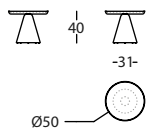

new

363.48

PION BANQUETA D32X43
PION STOOL D32X43
PION TABOURET D32X43

0,07 m³ / 1 Pack. / 9,0 kg

PION TILO

Tapa torneada / Turned top / Plateau galbé

ACABADOS / FINISHES / FINITIONS

- TAPAS / TOPS / PLATEAUX
Tintes tilo / Linden stains / Teintes tilleul
Lacado extra mate / Extra matte lacquers / Laqué extra mat
- BASE
Lacado alto brillo / High gloss lacquers / Laqué haute brillance
Lacado extra mate / Extra matte lacquers / Laqué extra mat