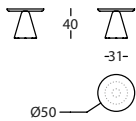

PION FRESNO

Tapa plana / Flat top / Plateau plat

ACABADOS / FINISHES / FINITIONS

TAPA / TOP / PLATEAU
Tintes fresno / Ash stains / Teintes frêne

BASE
Lacado alto brillo / High gloss lacquers / Laqué haute brillance
Lacado extra mate / Extra matte lacquers / Laqué extra mat

new

363.71.FE.FR

PION FRESNO MESITA D50X40
PION ASH TABLE D50X40
PION FRÊNE TABLE D50X40

0,12 m² / 2 Pack. / 15,0 kg

new

363.71.GE.FR

PION FRESNO MESITA D60X40
PION ASH TABLE D60X40
PION FRÊNE TABLE D60X40

0,15 m² / 2 Pack. / 16,0 kg