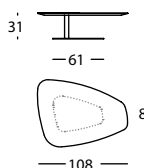

**CARACTERISTIQUES TECHNIQUES**

- Plateau laqué: plateau en médium de 25mm laqué extra mat.
- Plateau bois teinté: plateau en médium de 25 mm plaqué chêne de maille, avec champs de la même couleur que le pied central.
- Plateau miroir: miroir gris de 4mm collé sur un plateau médium de 22mm, avec champs noir.
- Pied central et base: acier F1 imprimé et laqué extra mat.
- Table élévable: système pneumatique à 2 positions.

**265.71.GED**

ROCK MESA 62X48X39  
ROCK TABLE 62X48X39  
ROCK TABLE 62X48X39

0,08 m³ / 1 Pack. / 12,5 kg

**265.71.LJD**

ROCK MESA 108X81X31  
ROCK TABLE 108X81X31  
ROCK TABLE 108X81X31

0,17 m³ / 2 Pack. / 30,0 kg