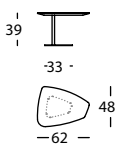

CARACTERISTICAS TECNICAS

- Tapa lacada: sobre de DM de 25mm acabado lacado extra mate.
- Tapa madera tintada: sobre de DM de 25mm chapado en roble mallado con el canto lacado en el mismo color que se haya seleccionado el pie central.
- Tapa espejo: espejo gris de 4mm pegado sobre tapa de DM de 22mm con el canto negro.
- Pie central y base: acero F1 imprimado y lacado extra mate.
- Mesa elevable: sistema neumático de 2 posiciones.

TECHNICAL CHARACTERISTICS

- Lacquered top: 25mm extra matte lacquered MDF.
- Stained Top: 25mm MDF with a stained meshed-oak veneer. The edge and base of the top are lacquered to match the foot colour.
- Mirror top: 4mm grey mirror on 22mm MDF top with black edge.
- Central foot and base: F1 steel coated and extra matte lacquer.
- Lifting table: two-position pneumatic system.

CARACTERISTIQUES TECHNIQUES

- Plateau laqué: plateau en médium de 25mm laqué extra mat.
- Plateau bois teinté: plateau en médium de 25 mm plaqué chêne de maille, avec champs de la même couleur que le pied central.
- Plateau miroir: miroir gris de 4mm collé sur un plateau médium de 22mm, avec champs noir.
- Pied central et base: acier F1 imprimé et laqué extra mat.
- Table élévable: système pneumatique à 2 positions.

265.71.GED

ROCK MESA 62X48X39
ROCK TABLE 62X48X39
ROCK TABLE 62X48X39

0,08 m³ / 1 Pack. / 12,5 kg