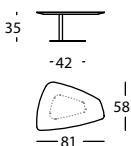

**CARACTERISTIQUES TECHNIQUES**

- Plateau laqué: plateau en médium de 25mm laqué extra mat.
- Plateau bois teinté: plateau en médium de 25 mm plaqué chêne de maille, avec champs de la même couleur que le pied central.
- Plateau miroir: miroir gris de 4mm collé sur un plateau médium de 22mm, avec champs noir.
- Pied central et base: acier F1 imprimé et laqué extra mat.
- Table élévable: système pneumatique à 2 positions.

**265.71.GED**

ROCK MESA 62X48X39  
ROCK TABLE 62X48X39  
ROCK TABLE 62X48X39

0,08 m³ / 1 Pack. / 12,5 kg

**265.71.LJD**

ROCK MESA 108X81X31  
ROCK TABLE 108X81X31  
ROCK TABLE 108X81X31

0,17 m³ / 2 Pack. / 30,0 kg

**265.71.JFD**

ROCK MESA 81X58X35  
ROCK TABLE 81X58X35  
ROCK TABLE 81X58X35

0,07 m³ / 1 Pack. / 19,0 kg

**265.76.GED**

ROCK MESA ELEVABLE 62X48X39/60  
ROCK LIFTING TABLE 62X48X39/60  
ROCK TABLE ELEVATEUR 62X48X39/60