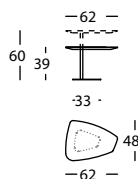

**CARACTERISTIQUES TECHNIQUES**

- Plateau laqué: plateau en médium de 25mm laqué extra mat.
- Plateau bois teinté: plateau en médium de 25 mm plaqué chêne de maille, avec champs de la même couleur que le pied central.
- Plateau miroir: miroir gris de 4mm collé sur un plateau médium de 22mm, avec champs noir.
- Pied central et base: acier F1 imprimé et laqué extra mat.
- Table élévable: système pneumatique à 2 positions.

**265.71.GED**

ROCK MESA 62X48X39  
ROCK TABLE 62X48X39  
ROCK TABLE 62X48X39

0,08 m³ / 1 Pack. / 12,5 kg

**265.71.LJD**

ROCK MESA 108X81X31  
ROCK TABLE 108X81X31  
ROCK TABLE 108X81X31

0,17 m³ / 2 Pack. / 30,0 kg

**265.71.JFD**

ROCK MESA 81X58X35  
ROCK TABLE 81X58X35  
ROCK TABLE 81X58X35

0,07 m³ / 1 Pack. / 19,0 kg

**265.76.GED**

ROCK MESA ELEVABLE 62X48X39/60  
ROCK LIFTING TABLE 62X48X39/60  
ROCK TABLE ELEVATEUR 62X48X39/60