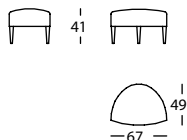

FIRMEZA / FIRMNESS / FERMETÉ

SUAVE
SOFT
DOUX

FIRME
FIRM
FERME

SILENCIO by Ricard Ferrer, 2002

031.51

SILENCIO BUTACA
SILENCIO SMALL ARMCHAIR
SILENCIO FAUTEUIL

0,65 m² / 1 Pack. / 20,0 kg

031.151