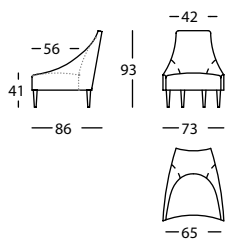

SILENCIO by Ricard Ferrer, 2002

031.51

SILENCIO BUTACA
SILENCIO SMALL ARMCHAIR
SILENCIO FAUTEUIL

0,65 m² / 1 Pack. / 20,0 kg