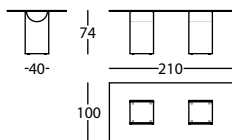

355.74.XLH.CT

VESTIGE MESA 210X100X74 CRISTAL-TINTE FRESNO
VESTIGE TABLE 210X100X74 GLASS-ASH STAIN
VESTIGE TABLE 210X100X74 VERRE-TEINTE FRÈNE

0,61 m³ / 3 Pack. / 101,8 kg