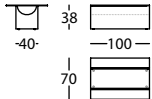

COMBINACIONES DE ACABADO / FINISH COMBINATIONS / COMBINAISONS DE FINITION

TAPA TOP PLATEAU	Cristal / Glass / Verre	Tintes fresno / Ash stains / Teintes frêne	Lacados / Lacquers / Laques
BASE	iQ Surface	Tintes fresno / Ash stains / Teintes frêne	Lacados / Lacquers / Laques

355.74.LHE.CT

VESTIGE MESITA 100X70X41 CRISTAL-TINTE FRESNO
VESTIGE OCCASIONAL TABLE 100X70X41 GLASS-ASH STAIN
VESTIGE TABLE 100X70X41 VERRE-TEINTE FRÊNE

0,28 m³ / 2 Pack. / 44,0 kg