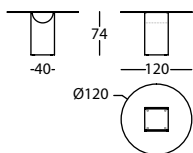

355.74.NH.CT

VESTIGE MESA D120X74 CRISTAL-TINTE FRESNO
VESTIGE TABLE D120X74 GLASS-ASH STAIN
VESTIGE TABLE D120X74 VERRE-TEINTE FRÈNE

0,30 m³ / 2 Pack. / 53,0 kg