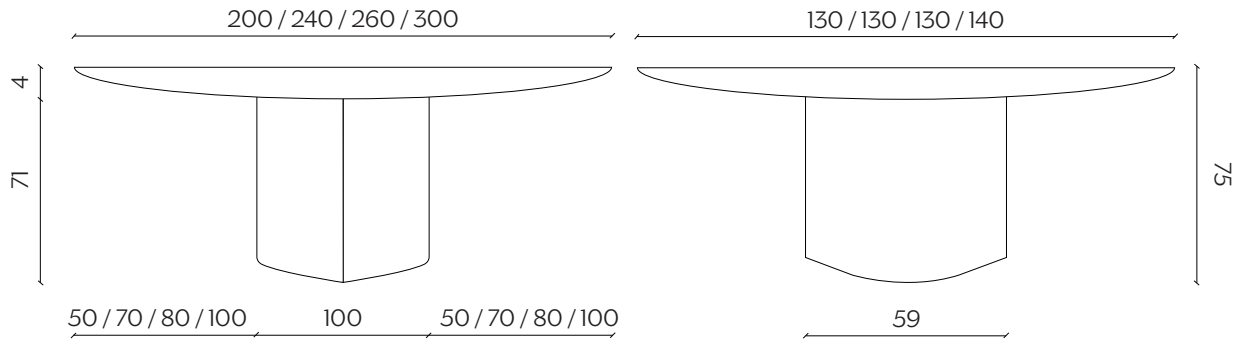

MONOPLAUTO

by Paolo Cappello and Simone Sabatti

Monoplauto è come il Plauto, ma con una gamba sola: le caratteristiche gambe a foglia sono diventate un tutt'uno, rendendo ancor più evidente l'ispirazione monolitica del progetto.

Monoplauto is like Plauto, but with just one leg. Its characteristic leaf-shaped legs have merged into one, making the monolithic inspiration behind its design even more evident.

DIMENSIONI | DIMENSIONS

lunghezza | width: 200/240/260/300 cm

larghezza | width: 130/130/130/140 cm

altezza | width: 75 cm

lunghezza | width: 155/180

larghezza | width: 155/180

altezza | width: 75 cm

AMBIENTE | ENVIRONMENT

interno | indoor