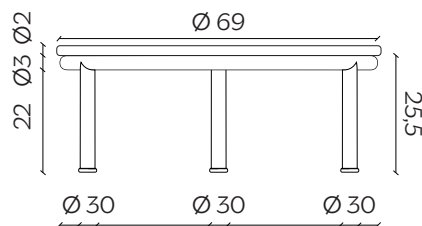

ZIGO

by Zaven

Centri concentrici si espandono da un design minimale, giocando con le trasparenze del vetro colato. Che sia alto o basso, le sue gambe toccano terra con un'insolita morbidezza, rendendo l'incontro con il pianeta Terra assolutamente spaziale.

DIMENSIONI | DIMENSIONS

lunghezza | width: 69 cm

larghezza | width: 69 cm

altezza | width: 25,5 cm

lunghezza | width: 39 cm

larghezza | width: 39 cm

altezza | width: 38,5 cm

AMBIENTE | ENVIRONMENT