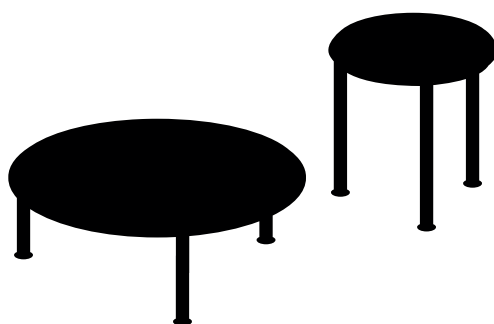

ZIGO

by Zaven

Centri concentrici si espandono da un design minimale, giocando con le trasparenze del vetro colato. Che sia alto o basso, le sue gambe toccano terra con un'insolita morbidezza, rendendo l'incontro con il pianeta Terra assolutamente spaziale.

Concentric centres ripple out from a minimalist design, playing with the transparencies of cast glass. High or low, its legs touch the ground with an unusual softness, making its encounter with planet Earth totally spatial.

DIMENSIONI | DIMENSIONS

lunghezza | width: 69 cm

larghezza | width: 69 cm

altezza | width: 25,5 cm

lunghezza | width: 39 cm

larghezza | width: 39 cm

altezza | width: 38,5 cm

AMBIENTE | ENVIRONMENT