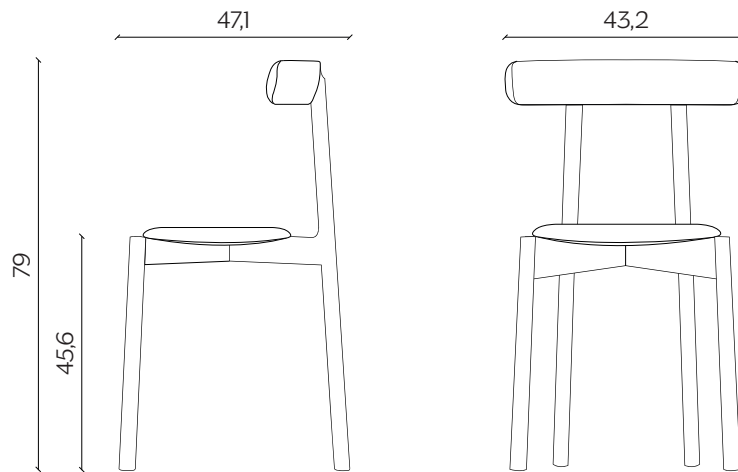

BICE

by e-ggs

Bice è una sedia snella e a tratti insolita. Nel suo design essenziale spicca uno schienale a sventola, elemento capace di equilibrare e caratterizzare la sua struttura.

Bice is a slim and sometimes unusual chair. Its essential design is juxtaposed by its flap-ears backrest, which balances and characterises its structure.

DIMENSIONI | DIMENSIONS

lunghezza | width: 47,1 cm
larghezza | width: 43,2 cm
altezza | width: 79 cm
altezza del sedile | seat height: 45,6 cm

AMBIENTE | ENVIRONMENT

interno | indoor

DOWNLOAD | DONWLOADS

la guida Cura e Manuntenzione è disponibile su miniforms.com
Care and Maintenance guide is available at miniforms.com