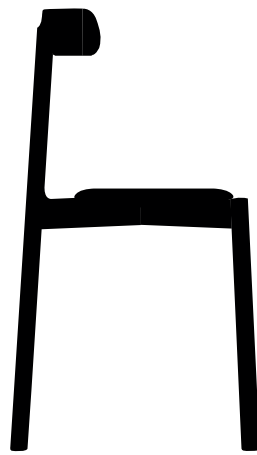

BICE

by e-ggs

Bice è una sedia snella e a tratti insolita. Nel suo design essenziale spicca uno schienale a sventola, elemento capace di equilibrare e caratterizzare la sua struttura.

Bice is a slim and sometimes unusual chair. Its essential design is juxtaposed by its flap-ears backrest, which balances and characterises its structure.

DIMENSIONI | DIMENSIONS

lunghezza | width: 47,1 cm
larghezza | width: 43,2 cm
altezza | width: 79 cm
altezza del sedile | seat height: 45,6 cm

AMBIENTE | ENVIRONMENT

interno | indoor

DOWNLOAD | DONWLOADS

la guida Cura e Manuntenzione è disponibile su miniforms.com
Care and Maintenance guide is available at miniforms.com