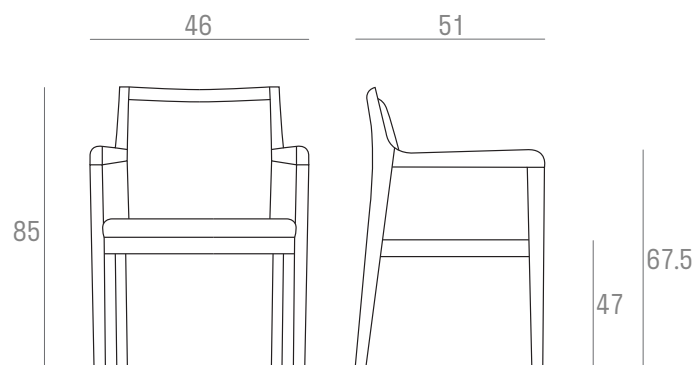

MODEL Fully/P

🪑 Kg. 9,00

📦 Kg. 12,00 - m³ 0,32 - 1 pcs/box

📏 m 1,75 🪞 m² 2,65

MODEL Fully

 Kg. 6,00

 Kg. 15,00 - m³ 0,30 - 2 pcs/box

 m 0,60  m² 0,90