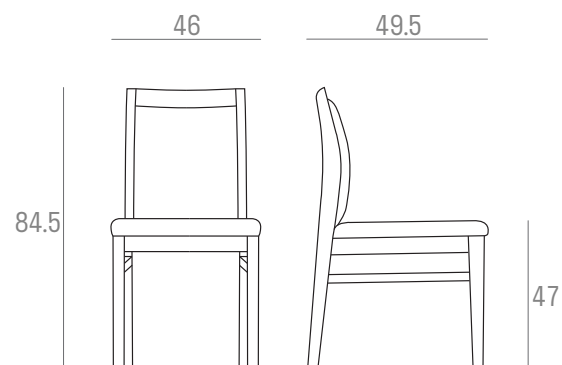

MODEL Fully/P

🪑 Kg. 9,00

📦 Kg. 12,00 - m³ 0,32 - 1 pcs/box

📏 m 1,75 🪞 m² 2,65

MODEL Fully

 Kg. 6,00

 Kg. 15,00 - m³ 0,30 - 2 pcs/box

 m 0,60  m² 0,90