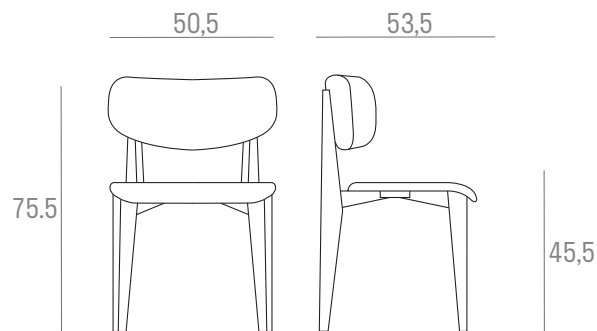

MODEL Ksenia wood

📏 Kg. 5,50

📦 Kg. 14,00 - m³ 0,38 - 2 pcs/box

MODEL Ksenia/I

🪑 Kg. 6,50

📦 Kg. 16,00 - m³ 0,38 - 2 pcs/box

📏 m 0,75 🪑 m² 1,12