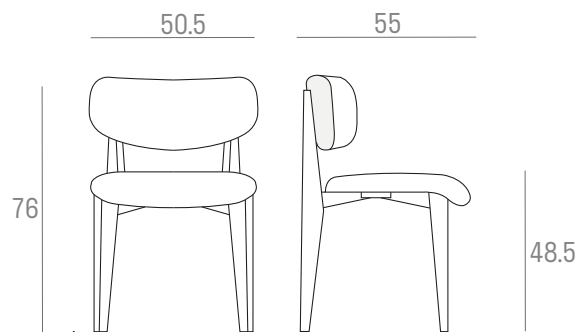

MODEL Ksenia wood

📏 Kg. 5,50

📦 Kg. 14,00 - m³ 0,38 - 2 pcs/box

MODEL Ksenia/I

🪑 Kg. 6,50

📦 Kg. 16,00 - m³ 0,38 - 2 pcs/box

📏 m 0,75 🪑 m² 1,12