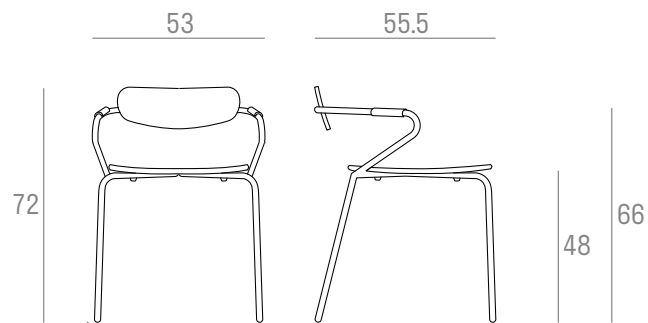

MODEL Linea/S

---

---

📏 Kg. 6,00

📦 Kg. 16,00 - m<sup>3</sup> 0,35 - 2 pcs/box

📏 m 0,63 📏 m<sup>2</sup> 0,94

📏 stackability

MODEL Linea

---

---

📦 Kg. 6,00

📦 Kg. 15,50 - m<sup>3</sup> 0,35 - 2 pcs/box

📦 stackability

MODEL Linea/E

---

---

📦 Kg. 7,50

📦 Kg. 18,00 - m<sup>3</sup> 0,35 - 2 pcs/box

📦 stackability

MODEL Linea/I

---

---

📦 Kg. 6,50

📦 Kg. 17,00 - m<sup>3</sup> 0,35 - 2 pcs/box

📏 m 0,68 📏 m<sup>2</sup> 1,02

📏 stackability