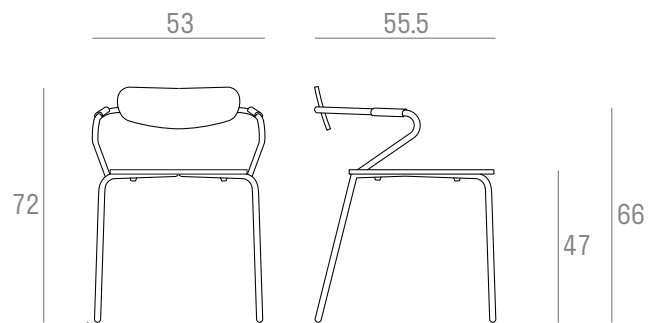

MODEL Linea/S

---

---

📏 Kg. 6,00

📦 Kg. 16,00 - m<sup>3</sup> 0,35 - 2 pcs/box

📏 m 0,63 📏 m<sup>2</sup> 0,94

📏 stackability

MODEL Linea

---

---

📦 Kg. 6,00

📦 Kg. 15,50 - m<sup>3</sup> 0,35 - 2 pcs/box

📦 stackability

MODEL Linea/E

---

---

📦 Kg. 7,50

📦 Kg. 18,00 - m<sup>3</sup> 0,35 - 2 pcs/box

📦 stackability

MODEL Linea/I

---

---

📦 Kg. 6,50

📦 Kg. 17,00 - m<sup>3</sup> 0,35 - 2 pcs/box

📏 m 0,68 📏 m<sup>2</sup> 1,02

📏 stackability