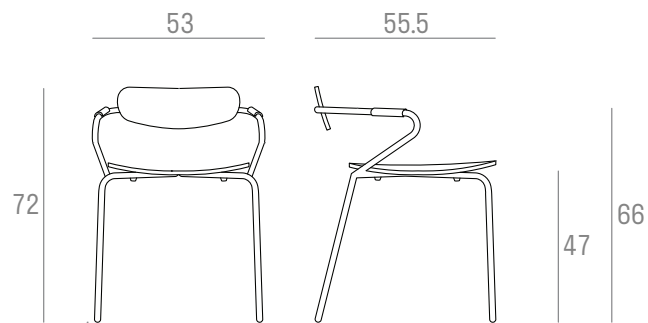

MODEL Linea/S

---

---

📏 Kg. 6,00

📦 Kg. 16,00 - m<sup>3</sup> 0,35 - 2 pcs/box

📏 m 0,63 📏 m<sup>2</sup> 0,94

📏 stackability

MODEL Linea

---

---

📦 Kg. 6,00

📦 Kg. 15,50 - m<sup>3</sup> 0,35 - 2 pcs/box

📦 stackability

MODEL Linea/E

---

---

📦 Kg. 7,50

📦 Kg. 18,00 - m<sup>3</sup> 0,35 - 2 pcs/box

📦 stackability

MODEL Linea/I

---

---

📦 Kg. 6,50

📦 Kg. 17,00 - m<sup>3</sup> 0,35 - 2 pcs/box

📏 m 0,68 📏 m<sup>2</sup> 1,02

📏 stackability