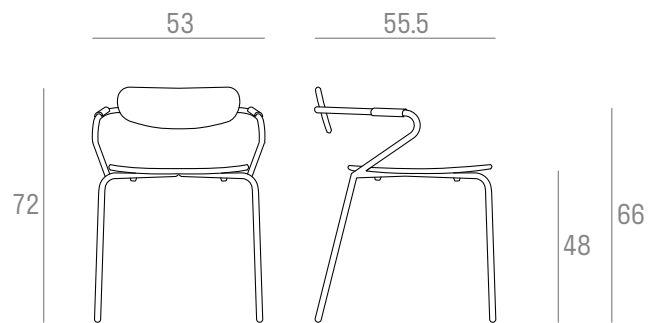

MODEL Linea/S

---

---

📏 Kg. 6,00

📦 Kg. 16,00 - m<sup>3</sup> 0,35 - 2 pcs/box

📏 m 0,63 📏 m<sup>2</sup> 0,94

📏 stackability

MODEL Linea

---

---

📦 Kg. 6,00

📦 Kg. 15,50 - m<sup>3</sup> 0,35 - 2 pcs/box

📦 stackability

MODEL Linea/E

---

---

📦 Kg. 7,50

📦 Kg. 18,00 - m<sup>3</sup> 0,35 - 2 pcs/box

📦 stackability

MODEL Linea/I

---

---

📦 Kg. 6,50

📦 Kg. 17,00 - m<sup>3</sup> 0,35 - 2 pcs/box

📏 m 0,68 📏 m<sup>2</sup> 1,02

📏 stackability