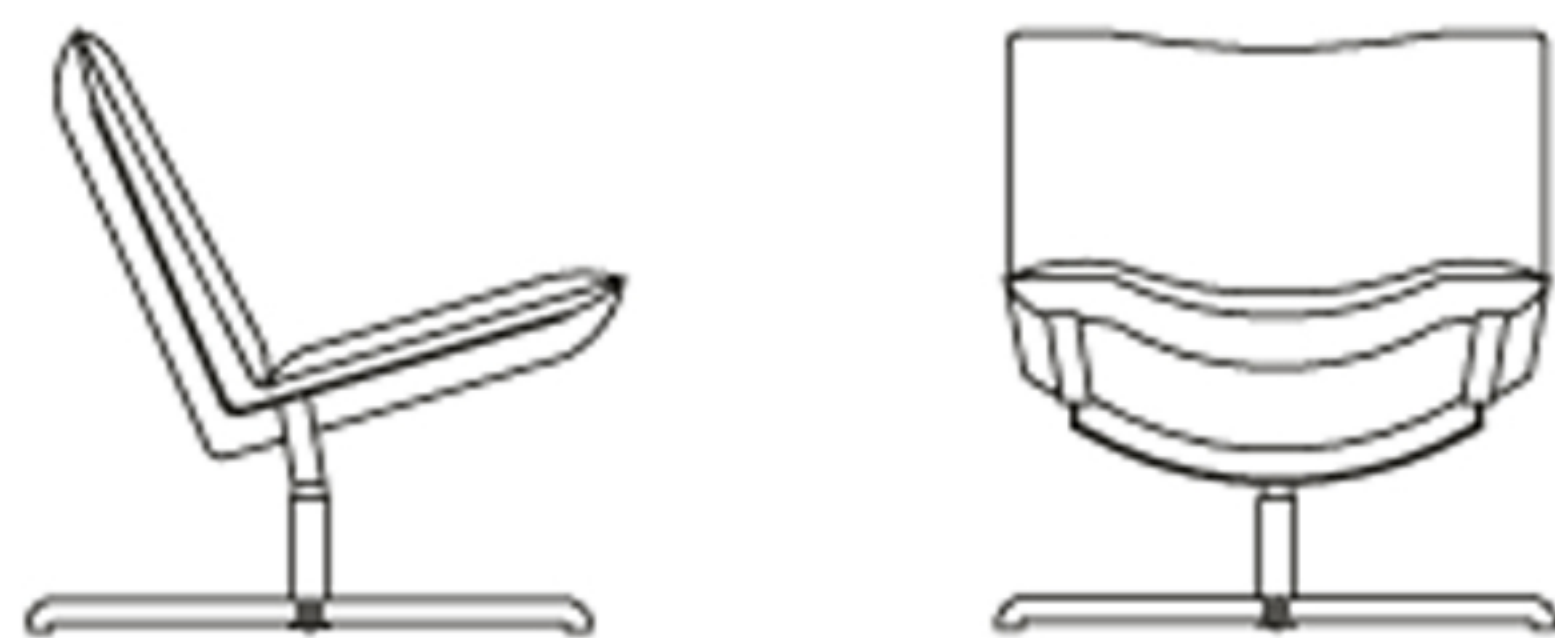

# DANE TECHNICZNE

model mebla

wymiary [cm]

x - 75

y - 80

z - 75

h - 47