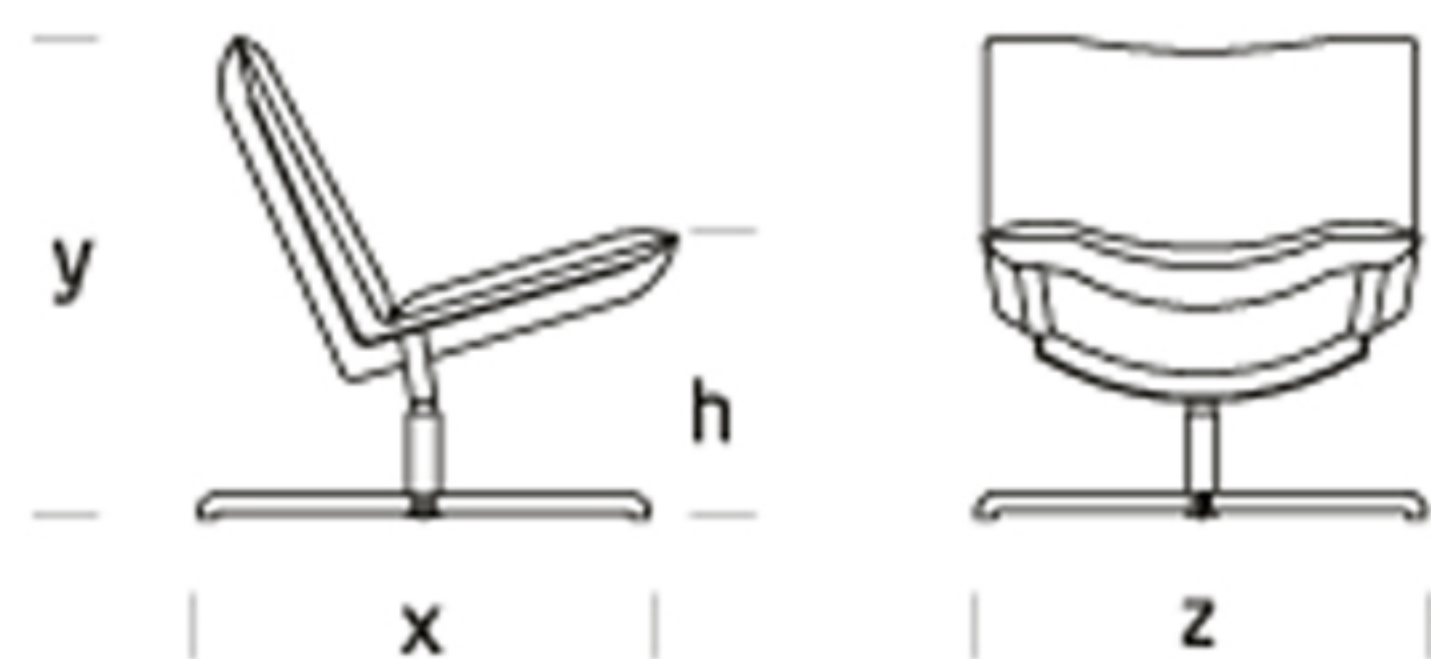

# DANE TECHNICZNE

model mebla

wymiary [cm]

x - 75

y - 80

z - 75

h - 47