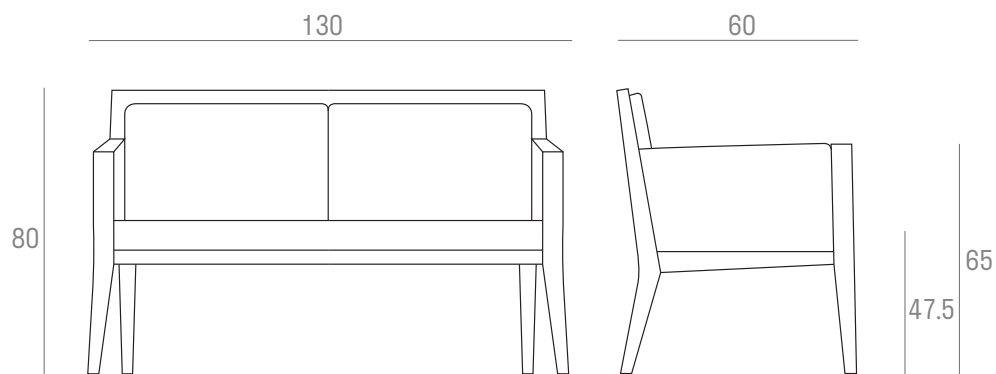

MODEL Executive/D

📏 Kg. 25,00

📦 Kg. 28,00 - m³ 0,72 - 1 pcs/box

📏 m 3,70 📏 m² 5,90