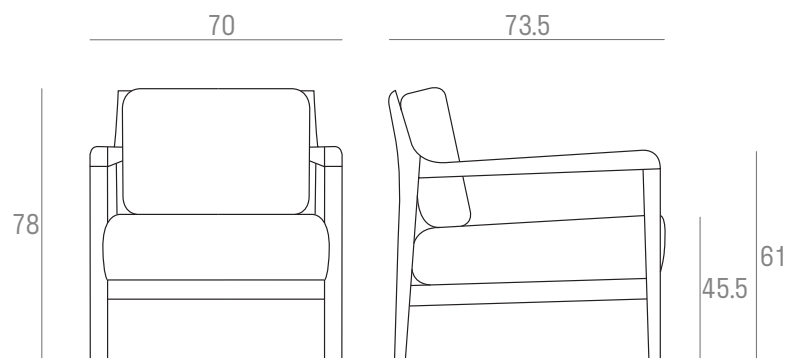

MODEL Fully/lounge

📏 Kg. 15,20

📦 Kg. 22,00 - m³ 0,44 - 1 pcs/box

📏 m 3,20 📏 m² 5,70