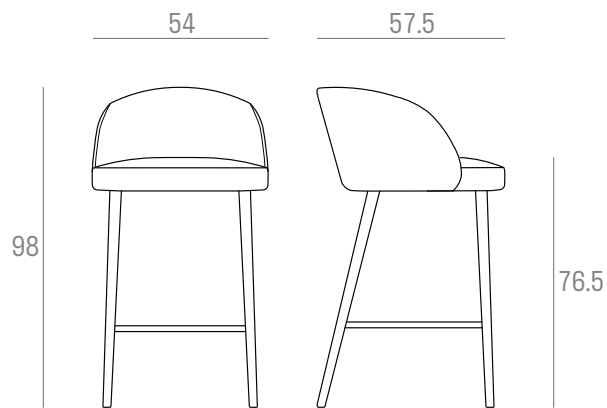

MODEL Kyoto/SG

📏 Kg. 7,00

📦 Kg. 11,00 - m³ 0,28 - 1 pcs/box

📏 m 1,50 📐 m² 2,70