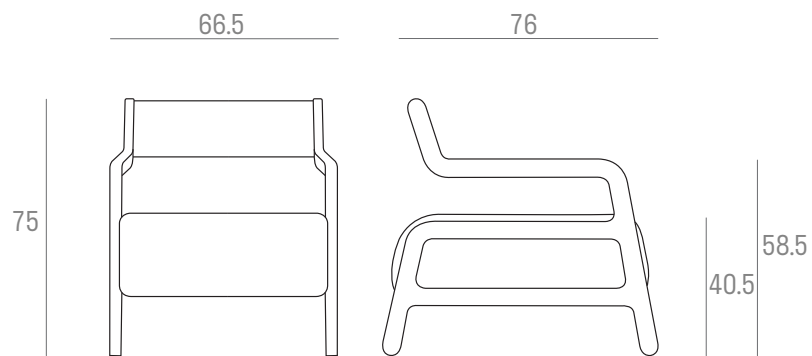

MODEL Moki/living

📦 Kg. 19,00

📦 Kg. 22,00 - m³ 0,44 - 1 pcs/box

📏 m 2,20 📐 m² 3,52