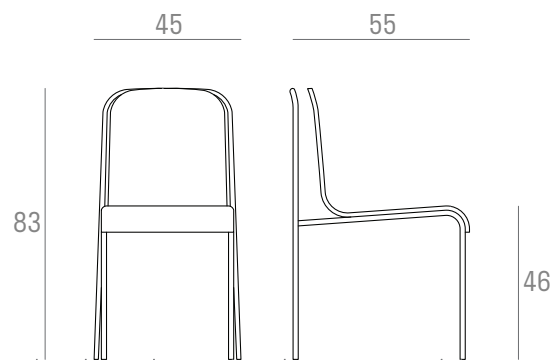

MODEL Mue

📦 Kg. 5,00

📦 Kg. 14,00 - m³ 0,31 - 2 pcs/box

📦 stackability