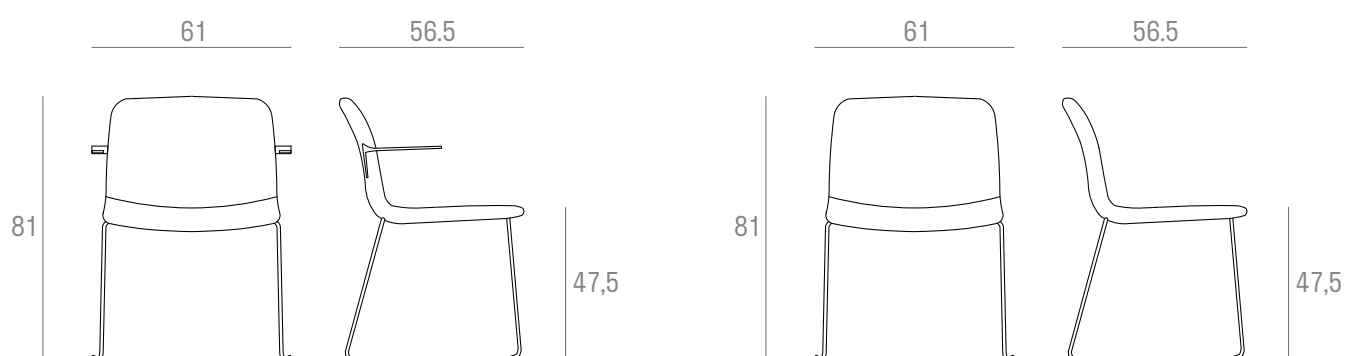

**MODEL Techna**

available without armrest

 Kg. 9,00  
 Kg. 13,00 - m<sup>3</sup> 0,31 - 1 pcs/box  
 m 1,50  m<sup>2</sup> 1,60

 Kg. 9,00  
 Kg. 13,00 - m<sup>3</sup> 0,31 - 1 pcs/box  
 m 1,50  m<sup>2</sup> 1,60  
 stackability