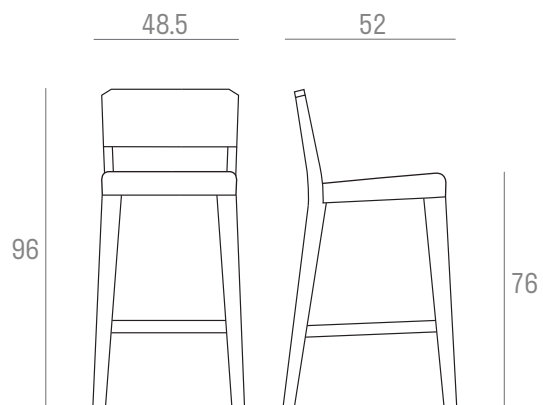

MODEL Stealth SG/I

---

---

🪑 Kg. 6,50

📦 Kg. 9,50- m<sup>3</sup> 0,28 - 1 pcs/box

📏 m 0,30    🪞 m<sup>2</sup> 0,50

MODEL Stealth/SG

---

---

 Kg. 6,00

 Kg. 9,00- m<sup>3</sup> 0,28 - 1 pcs/box