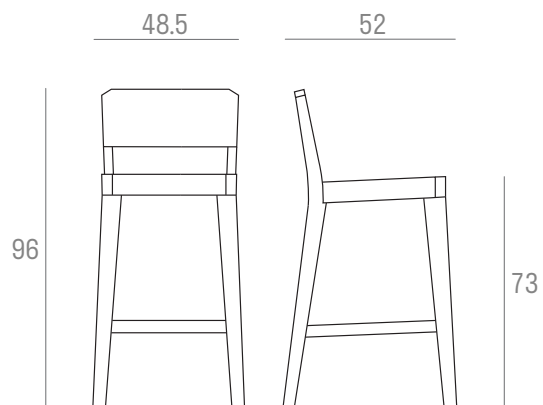

MODEL Stealth SG/I

---

---

🪑 Kg. 6,50

📦 Kg. 9,50- m<sup>3</sup> 0,28 - 1 pcs/box

📏 m 0,30    🪞 m<sup>2</sup> 0,50

MODEL Stealth/SG

---

---

 Kg. 6,00

 Kg. 9,00- m<sup>3</sup> 0,28 - 1 pcs/box