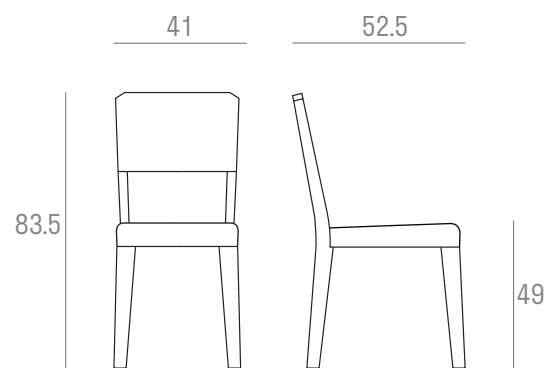

MODEL Stealth/I

🪑 Kg. 6,30

📦 Kg. 15,60- m³ 0,31 - 2 pcs/box

▒ m 0,30 🪑 m² 0,45

🪑 stackability

MODEL Stealth

🪑 Kg. 5,20

📦 Kg. 13,50- m³ 0,31 - 2 pcs/box

🪑 stackability