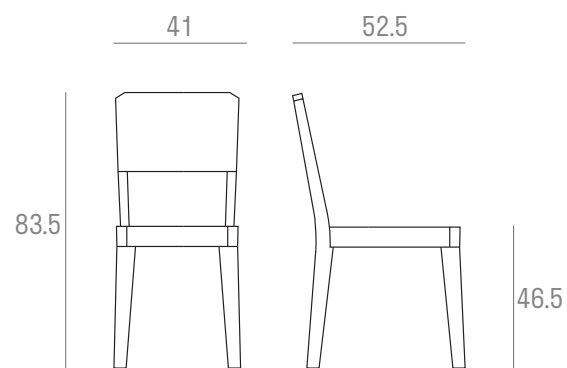

MODEL Stealth/I

🪑 Kg. 6,30

📦 Kg. 15,60- m³ 0,31 - 2 pcs/box

▒ m 0,30 🪑 m² 0,45

🪑 stackability

MODEL Stealth

🪑 Kg. 5,20

📦 Kg. 13,50- m³ 0,31 - 2 pcs/box

🪑 stackability