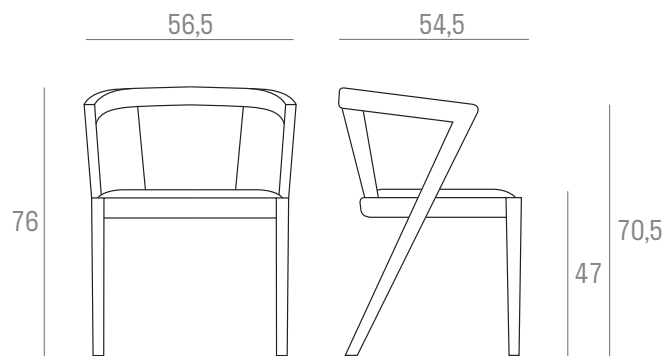

MODEL String/I

 Kg. 7,30

 Kg. 10,30- m³ 0,31 - 1 pcs/box

 m 0,90  m² 1,25

 stackability

MODEL String

📦 Kg. 7,30

📦 Kg. 10,30- m² 0,31 - 1 pcs/box

📏 m 0,50 📏 m² 0,75

📦 stackability

MODEL String/B

📦 Kg. 7,30

📦 Kg. 10,30 - m³ 0,31 - 1 pcs/box

📏 m 0,90 📐 m² 1,40