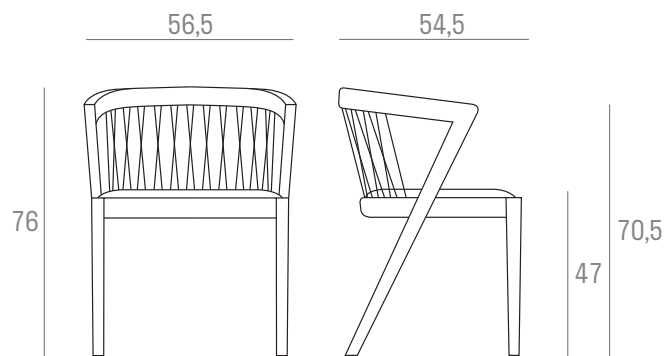

MODEL String/I

 Kg. 7,30

 Kg. 10,30- m³ 0,31 - 1 pcs/box

 m 0,90  m² 1,25

 stackability

MODEL String

📦 Kg. 7,30

📦 Kg. 10,30- m² 0,31 - 1 pcs/box

📏 m 0,50 📏 m² 0,75

📦 stackability

MODEL String/B

📦 Kg. 7,30

📦 Kg. 10,30 - m³ 0,31 - 1 pcs/box

📏 m 0,90 📐 m² 1,40