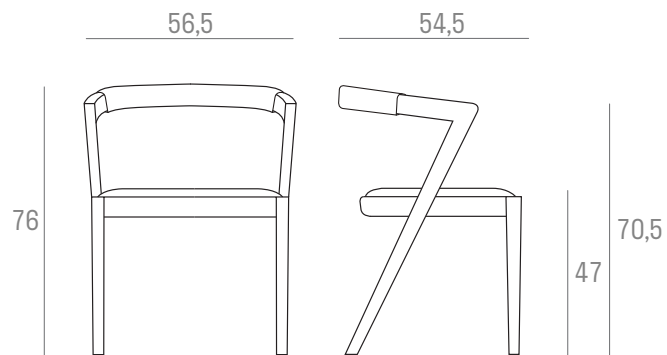

MODEL String/I

 Kg. 7,30

 Kg. 10,30- m³ 0,31 - 1 pcs/box

 m 0,90  m² 1,25

 stackability

MODEL String

📦 Kg. 7,30

📦 Kg. 10,30- m² 0,31 - 1 pcs/box

📏 m 0,50 📏 m² 0,75

📦 stackability

MODEL String/B

📦 Kg. 7,30

📦 Kg. 10,30 - m³ 0,31 - 1 pcs/box

📏 m 0,90 📐 m² 1,40