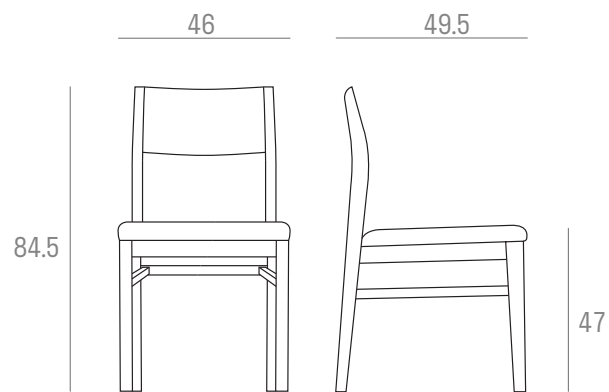

MODEL Amarcord/P

📦 Kg. 9,00

📦 Kg. 12,00 - m³ 0,32 - 1 pcs/box

📦 m 0,50 📦 m² 0,75

MODEL Amarcord

📏 Kg. 6,00

📦 Kg. 15,00 - m³ 0,30 - 2 pcs/box

📏 m 0,32 📐 m² 0,50

📦 available stackable version

MODEL Amarcord

📏 Kg. 6,00

📦 Kg. 15,00 - m³ 0,30 - 2 pcs/box

📏 m 0,32 📏 m² 0,50

📏 available stackable version

MODEL Amarcord/P

📦 Kg. 9,00