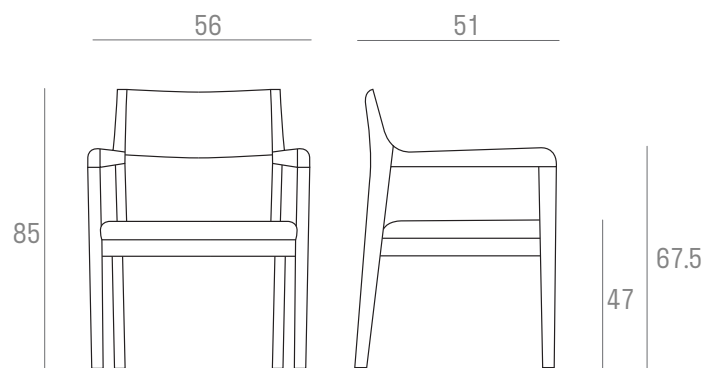

📦 available stackable version

MODEL Amarcord

📏 Kg. 6,00

📦 Kg. 15,00 - m³ 0,30 - 2 pcs/box

📏 m 0,32 📏 m² 0,50

📏 available stackable version

MODEL Amarcord/P

📦 Kg. 9,00