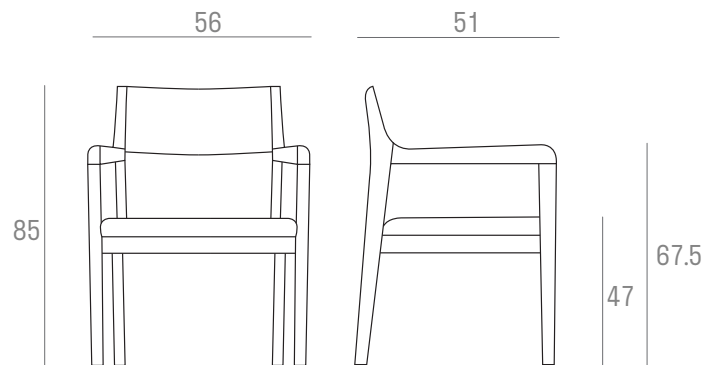

MODEL Amarcord/P

📦 Kg. 9,00

📦 Kg. 12,00 - m³ 0,32 - 1 pcs/box

📦 m 0,50 📦 m² 0,75

MODEL Amarcord

📏 Kg. 6,00

📦 Kg. 15,00 - m³ 0,30 - 2 pcs/box

📏 m 0,32 📐 m² 0,50

📦 available stackable version

MODEL Amarcord

📏 Kg. 6,00

📦 Kg. 15,00 - m³ 0,30 - 2 pcs/box

📏 m 0,32 📏 m² 0,50

📏 available stackable version

MODEL Amarcord/P

📦 Kg. 9,00