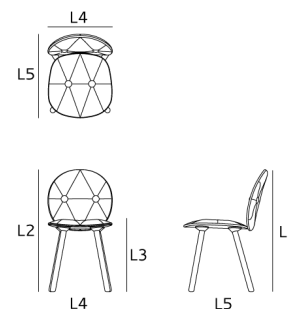

CONSIGLI per l'utilizzo corretto del prodotto e per la sicurezza, per la manutenzione ed informazioni di carattere generale.

L'azienda garantisce che il prodotto è realizzato utilizzando materiali di qualità e impiegando tecnologie avanzate del settore: non risponde per danni causati da un uso improprio.

Non salire in piedi, non dondolarsi sulle gambe, non sedersi sui braccioli e sullo schienale, non utilizzare come scala.

I bottoni e le cerniere degli indumenti potrebbero danneggiare i materiali.

Vi invitiamo a prendere visione delle informazioni inerenti la manutenzione e pulizia riportate nel nostro catalogo 'materials'.

Vi invitiamo a prendere visione delle note esplicative del prodotto e condizioni generali di vendita nella premessa del listino prezzi dell'azienda.

TIPS for proper use of the product and for the safety, maintenance and general information

The company guarantees that the product is manufactured using quality materials and using advanced technology in the industry: not liable for damage caused by improper use.

Do not stand, do not swing on the legs, not sit on the arms and back, do not use as a ladder.

The buttons and zippers garments could damage the materials.

We invite you to check the information regarding the maintenance and cleaning described in our catalog 'materials'.

We invite you to check the information about the explanatory notes and in the introduction of our pricelist.

tekhne srl

via Comunale del Rovere n.5 33048 San Giovanni al Natisone (UD) ITALY

tel. 0039 432746645 - mail: tekhne@tekhne.it - www.tekhne.it

Capitale Sociale € 33.000 i.v. | Partita IVA / CF 00500240312 R.I. n.5438 Tribunale di Gorizia | R.E.A. n.0056557 | N.Mecc.GO 007845