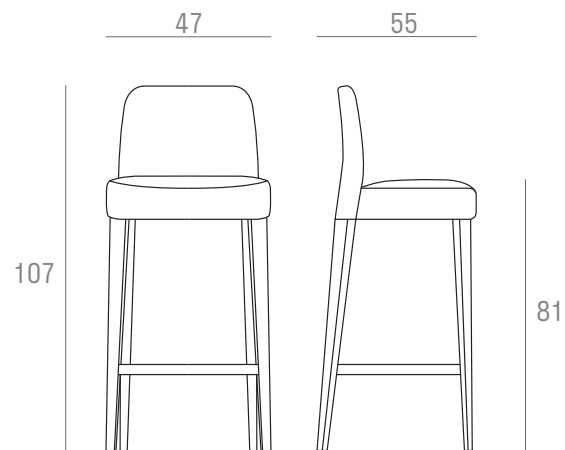

MODEL Aisha/SG

🪑 Kg. 8,50

📦 Kg. 11,50 - m³ 0,27 - 1 pcs/box

📏 m 1,00 🪞 m² 1,50