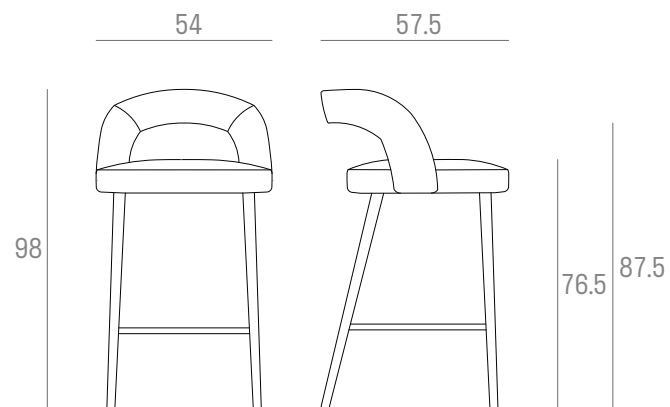

MODEL Ring/SG

🪑 Kg. 7,00

📦 Kg. 11,0 - m³ 0,28 - 1 pcs/box

📏 m 1,90 🪑 m² 3,30