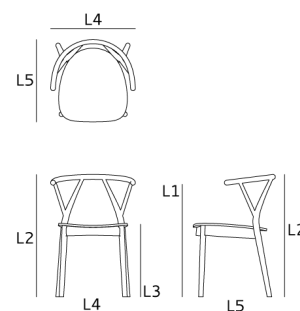

designed by *MARKUS JOHANSSON*

YELLY

971

Sedia polifunzionale impilabile dalle linee morbide, struttura in legno e sedile in legno

A multi-purpose seating with structure in beech and upholstery in fbeech

TECHNICAL SPECIFICATION

Fabric ml/yd		L1	72	2,83	
Leather mq/yd2		L2	77	30,31	
Pieces per box	1,00	L3	47	18,50	
Gros Weight kg/lb	11,49	25,34	L4	53	20,87
volume mc/yd3	0,373	0,488	L5	50	19,69
stackable n.	4				

CONSIGLI per l'utilizzo corretto del prodotto e per la sicurezza, per la manutenzione ed informazioni di carattere generale.