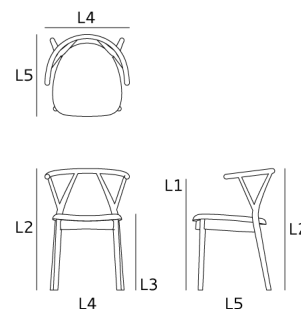

CONSIGLI per l'utilizzo corretto del prodotto e per la sicurezza, per la manutenzione ed informazioni di carattere generale.

L'azienda garantisce che il prodotto è realizzato utilizzando materiali di qualità e impiegando tecnologie avanzate del settore: non risponde per danni causati da un uso improprio.

Non salire in piedi, non dondolarsi sulle gambe, non sedersi sui braccioli e sullo schienale, non utilizzare come scala.

I bottoni e le cerniere degli indumenti potrebbero danneggiare i materiali.

Vi invitiamo a prendere visione delle informazioni inerenti la manutenzione e pulizia riportate nel nostro catalogo 'materials'.

Vi invitiamo a prendere visione delle note esplicative del prodotto e condizioni generali di vendita nella premessa del listino prezzi dell'azienda.

TIPS for proper use of the product and for the safety, maintenance and general information

The company guarantees that the product is manufactured using quality materials and using advanced technology in the industry: not liable for damage caused by improper use.

Do not stand, do not swing on the legs, not sit on the arms and back, do not use as a ladder.

The buttons and zippers garments could damage the materials.

We invite you to check the information regarding the maintenance and cleaning described in our catalog 'materials'.

We invite you to check the information about the explanatory notes and in the introduction of our pricelist.

tekhne srl

via Comunale del Rovere n.5 33048 San Giovanni al Natisone (UD) ITALY

tel. 0039 432746645 - mail: tekhne@tekhne.it - www.tekhne.it

Capitale Sociale € 33.000 i.v. | Partita IVA / CF 00500240312 R.I. n.5438 Tribunale di Gorizia | R.E.A. n.0056557 | N.Mecc.GO 007845