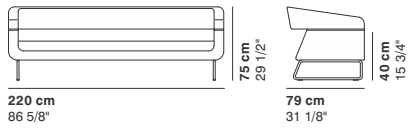

# MATRIX

cod. 4101 / **armchair**

cod. 4102 / **2 seater**

cod. 4103 / **2 seater major**

cod. 4104 / **3 seater**

cod. 4202 / **trendy armchair**

cod. 4201 / **trendy swivel armchair**

La Cividina s.r.l., al fine di migliorare caratteristiche tecniche e qualitative della sua produzione, si riserva di apportare, anche senza preavviso, tutte le modifiche che si rendessero necessarie.