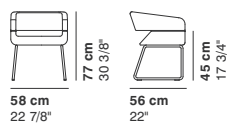

# MATRIX

cod. 4101 / **armchair**

cod. 4102 / **2 seater**

cod. 4103 / **2 seater major**

cod. 4104 / **3 seater**

cod. 4202 / **trendy armchair**

cod. 4201 / **trendy swivel armchair**

La Cividina s.r.l., al fine di migliorare caratteristiche tecniche e qualitative della sua produzione, si riserva di apportare, anche senza preavviso, tutte le modifiche che si rendessero necessarie.