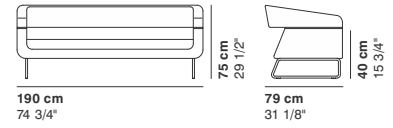

# MATRIX

cod. 4101 / **armchair**

cod. 4102 / **2 seater**

cod. 4103 / **2 seater major**

cod. 4104 / **3 seater**

cod. 4202 / **trendy armchair**

cod. 4201 / **trendy swivel armchair**

La Cividina s.r.l., al fine di migliorare caratteristiche tecniche e qualitative della sua produzione, si riserva di apportare, anche senza preavviso, tutte le modifiche che si rendessero necessarie.