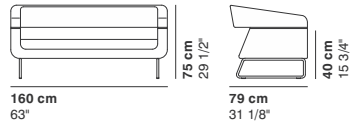

cod. 4102 / **2 seater**