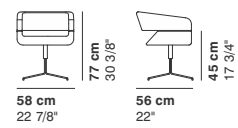

# MATRIX

cod. 4101 / **armchair**

cod. 4102 / **2 seater**

cod. 4103 / **2 seater major**

cod. 4104 / **3 seater**

cod. 4202 / **trendy armchair**

cod. 4201 / **trendy swivel armchair**

La Cividina s.r.l., al fine di migliorare caratteristiche tecniche e qualitative della sua produzione, si riserva di apportare, anche senza preavviso, tutte le modifiche che si rendessero necessarie.