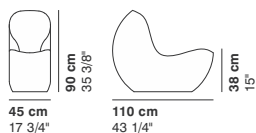

Rivestimenti selezionati · Selected coverings · Revêtements sélectionnés · Bezüge Stoffauswahl

• cat. A	XTREME	• cat. extra	MOLLY	• cat. maxi	MOSAIC 2
• cat. A	STEP	• cat. extra	RIME	• cat. maxi	UNIFORM MÉLANGE
• cat. A	CRAZY	• cat. extra	STEELCUT TRIO 3	• cat. maxi	HALLINGDAL 65
• cat. B	SILVERTEX	• cat. extra	COLLINE	• cat. maxi	COMFORT
• cat. B	FAME	• cat. extra	OPERA	• cat. maxi	DIVINA 3
• cat. B	MAIN LINE FLAX	• cat. extra	DANTE	• cat. special	DROP
• cat. C	DEANS	• cat. extra	ARCO	• cat. special	TRIANGLE
• cat. super	CAPTURE				
• cat. super	MODA				

cod. 8702 / **armchair**