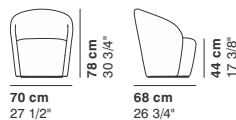

- cat. lux LUX 1
- cat. lux LUX 2
- cat. imperial IMPERIAL 1
- cat. imperial IMPERIAL 2
- cat. imperial NABUK
- cat. special DROP

cod. 2234N / small armchair with feet

70 cm
27 1/2"

68 cm
26 3/4"

cod. 2233N / swivel small armchair

70 cm
27 1/2"

68 cm
26 3/4"

La Cividina s.r.l., al fine di migliorare caratteristiche tecniche e qualitative della sua produzione, si riserva di apportare, anche senza preavviso, tutte le modifiche che si rendessero necessarie.