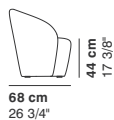

- cat. lux LUX 1
- cat. lux LUX 2
- cat. imperial IMPERIAL 1
- cat. imperial IMPERIAL 2
- cat. imperial NABUK
- cat. special DROP

cod. 2234N / small armchair with feet

70 cm
27 1/2"

68 cm
26 3/4"

cod. 2233N / swivel small armchair

70 cm
27 1/2"

68 cm
26 3/4"

La Cividina s.r.l., al fine di migliorare caratteristiche tecniche e qualitative della sua produzione, si riserva di apportare, anche senza preavviso, tutte le modifiche che si rendessero necessarie.