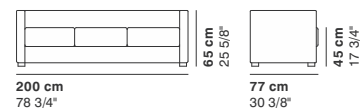

STATUS

Dati tecnici · Technical data · Données techniques · Technische Angaben

■ Legno massiccio di abete	■ Solid fir	■ Bois de sapin massif	■ Massiveholz aus Tanne
■ Legno massiccio di faggio	■ Solid beech	■ Bois de hêtre massif	■ Massiveholz aus Buche
A. Pannello di masonite	A. Masonite panels	A. Panneau de particules	A. Holzfaserplatte
B. Cinghie elastiche ad alta densità	B. High density elastic straps	B. Sangles élastiques	B. Elastischen Gurtbändern
C. Poliuretano espanso ignifugo indeformabile a quote differenziate	C. Flame-retardant undeformable polyurethane foam of different densities	C. Mousse polyuréthane expansé ignifuge indéformable à épaisseurs différenciées	C. Feuerfester formbeständige Polyurethanschaum in unterschiedlicher Dichte
D. Fibra di poliestere	D. Polyester fibers	D. Fibre de polyester	D. Polyester
E. Rivestimento sfoderabile in tessuto e non sfoderabile in pelle o finta pelle	E. Removable upholstery in fabric and non-removable in leather or artificial leather	E. Revêtement déhoussable en tissu; pas déhoussable en simili cuir et cuir	E. Stoffbezug abziehbar; Leder- und Kunstlederbezug unabziehbar
F. Legno di faggio	F. Beech wood	F. Bois de hêtre	F. Buchenholz

Note · Notes · Annotation · Anmerkung