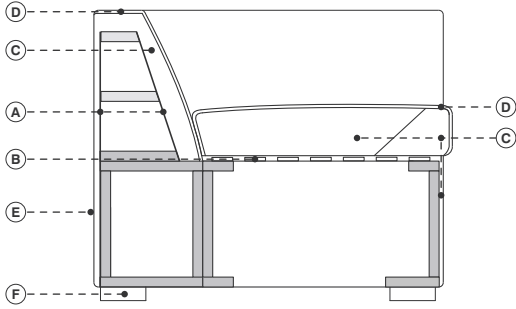

Dati tecnici · Technical data · Données techniques · Technische Angaben

■ Legno massiccio di abete	■ Solid fir	■ Bois de sapin massif	■ Massiveholz aus Tanne
■ Legno massiccio di faggio	■ Solid beech	■ Bois de hêtre massif	■ Massiveholz aus Buche
A. Pannello di masonite	A. Masonite panels	A. Panneau de particules	A. Holzfaserplatte
B. Cinghie elastiche ad alta densità	B. High density elastic straps	B. Sangles élastiques	B. Elastischen Gurtbändern
C. Poliuretano espanso ignifugo indeformabile a quote differenziate	C. Flame-retardant undeformable polyurethane foam of different densities	C. Mousse polyuréthane expansé ignifuge indéformable à épaisseurs différenciées	C. Feuerfester formbeständige Polyurethanschaum in unterschiedlicher Dichte
D. Fibra di poliestere	D. Polyester fibers	D. Fibre de polyester	D. Polyester
E. Rivestimento sfoderabile in tessuto e non sfoderabile in pelle o finta pelle	E. Removable upholstery in fabric and non-removable in leather or artificial leather	E. Revêtement déhoussable en tissu; pas déhoussable en simili cuir et cuir	E. Stoffbezug abziehbar; Leder- und Kunstlederbezug unabziehbar
F. Legno di faggio	F. Beech wood	F. Bois de hêtre	F. Buchenholz