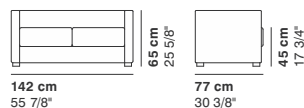

STATUS

Dati tecnici · Technical data · Données techniques · Technische Angaben

■ Legno massiccio di abete	■ Solid fir	■ Bois de sapin massif	■ Massiveholz aus Tanne
■ Legno massiccio di faggio	■ Solid beech	■ Bois de hêtre massif	■ Massiveholz aus Buche
A. Pannello di masonite	A. Masonite panels	A. Panneau de particules	A. Holzfaserplatte
B. Cinghie elastiche ad alta densità	B. High density elastic straps	B. Sangles élastiques	B. Elastischen Gurtbändern
C. Poliuretano espanso ignifugo indeformabile a quote differenziate	C. Flame-retardant undeformable polyurethane foam of different densities	C. Mousse polyuréthane expansé ignifuge indéformable à épaisseurs différenciées	C. Feuerfester formbeständige Polyurethanschaum in unterschiedlicher Dichte
D. Fibra di poliestere	D. Polyester fibers	D. Fibre de polyester	D. Polyester
E. Rivestimento sfoderabile in tessuto e non sfoderabile in pelle o finta pelle	E. Removable upholstery in fabric and non-removable in leather or artificial leather	E. Revêtement déhoussable en tissu; pas déhoussable en simili cuir et cuir	E. Stoffbezug abziehbar; Leder- und Kunstlederbezug unabziehbar
F. Legno di faggio	F. Beech wood	F. Bois de hêtre	F. Buchenholz

Note · Notes · Annotation · Anmerkung