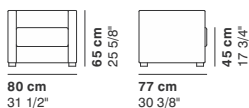

STATUS

Dati tecnici · Technical data · Données techniques · Technische Angaben

■ Legno massiccio di abete	■ Solid fir	■ Bois de sapin massif	■ Massiveholz aus Tanne
■ Legno massiccio di faggio	■ Solid beech	■ Bois de hêtre massif	■ Massiveholz aus Buche
A. Pannello di masonite	A. Masonite panels	A. Panneau de particules	A. Holzfaserplatte
B. Cinghie elastiche ad alta densità	B. High density elastic straps	B. Sangles élastiques	B. Elastischen Gurtbändern
C. Poliuretano espanso ignifugo indeformabile a quote differenziate	C. Flame-retardant undeformable polyurethane foam of different densities	C. Mousse polyuréthane expansé ignifuge indéformable à épaisseurs différenciées	C. Feuerfester formbeständige Polyurethanschaum in unterschiedlicher Dichte
D. Fibra di poliestere	D. Polyester fibers	D. Fibre de polyester	D. Polyester
E. Rivestimento sfoderabile in tessuto e non sfoderabile in pelle o finta pelle	E. Removable upholstery in fabric and non-removable in leather or artificial leather	E. Revêtement déhoussable en tissu; pas déhoussable en simili cuir et cuir	E. Stoffbezug abziehbar; Leder- und Kunstlederbezug unabziehbar
F. Legno di faggio	F. Beech wood	F. Bois de hêtre	F. Buchenholz

Note · Notes · Annotation · Anmerkung