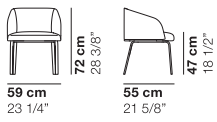

Rovere spazzolato grafite
graphite brushed oak
Chêne brossé graphite
Eichenholz graphit gebürstet

Nero pece
Pitch black
Poix noir
Pech Schwarz

Avorio
Ivory
Ivoire
Elfenbein

TIMO

cod. 1355 / small armchair metal legs