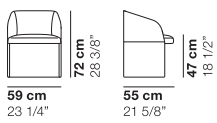

cod. 1362 / lounge armchair wooden legs

cod. 1363 / lounge sofa wooden legs

cod. 1364 / lounge armchair swivel base

cod. 1365 / armchair fully upholstered base

La Cividina s.r.l., al fine di migliorare caratteristiche tecniche e qualitative della sua produzione, si riserva di apportare, anche senza preavviso, tutte le modifiche che si rendessero necessarie.