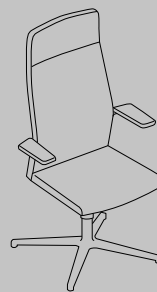

MyTurn

👁️ → 148-155

Fotele obrotowe Swivel chairs

Konferencyjne Conference

Szczegółowy opis opcji dostępny w konfiguratorze na stronie profim.pl
A detailed description of the options is available in the configurator at profim.eu

10S/10Z

H 120-131¹; 121-130², W 73, D 66,
S 45-56¹; 46-55²

20S/20Z

H 99-110¹; 99-108², W 73, D 66,
S 45-56¹; 46-55²

10FZ

H 125, W 73, D 62,
S 50

20FZ

H 103, W 73, D 62,
S 50

21VN

H 94, W 61, D 60,
S 48

¹ Mechanizm regulacji S; ² Mechanizm regulacji Z
¹ Adjustment mechanism S; ² Adjustment mechanism Z

MyTurn Sofa

👁️ → 156-159

Meble miękkie Soft seating

Szczegółowy opis opcji dostępny w konfiguratorze na stronie profim.pl
A detailed description of the options is available in the configurator at profim.eu

10H
H 75, W 92, D 89,
S 46

10V
H 75, W 92, D 89,
S 46

20H
H 75, W 157, D 89,
S 46

20V
H 75, W 157, D 89,
S 46

30H
H 75, W 222, D 89,
S 46

30V
H 75, W 222, D 89,
S 46

S2H
H 30, W 85, D 85

S2V
H 30, W 85, D 85