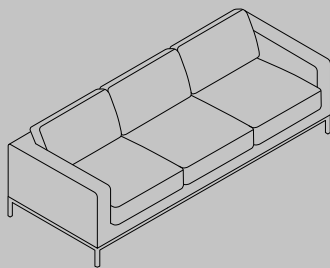

21VN

H 94, W 61, D 60,
S 48

¹ Mechanizm regulacji S; ² Mechanizm regulacji Z
¹ Adjustment mechanism S; ² Adjustment mechanism Z

MyTurn Sofa

👁️ → 156-159

Meble miękkie Soft seating

Szczegółowy opis opcji dostępny w konfiguratorze na stronie profim.pl
A detailed description of the options is available in the configurator at profim.eu

10H
H 75, W 92, D 89,
S 46

10V
H 75, W 92, D 89,
S 46

20H
H 75, W 157, D 89,
S 46

20V
H 75, W 157, D 89,
S 46

30H
H 75, W 222, D 89,
S 46

30V
H 75, W 222, D 89,
S 46

S2H
H 30, W 85, D 85

S2V
H 30, W 85, D 85

S1H
H 30, W 120, D 85

S1V
H 30, W 120, D 85