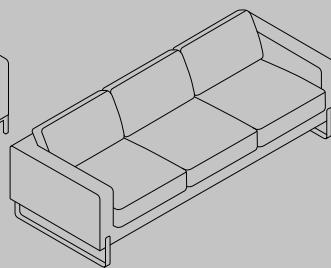

21VN

H 94, W 61, D 60,
S 48

¹ Mechanizm regulacji S; ² Mechanizm regulacji Z
¹ Adjustment mechanism S; ² Adjustment mechanism Z

MyTurn Sofa

👁️ → 156-159

Meble miękkie Soft seating

Szczegółowy opis opcji dostępny w konfiguratorze na stronie profim.pl
A detailed description of the options is available in the configurator at profim.eu

10H
H 75, W 92, D 89,
S 46

10V
H 75, W 92, D 89,
S 46

20H
H 75, W 157, D 89,
S 46

20V
H 75, W 157, D 89,
S 46

30H
H 75, W 222, D 89,
S 46

30V
H 75, W 222, D 89,
S 46

S2H
H 30, W 85, D 85

S2V
H 30, W 85, D 85

S1H
H 30, W 120, D 85

S1V
H 30, W 120, D 85