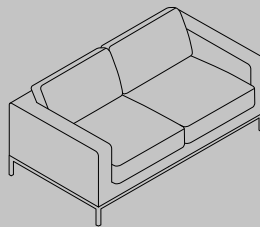

10S/10Z

H 120-131¹; 121-130², W 73, D 66,
S 45-56¹; 46-55²

20S/20Z

H 99-110¹; 99-108², W 73, D 66,
S 45-56¹; 46-55²

10FZ

H 125, W 73, D 62,
S 50

20FZ

H 103, W 73, D 62,
S 50

21VN

H 94, W 61, D 60,
S 48

¹ Mechanizm regulacji S; ² Mechanizm regulacji Z
¹ Adjustment mechanism S; ² Adjustment mechanism Z

MyTurn Sofa

👁️ → 156-159

Meble miękkie Soft seating

Szczegółowy opis opcji dostępny w konfiguratorze na stronie profim.pl
A detailed description of the options is available in the configurator at profim.eu

10H
H 75, W 92, D 89,
S 46

10V
H 75, W 92, D 89,
S 46

20H
H 75, W 157, D 89,
S 46

20V
H 75, W 157, D 89,
S 46

30H
H 75, W 222, D 89,
S 46

30V
H 75, W 222, D 89,
S 46

S2H
H 30, W 85, D 85

S2V
H 30, W 85, D 85

S1H
H 30, W 120, D 85

S1V
H 30, W 120, D 85