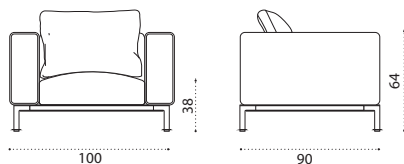

Yacht Collection

/ Costiera ^{new}

XL Lounge armchair

Item	Description
CIPLD69T1PP58	Alu. carbon/teak + cruise
CIPLD69T1PP56	Alu. carbon/teak + maiorca
CIPLD69PP58	Alu. carbon + cruise
CIPLD69PP56	Alu. carbon + maiorca
CIPLD69APP58	Alu. carbon/accoya + cruise
CIPLD69APP56	Alu. carbon/accoya + maiorca
CIPLD70T1PP58	Alu. silver/teak + cruise
CIPLD70T1PP56	Alu. silver/teak + maiorca
CIPLD70PP58	Alu. silver + cruise
CIPLD70PP56	Alu. silver + maiorca
CIPLD70APP58	Alu. silver/accoya + cruise
CIPLD70APP56	Alu. silver/accoya + maiorca

COVER700 Rain cover 101 x 91 h64

→ 45 | 1 box 102X92X67H 55 Kg

XL sofa

CID3D69T1PP58	Alu. carbon/teak + cruise
CID3D69T1PP56	Alu. carbon/teak + maiorca
CID3D69PP58	Alu. carbon + cruise
CID3D69PP56	Alu. carbon + maiorca
CID3D69APP58	Alu. carbon/accoya + cruise
CID3D69APP56	Alu. carbon/accoya + maiorca
CID3D70T1PP58	Alu. silver/teak + cruise
CID3D70T1PP56	Alu. silver/teak + maiorca
CID3D70PP58	Alu. silver + cruise
CID3D70PP56	Alu. silver + maiorca
CID3D70APP58	Alu. silver/accoya + cruise
CID3D70APP56	Alu. silver/accoya + maiorca

COVER701 Rain cover 281 x 113 h64