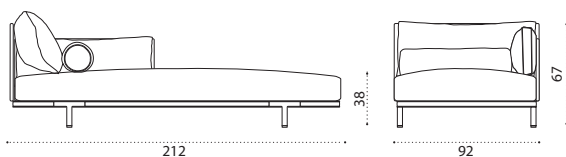

 → 57   |  1 box 94X214X70H 77 Kg

Ethimo

Yacht Collection ^{new}

/ Baia

Daybed - Left

Item	Description
 BADBSD69T1TR13P	Alu. carbon/teak + linen-leather
 BADBSD69T1PP5756	Alu. carbon/teak + navy/maiorca
 BADBSD69T1PP5856	Alu. carbon/teak + cruise/maiorca
 BADBSD69T1PP56	Alu. carbon/teak + maiorca
 BADBSD69TR13P	Alu. carbon + linen-leather
 BADBSD69PP5756	Alu. carbon + navy/maiorca
 BADBSD69PP5856	Alu. carbon + cruise/maiorca
 BADBSD69PP56	Alu. carbon + maiorca
 BADBSD69ATR13P	Alu. carbon/accoya + linen-leather
 BADBSD69APP5756	Alu. carbon/accoya + navy/maiorca
 BADBSD69APP5856	Alu. carbon/accoya + cruise/maiorca
 BADBSD69APP56	Alu. carbon/accoya + maiorca
 BADBSD70T1TR13P	Alu. silver/teak + linen-leather
 BADBSD70T1PP5756	Alu. silver/teak + navy/maiorca
 BADBSD70T1PP5856	Alu. silver/teak + cruise/maiorca
 BADBSD70T1PP56	Alu. silver/teak + maiorca
 BADBSD70TR13P	Alu. silver + linen-leather
 BADBSD70PP5756	Alu. silver + navy/maiorca
 BADBSD70PP5856	Alu. silver + cruise/maiorca
 BADBSD70PP56	Alu. silver + maiorca
 BADBSD70ATR13P	Alu. silver/accoya + linen-leather
 BADBSD70APP5756	Alu. silver/accoya + navy/maiorca
 BADBSD70APP5856	Alu. silver/accoya + cruise/maiorca
 BADBSD70APP56	Alu. silver/accoya + maiorca
 COVER715	Rain cover 213 x 95 h67

 → 57   |  1 box 94X214X70H 77 Kg

Outdoor Decor

Yacht Collection ^{new} / Baia

Design: Christophe Pillet

Collection composed of:
loung armchair / sofa / modular sofa
/ daybed / sunbed / pouf / coffee table