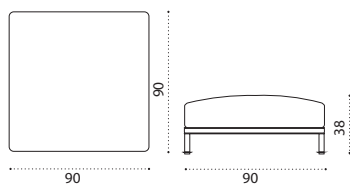

COVER716	Rain cover 213 x 91 h58
----------	-------------------------

→ 59 | 1 box 92X214X60H 79 Kg

Ethimo

Yacht Collection ^{new} / Baia

Pouf 90x90

Item	Description
BAPUQD69T1PP58	Alu. carbon/teak + cruise
BAPUQD69T1PP56	Alu. carbon/teak + maiorca
BAPUQD69T1PP57	Alu. carbon/teak + navy
BAPUQD69T1TR13	Alu. carbon/teak + linen
BAPUQD69PP58	Alu. carbon + cruise
BAPUQD69PP56	Alu. carbon + maiorca
BAPUQD69PP57	Alu. carbon + navy
BAPUQD69TR13	Alu. carbon + linen
BAPUQD69APP58	Alu. carbon/accoya + cruise
BAPUQD69APP56	Alu. carbon/accoya + maiorca
BAPUQD69APP57	Alu. carbon/accoya + navy
BAPUQD69ATR13	Alu. carbon/accoya + linen
BAPUQD70T1PP58	Alu. silver/teak + cruise
BAPUQD70T1PP56	Alu. silver/teak + maiorca
BAPUQD70T1PP57	Alu. silver/teak + navy
BAPUQD70T1TR13	Alu. silver/teak + linen
BAPUQD70PP58	Alu. silver + cruise
BAPUQD70PP56	Alu. silver + maiorca
BAPUQD70PP57	Alu. silver + navy
BAPUQD70TR13	Alu. silver + linen
BAPUQD70APP58	Alu. silver/accoya + cruise
BAPUQD70APP56	Alu. silver/accoya + maiorca
BAPUQD70APP57	Alu. silver/accoya + navy
BAPUQD70ATR13	Alu. silver/mahogany + linen
COVER717	Rain cover 91 x 91 h38