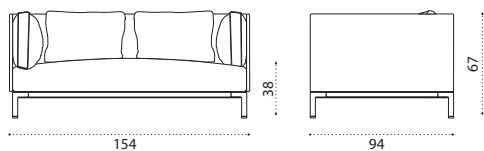

→ 55 | 1 box 156X96X70H 70 Kg

BAD2D69T1TR13P	Alu. carbon/teak + linen-leather
BAD2D69T1PP5756	Alu. carbon/teak + navy/maiorca
BAD2D69T1PP56	Alu. carbon/teak + maiorca
BAD2D69TR13P	Alu. carbon + linen-leather
BAD2D69PP5756	Alu. carbon + navy/maiorca
BAD2D69PP56	Alu. carbon + maiorca
BAD2D69ATR13P	Alu. carbon/accoya + linen-leather
BAD2D69APP5756	Alu. carbon/accoya + navy/maiorca
BAD2D69APP56	Alu. carbon/accoya + maiorca
BAD2D70T1TR13P	Alu. silver/teak + linen-leather
BAD2D70T1PP5756	Alu. silver/teak + navy/maiorca
BAD2D70T1PP56	Alu. silver/teak + maiorca
BAD2D70TR13P	Alu. silver + linen-leather
BAD2D70PP5756	Alu. silver + navy/maiorca
BAD2D70PP56	Alu. silver + maiorca
BAD2D70ATR13P	Alu. silver/accoya + linen-leather
BAD2D70APP5756	Alu. silver/accoya + navy/maiorca
BAD2D70APP56	Alu. silver/accoya + maiorca

COVER706 Rain cover 155 x 95 h67