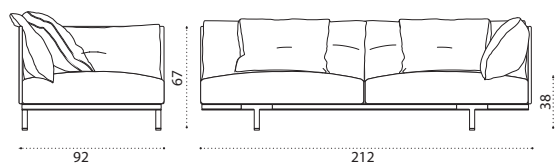

Yacht Collection ^{new}

/ Baia

Backend module - Left

→ 69 | 1 box 94X214X70H 89 Kg

Item	Description
BAFSD69T1TR13P	Alu. carbon/teak + linen-leather
BAFSD69T1PP56	Alu. carbon/teak + maiorca
BAFSD69TR13P	Alu. carbon + linen-leather
BAFSD69PP56	Alu. carbon + maiorca
BAFSD69ATR13P	Alu. carbon/accoya + linen-leather
BAFSD69APP56	Alu. carbon/accoya + maiorca
BAFSD70T1TR13P	Alu. silver/teak + linen-leather
BAFSD70T1PP56	Alu. silver/teak + maiorca
BAFSD70TR13P	Alu. silver + linen-leather
BAFSD70PP56	Alu. silver + maiorca
BAFSD70ATR13P	Alu. silver/accoya + linen-leather
BAFSD70APP56	Alu. silver/accoya + maiorca

COVER709 Rain cover 213 x 93 h67

Backend module - Right