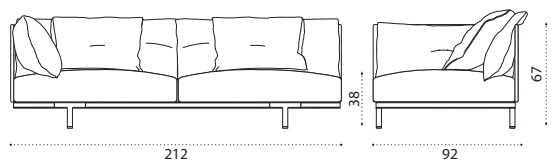

→ 69 | 1 box 94X214X70H 89 Kg

BAFDD69T1TR13P	Alu. carbon/teak + linen-leather
BAFDD69T1PP56	Alu. carbon/teak + maiorca
BAFDD69TR13P	Alu. carbon + linen-leather
BAFDD69PP56	Alu. carbon + maiorca
BAFDD69ATR13P	Alu. carbon/accoya + linen-leather
BAFDD69APP56	Alu. carbon/accoya + maiorca
BAFDD70T1TR13P	Alu. silver/teak + linen-leather
BAFDD70T1PP56	Alu. silver/teak + maiorca
BAFDD70TR13P	Alu. silver + linen-leather
BAFDD70PP56	Alu. silver + maiorca
BAFDD70ATR13P	Alu. silver/accoya + linen-leather
BAFDD70APP56	Alu. silver/accoya + maiorca

COVER710 Rain cover 213 x 95 h67